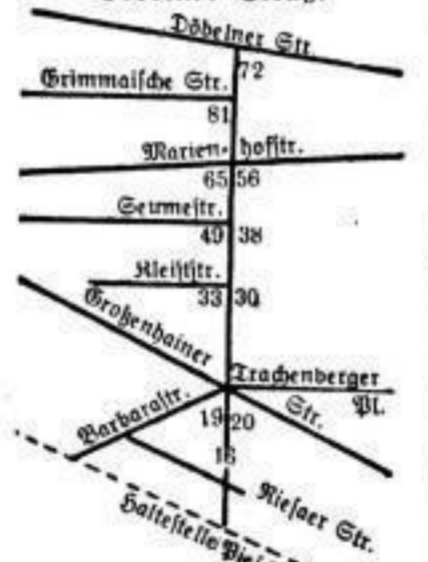

Trachenberger Straße
St. Vieichen u. Trachenberge
Stadtplan K 5, 6, 7
Ortslistenabteilung K
Briefzustellamt Dr.-R. 23
B. d. Rieser Straße b. 3.
Döbelner Straße

Linke Seite
1 Pi. 1396 171P
E Klinkicht, Ernst, Gold-
schmied, Bern.
Eg V Börner, E., Oberzollf. u. Z.
Eg Alsdorf, Erich, Strb.-Schiff.
Kammler, Luise, Ww.
Zimmermann, P., Werk-
meister.
Eg Wipß, Kurt, Forstbeamt.
Wed, R., Eisb.-Oberinsp.
Eg Matthäi, Arthur, Kfm.
Eg Schmidt, R., Stadtschr.
Eg Fischer, Arth., Steinmetzgeh.
Eg Rudolph, Friedrich, Strb.-
Schaffner.

3 Pi. 1395 171R
E Gottwald, Herm. Alfred,
Fleischermstr., GR Schäfer-
straße 40b.
Eg Brechter, Martha, Ww.
Neubert, Frz., Schlossergeh.
Eg Linke, Anna, Ww.
Eg Thaler, Alma vw., Priv.
Eg Nischke, R., Scharwerksm.
Müller Osw., Strb.-Ober-
schaffner.
Eg Richter, Fedor, Arbtr.
Eg Vogel Em. Steinquutdreh.

5 Pi. 298 171S
E Köhler, R. Auguste vw.,
Priv.
Eg Müller, Richard, Arbtr.
Frijsche, O., Tischlergeh.
Eg Scholz, R., Strb.-Schaffn.
Dubsky, Gtr., Schlossergeh.
Eg Richter, Walth, Pader.
Eg Scope, Herm., Klempner.
Müller, Mor., Schuhmstr.

7 Pi. 655 171
E Anders Erben.
Eg Schramm, Amalie, Ww.
Eg Jyprich, Gtr., Malergeh.
Eg Klotz, Friederike, Ww.
Eg Böschke, Ad., Tischlergeh.
Eg Lehmann, R., Tischlergeh.
Eg Kießling, P., Tischlermstr.
Eg Ahrens, W., Tragenbauergeh.
Eg Lunze, Kurt, Metallarbtr.
Eg Rehm, Ernst, Oberfeuer-
wehrmann.
Eg Möbius, Kurt, Arbtr.
Eg Paul, Gustav, Maurer.
Eg Kunath, Gtr., Schuhm.
Eg Baus, Ernst, Fleischergeh.
Eg Kirbach, Elsa, Ww.

9 Pi. 1397 171U
E Dvorak, Jaroslav, Wert-
meister, Prag.
Eg Butter, Ernst, Buchdrucker.
Eg Göpfert, Herm., Mecha-
nikergeh.
Eg Beck, Alfred, Reichsbant-
geldzähler i. R.
Eg Faust, Atr., Fleischergeh.
Eg Schulze, Paul, Plakmstr.
Eg Scholz, Karl, Schlossergeh.
Eg Lohse, Rud., Tapeziererg.
Eg Seelig, R., Poliz.-Haupt-
wachtmstr. i. R.
Eg Rentsch, Kurt, Arbtr.
Eg Walth, Georg, Maler.
Eg Kerba, Josef, Schneider.

11 Pi. 1398 171V
E Ködriß, Gebr. (F), Bar-
barastr. 41.
Eg Dresler, P., Schuhm. (Str.
Marie, Schokol.-Gesch.-
Jnh.).
Eg Hamann, Adolf, Schuhm.
Eg Neumann, Mart., Markt.
Eg Jäger, Fanny vw. Spiel-
warenhdlg.
Eg Lorenz, Emil, Arbtr.
Eg Querswald, Richard, Poliz.-
Hauptwachtmstr.
Eg Stroka, Erich, Dentist, GR.
Eg Voigtländer, P., Krim.-
Kommissar.
Eg Hackbart, Hans, Poliz.-
Kommissar.
Eg Kotte, R., Dekor.-Maler.
Eg Reugebauer, Jos., Seifen-
seiber.
Eg Sawerthal, Marie, Ww.
Eg Seidel, Br., Instrumenten-
machergeh.
Eg Rünch, Ca., Ww.
Eg Eg Pietich, P., Pader.
Eg Döbler, Hermann, Schlossg.
Eg Jurt, Adolf, Arbtr.

13 Pi. 1399 171W
E Ködriß, Gebr. (F), Bar-
barastr. 41.
Eg Sager, W., Stadtschr.
Eg Schmidt, R., Prod.-Hdlr.
Eg Niedner, Alfred, Fahrstuhl.
Eg Kofitorisch, Max, Verwalter.
Eg Ronide, Marie, Priv.
Eg Hill, Fritz, Elektromont.
Eg Rittcher, Elisabeth, Schneid.
Eg Schmitt, Alfred, Poliz.-
Oberwachtmstr.