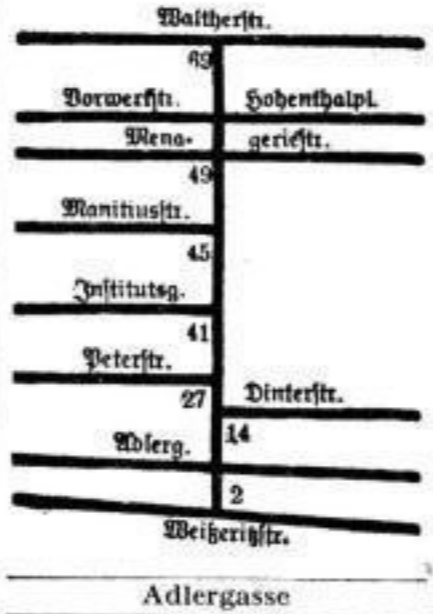

Süde Seite

- 1 1B70 72
  1 E Richter, R. Emil, Kfm.
  Eg Leipnik, Martha, Lebensmittelhdlr.
  2 Weißbach, R., Schneider.
  Haberecht, Emma, Wv.
  3 Diefel, Theresie, Wv.
  Sonderhaus, Anna, Wv.
  4 Frihsche, Hugo, Schneidgh.
  Krüger, Ernst, Kuff.
  H 1 Scheffler, Hans, Hblsvtr.
  3 1B71 73
  E Mäte, E. Moriz, Kfm., Wettinerstr. 63.
  Eg Wink, Chstn., Schneiderin.
  Rüdiger, Frieda vhl., Molkererzeugn.-Hdlr., GR.
  1 Herzog, Johanne, Wv.
  Strauß, Arth., Tabakarbt.
  2 Löpfer, Gstv., Milchhdlr.
  5 1B270 73B
  E Mäte, E. Moriz, Kfm., Wettinerstr. 63.
  Eg Chiobetti, Alara, Wv.
  Summi- und Abest-Ges. Chiobetti & Co. (F), GR.
  u. H 1 Eg Schädlisch, Edwin (F), GR.
  1 Raap, Maxim., Arbtr.
  Hentsch, A., Kohlenhdlg., GR i. H 1.
  2 Thurn, Emil, Steinmeg.
  Godoerkiewics, Alb., Schloss.
  Thomas, Paul, Bäckergeh.
  3 Huhn, Paul, Elektromont.
  Linke, P., Schneidergeh.
  Hoppert, Emma, Wv.
  4 Schäfer, Emma, Wv.
  Kruppa, Margarethe, Wv.
  H 1 Köhler, Gustav, Vorarb.
  2 Bicharnad, Rhld., Gärtng.
  7 1B271 73C
  E Sachs, Baleska Mr. Arth. wv., Gesch.-Zuhn., GR Eg, u. 1 Gen.
  Eg Tübel, P., Rofschlächter.
  Kühne, Gustav (F), GR.
  1 Janisch, Mag, Schneider.
  Novotny, J., Werkmstr.
  2 Hauschild, R., Odonom.
  3 Langner, Rud., Schlossgh.
  Vedert, R., Geschäftsf.
  4 Kurz, Hermann, Arbtr.
  Michel, Frh, Bäckergeh.
  Bren, Jda, Wv.
  H 1 Eg Hänel, Hans, G. m. b. G. (F), GR.
  9 1B272 73D
  Eg E Köhberg, Em. Ehreg. Oswald, Fleischermstr. F Oswald Köhberg, Feinstoffabrik, GR.
  Klein, Gisela wv., Spulerin.
  1 Förderer, Georg, Priv.
  Wachmann, P., Geschäftsf.
  2 Gänyschel, R., Elektrotechn.
  Nigsche, Ella wv., Buchhalt.