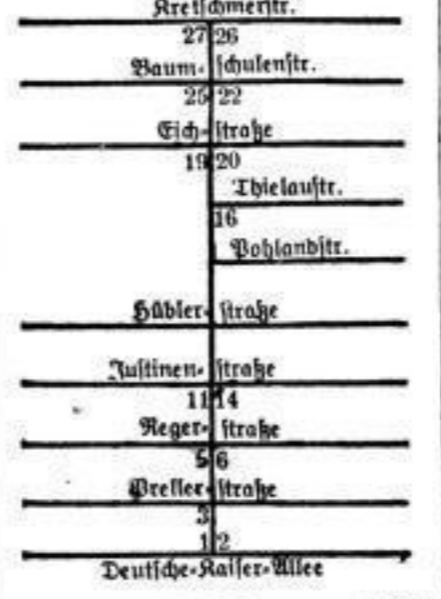

Wachwiger Kirchweg
Stadtteil Loschwitz
Stadtplan X, Y 14, 15
Ortslistenabteilung Loschwitz
Briefzustellamt Dr.-Loschwitz
B. d. Calberlastraße b. 3.
Pillnitzer Landstraße
Ungebaut

Wagnerstraße
Stadtteil Blasewitz
Stadtplan TUV 14
Ortslistenabteilung Blasewitz
Briefzustellamt Dr.-Blasewitz
B. d. Deutschen-Kaiser-Allee
b. 3. Kretschmerstraße

1 Bl.866 131C
E Schönherr's Erben.
V Schönherr, A. W. (F),
Ringstr. 18.

Eg v. Römer, Helene, Ww.
i Schönherr, J. vw., Priv.

3 Bl.966 131D
Eg E Stauf, Charlotte Str.
vhl.
Stauf, Johannes, Dr. jur.,
Vizepräsident.

Prellerstraße

5 Bl.794 210
Eg u. i E Friedmann, F. Em.
Am. Jabella vhl., u. 6 Gen.
Friedmann, Arn., Frkrtbes.

Regerstraße

7 u. 9 Baustellen —

11 Bl.864 208
Eg E Dauch, Frieda B. vhl.
Dauch, Alexander, Rfm.

Justinenstraße
Hüblerstraße

13 Baustelle —

15 Bl.967 39WW
Eg E Kunde, An. Marie vhl.
Kunde, Bernhard, Frkrtbes.

Regerstraße

17 Bl.541 39DD
Eg u. i E Schwerdtfeger, A. F.
Wilhelm, Frkrt.
ii Schmiebs, Rudolf, Rfm.

19 Bl.799 39B
i E Dauch, W. Käthchen,
Priv.
Eg Veil, Margarethe, Ww.

Eichstraße

21 Bl.250 34AA
E Peters, Celine vhl.,
Baugner Landstr. 108.
Eg Schwinger, Martin, Reg.-
Amtm.

23 Bl.434 34N
i E Thieme, Johannes Osw.,
Dr. jur., Rechtsanwlt.
Eg Meyer, Heinrich, Priv.
ii Thieme, Katharina, Ju-
gendpflegerin.

25 Bl.425 34U
i E v. Brescius, R. D. Willy,
Dr. jur., Geh. Reg.-Rat.
Eg Grahl, Albert, Reg.-Rat.

Baumschulenstraße

27 Bl.244 34R
E Großmann, Franz, Bau-
meister, Mährisch-Ostrau.
Eg Burkhart-Untermhaus, R.,
Kunstmaler.
i Schmidt, F., Landschafts-
maler.
ii Schwente, Oskar, Wdhf.-
Poliz.-Hauptwachtmstr.

Kretschmerstraße

Rechte Seite

2 Bl.791 132
Eg E Frz. v. Wechmar, L.
Johanna vhl.
Frz. v. Wechmar, Friedrich-
Karl, Banbeam.

Prellerstraße

4 Bl.127 —
Baustelle

6 Bl.801 211B
i E Dinglinger, Irmgard
Elisab., Priv.
Eg Rilgow, Franz, Rfm.
i Wagner, Franz, Rfm.
GG Eg Kost, O., akad. Bildh.

Regerstraße

8 Bl.802 219
Eg u. E Strund, Ernst Eug. Frz.
Hub., Rfm.
Kg Zahn, Paul, Kraftfahrer.

10 Bl.869 219B
i E Hejfel, Ad. Rob. Walther,
Rfm.
Eg Degner, Marie vw., Priv.
ii Schmidt, Emma, Rfw.
Pajung, F., Feuerwehrm.

12 Bl.859 220
E Fleischhauer, Franz L.,
Reuhyorf.
V Seyfert, Karl, Bücher-
revisor, Schlüterstr. 15.

14 Bl.829 221
Eg E Braune, R. Max, Dir.

Justinenstraße
Hüblerstraße
Pohlandstraße

16 Bl.208 39NN
E Scharfs Erben.
V Reichhold, Frida vhl.,
Raundorfer Str. 14.
Kg Engelmann, Baugew.
Eg Müller, Gerh., Hblsvertr.
Jahn, Erich, Dir.
i Köhrig, A. vw., Priv.
Jahn, Emma vw., Priv.
ii v. Blacha, Katharine, Priv.
Näde, Elisab. vw., Priv.

Thielaustraße

18 Bl.930 39TT
E Kirche, Paul Em. Br.,
Dir., Auma i. Th.
V Lohse, Kurt, Baumstr.,
Feldherrenstr. 40.
Eg Hammer, Albert, Frkrtbir.
Schaarschmidt, D., Frkrtbir.
i Zwider, Emma, Ww.
Schneider, D., Lic. theol.,
Oberstudienrat, Prof.
ii Dennerlein, Else, Priv.
Wallner, Frz., Hauptschriftl.

20 Bl.230 39H
Eg E Bauer, Hb. Flora, Kla-
vierlehrerin, u. 3 Gen.
i Rüdler, Herm., Postinspr.

Eichstraße

22 Bl.471 39V
E Wentscher, R. Ad., Rfm.,
Olbernhau.
V Herrmann, Margaretha
vhl., Düppelstr. 21.
Eg Andrich, Herbert, Rfm.
Kahl, Rudolf, Schuhmgeh.
i Pichel, Robert, Hblsvertr.
Junze, Martha, Schneider.
ii Conrad, Dorothea, Ww.
Ködtzig, Max, Arbtr.
Krähig, Elsa, Paderin.

Baumschulenstraße