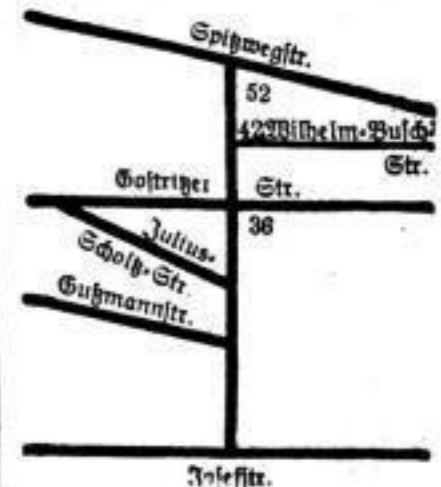

Linke Seite

1 Sdn. 249 66B
E Kreyshmar, R. Ldw.
Martini, Fbrtbel., Stübel-
allee 47.
Eg Henke, Emil, Zimmerer.
I Herbrig, P., Schlossergeh.
II Leupold, Hermann, Arbtr.
III Liebscher, v., Arbtrn.
IV Boden, Gustav, Kraft-
wagenf.
V Bunt, Wilhelm, Arbtr.
VI Kochta, Arno, Werkmstr.
VII Machacek, Franz, Arbtr.
VIII Eg Mühle, Arthur, Arbtr.
3 Sdn. 250 66C
E Christoph, An. Lud. vhl.,
Chifago.
Eg Sedel, Paul, Arbtr.
I Schode, Ida, Ww.
II Wiesner, Eduard, Arbtr.
III Fischer, Emma, Ww.
IV Endemann gen. Lange, F.,
Arbtr.
V Rächler, Bruno, Pader.
VI Milde, R., Strb.-Kontr.
VII Müller, Max, Arbtr.

Rechte Seite

2 Baustelle
4 Sdn. 252 67C
E Kreyshmar, E. Theodor
(F), i. Nr. 8.
Eg Steinbach, Oskar, herrsch.
Diener.
I Kühn, Karl, Arbtr.
II Veier, Karl, Arbtr.
III Dentschel, Paul, Lagerist.
IV Rannacher, Karl, Arbtr.
V Börner, Max, Papierpad.
VI Dieke, Otto, Arbtr.
VII Fünfstäd, Adolph, Arbtr.
VIII Dietel, Oswald, Zimm.
6 Sdn. 253 67B
E Kreyshmar, E. Theodor
(F), i. Nr. 8.
Eg Kaufner, Max, Lagerist.
I Knabe, Herm., Schuhm.
II Dentschel, Richard, Arbtr.
III Bernstein, Emil, Wertf.
IV Zimmermann, A., Arbtr.
V Springer, Franz, Arbtr.
8 Sdn. 406 67
Eg—II E Kreyshmar, E. Theo-
dor (F), GR.

Zshertniger Straße

Stadtteil Modritz u. Leubnitz-
Neuostra
Stadtplan N O P 20, 21, 22
Ortslistenabteilung Modritz u.
Leubnitz-Neuostra
Briefzustellamt Dr.-N. 20
B. d. Joseffstr. b. 3. Spitzwegstr.

Bankhaus Bondi & Maron Struvestr. 5
Ruf 25966