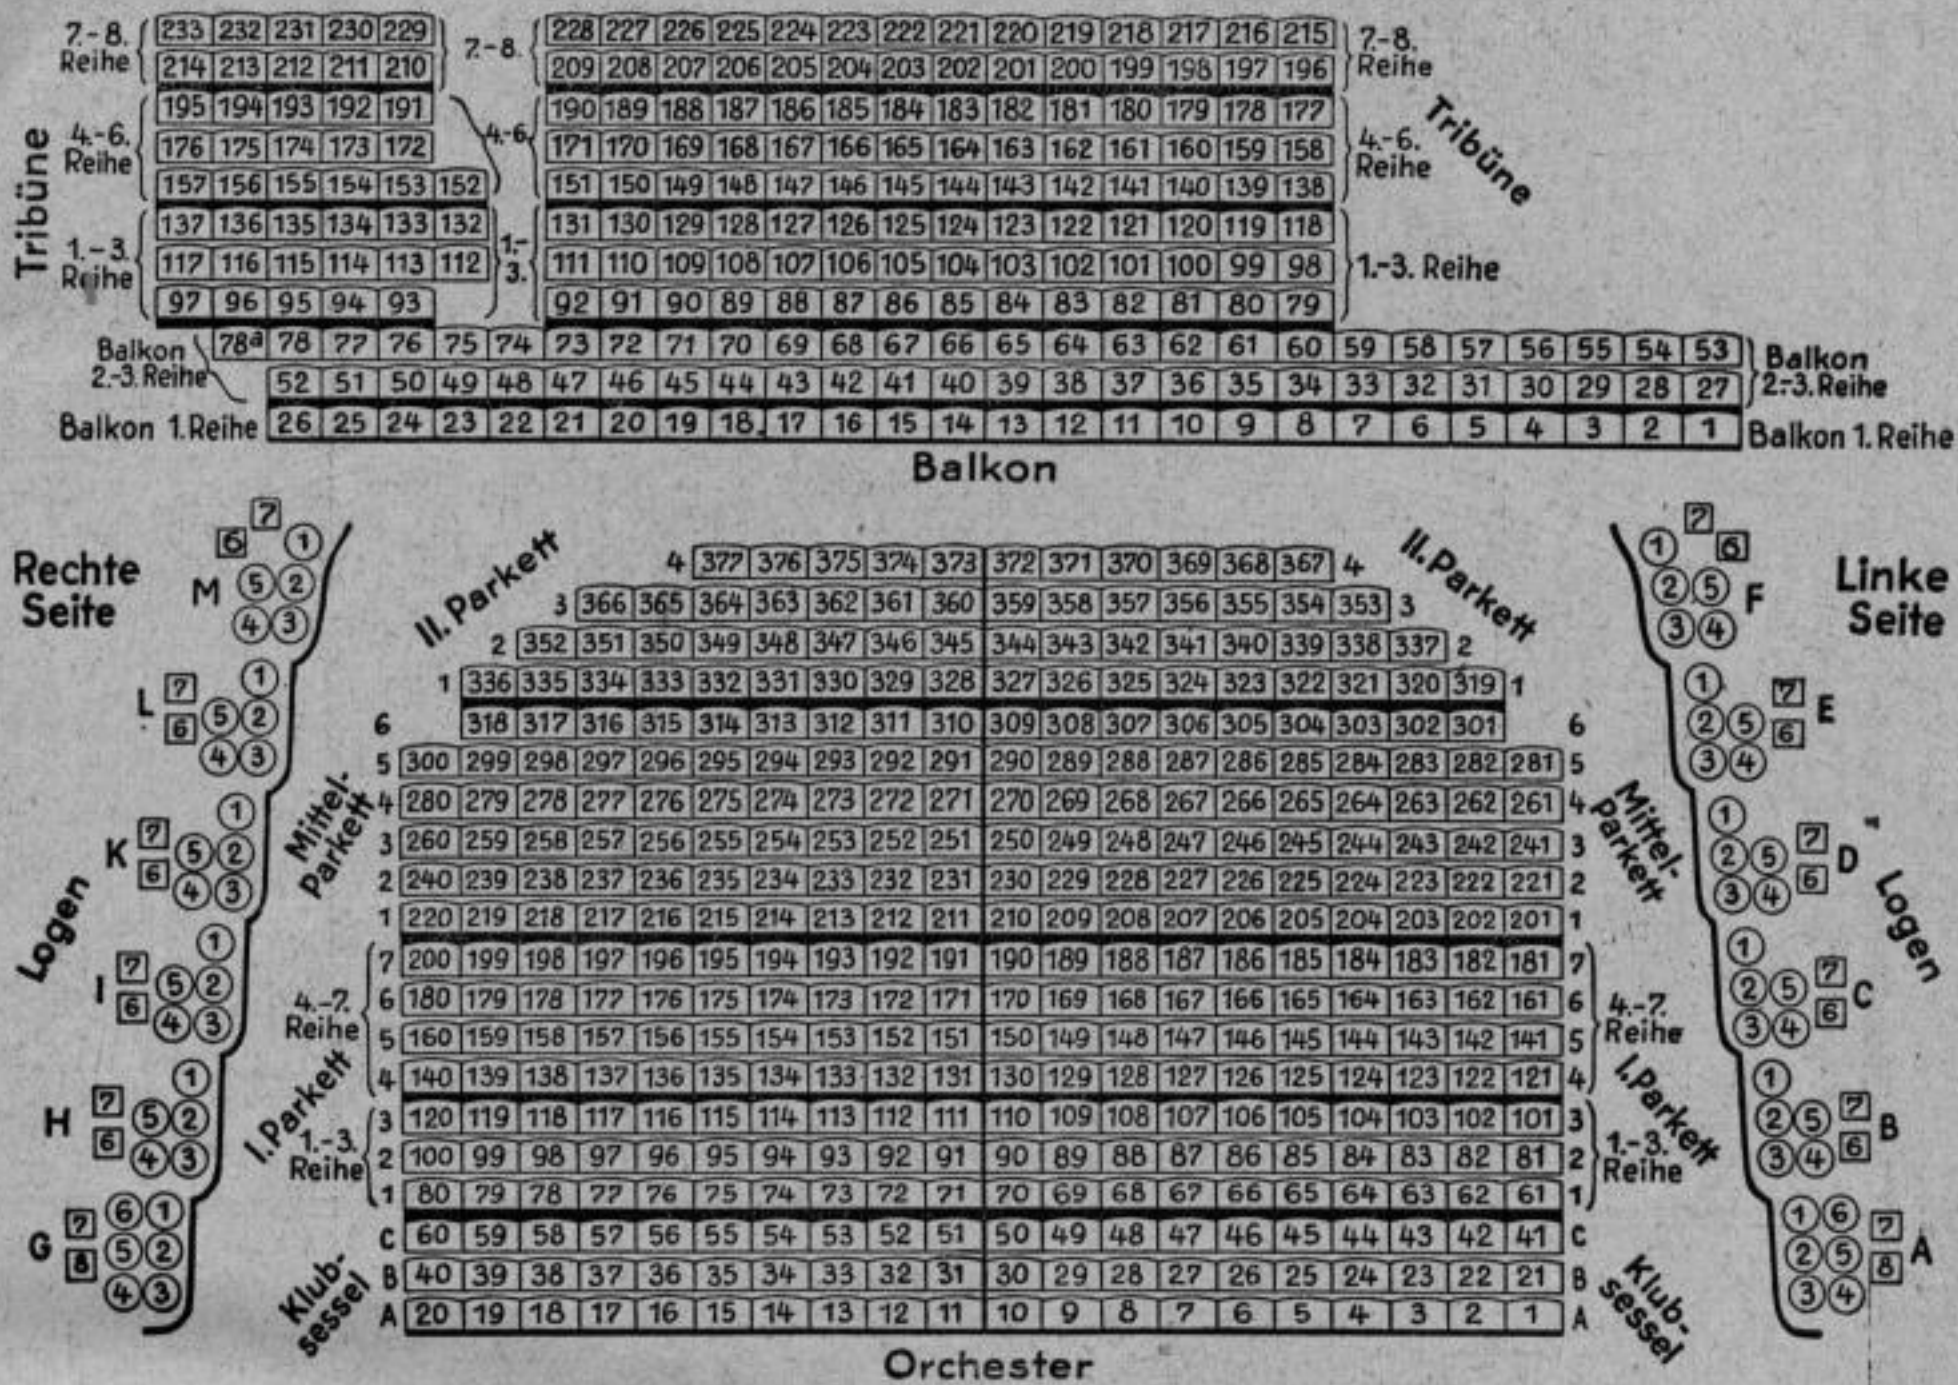

# Die Komödie, Prager und Reitbahnstraße

Fernruf: Büro 11739 · Kasse 22444

## Die Tageskasse ist durchgehend geöffnet:

An Werktagen von früh 10 Uhr bis abends 8 Uhr, an Sonn- und Feiertagen von früh 11 Uhr bis abends 8 Uhr. Die 6er Karte kann zu jeder beliebigen Abendvorstellung verwendet werden; finden Gastspiele statt, so erhöhen sich die einzelnen Abschnitte prozentual im Rahmen einer 25 prozentigen Ermäßigung.

Platzgattung	Gewöhnl.	Nach-	6er Karte
	Abend- preise RM	mittags- preise RM	für 6 Vor- stellungen RM
Klub-sessel .....	7.50	4.—	37.—
I. Parkett, 1. bis 3. Reihe .....	6.50	3.50	33.—
I. Parkett, 4. bis 7. Reihe .....	5.50	3.—	28.—
Mittelparkett, 1. bis 6. Reihe .....	4.50	2.50	24.—
II. Parkett .....	3.50	2.—	21.—
Logenplätze .....	4.50	3.—	—
Logenrückplätze .....	3.50	2.—	—
Balkon, 1. Reihe .....	3.50	2.50	18.—
Balkon, 2. und 3. Reihe .....	2.50	2.—	13.50
Tribüne, 1. bis 3. Reihe .....	2.—	1.50	9.—
Tribüne, 4. bis 6. Reihe .....	1.50	1.—	4.50
Tribüne, 7. und 8. Reihe .....	1.—	—,50	3.—