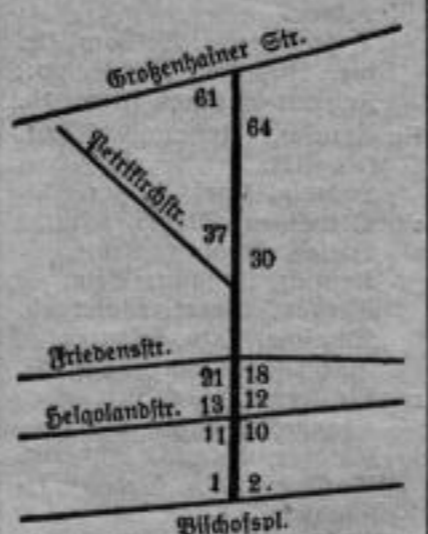

3 I 158 193 Eg E Roack, Klara L. vhl., Kolonialhdtln., GR. V Rothe, Richard, Baumstr., Sachsenallee 10. ii Allina, Marta, Hdlrn. Hartmann, Gustav, Arbtr. iii Hübner, Hermann, Hdlr. Finke, Hs., Werkzeugschloss. iv Hache, Ella, Ww.

5 I 159 194 E Rödler, Franz Rob., GR i. Eg. u. i E Seemann, Otto J. W., Kfm. Eg Rödler & Seemann, Lebensmittel (F), GR.

ii Grundmann, R., Vermiet. Kowar, Hanna, Ww. Daß, Emma, Arbtr. iii Theuring, Nag, Exped. iv Heergeist, Emil, Malergeh. Schröter, Vina, Arbtrn.

7 I 160 195 E Fausts Erben. Eg Rümmler, Otto, Herren-bekleidungsgechäft und Maßschneiderei (F), GR. Seib, Josef, Barbiermstr., GR. u. i Kuschte, Hermann, Schankw.

i Rümmler, Otto, Kfm. ii Grimm, Bruno, Postschffn. Michalowsky, E., Dachbed. Liebcher, Emma, Ww. iii Wagner, Fanny, Ww. Brem, Sub., Goldschmiedegehilfe. Anderle, Karl, Uhrm. iv Dieze, Kurt, Postassijst. Vogt, Richard, Ketuschierer. Schumann, Johanna Ww., Arbtrn.

Landhausstraße

Rechte Seite

2 I 156 191 E Baubant für die Residenzstadt Dresden (F), Johannstraße 15. Eg u. i Fehr, Herbert, Schankwirt, GR. ii Schubert, Karl, Arbtr. iii Lecht, Felix, Arbtr.

4 u. 6 siehe Landhausstr. 12. Landhausstraße

Frij-Neuter-Strasse

Leipz. Vorstadt, Stadtpl. LM 9 Ortslistenabteilung H u. J Briefzustellamt Dr.-A. 6 S. Bischofsplatz b. z. Großenhainer Straße

Linke Seite Ortl.-Abt. H

1 Ant.A578 25P E Hänig, Anna L. Ww., Priv., Köpichenbroda. V Schüh, Karl u. Ernst, Kfl., Büro Ostro-Allee 9. Eg Engel, Klara, Ww. Engel, Elisabeth, Schneiderin. Bluhm, Alwin, Prod.-Hdlr. Wache d. 13. Wohl.-Poliz.-Bez.

i Walther, Bodo, Wohl.-Poliz.-Fuh. Ehieler, Martha, Ww. Rudolph, Richard, Prof. Grundmann, R., Arbtr.

ii Knauer, H., Kammerrittuos. Haubold, Agnes, Ww. Raubisch, St., Schlossergeh. Zimmermann, E., Kraftwgf. Dille, Arthur, Bäckergeh. iii Kochner, Ost., Ober-Telegraph.-Sekt. Röhler, Arth., Abt.-Vorst. Mierlich, Ost., Sattlergeh. Menzel, R., Oberwagenmeister. Winter, Nag, Kohlenhdtl.

iv Kühne, Ost., Eisb.-Schaffn. Schlegel, Wg., Metallarbtr. Grundmann, Herm., Arbtr.

iv Zimmermann, Dr., Klempnergeh. Stala, Julius, Jig.-Arbtr. Dinze, Karl, Schlossergeh.

3 Ant.A579 25O E Waldenburger, F. Nag, Kfm., Böttgerstr. 43. Kg Edolbt, Wold., Fleischermstr. Eg Zimmermann, Hulda, Ww. Adnig, Anna, Ww.

i Heinrich, Willy, Steuerinsp. Jllig, Walter, Kfm. Obst, Nag, Arbtr. ii Pilz, Laura, Ww. Schubert, Paul, Jig.-Arbtr. Krug, Julius, Buchdrucker. Förster, Arthur, Tischlergeh. Gärtner, Arth., Schlossergeh. iv Wierberlein, W. Ww., Aufw. Braune, Anna, Ww. Liebner, Margarete, Ww.

5 Ant.A580 25N

E Heydrichs Erben. Eg Broke, Frij, Bädernstr. i Petraschke, Emma, Ww. Heydrich, Emilie, Ww. Heydrich, Frij, Schmiedemeister. ii Singer, Klara, Ww. Wagner, E., Strb.-Ober-schaffner i. K. Schubert, Martin, Eisendreher. iii Gletner, W., Sattlergeh. Gerbert, J., Ober-Telegr.-Sekt. Kader, Albert, Eisenb.-Bediensteter. iv Piehsch, Nag, Arbtr. Kalkbrenner, Anna, Ww. Lamm, Alma, Schneiderin.

7 Ant.A581 25M

Eg E Wagner, Meta B. Ca. vhl., Gesch.-Fuh. KalkschmidtsKollereierzeugnisse-Großhdlg., GR. i Weisgeier, Willy, Oberpost-schaffner. Wagner, R., Lagerhalt. Sommer, Elsa, Ww. ii Herrmann, Hedwig Ww., Priv. Brandenburger, Emilie, Ww. Müller, W., Lokomotivf. iii Heydrich, Adolf, Drechsler. Münch, Richard, Buchdr. Krafel, Arthur, Postschaffn. iv Galle, Antonie, Priv. Alter, Joieph, Schlosser. Krug, Nag, Kutscher. EG i Duemig, Imre, Kellner. ii Jahre, Wilhelm, Arbtr.

9 Ant.A582 25L

E Postrel, Johann, Kfm., Prag. V Schäfer, Richard, Bürovorsteher, Glacisstr. 2. Eg Wolf, Ostar, Rentn. Viehad, Ida Ww., Schokoladenhdtln., GR. i Gröbich, Rudolf, Arbtr. Deder, Afr., Kalkulator. ii Großmann, A., Arbtr. Raubisch, Elsa, Ehefr. Pratafsch, Frieda, Küchengehilfin. iii Ebert, Nag, Sattlergeh. Reil, Joieph, Lagerist. Mirach, Robert, Priv. iv Rahl, Ernst, Bankangeh. Lachmann, Willy, Arbtr. Raumann, Afr., Kutscher Sommer, Dr., Maschinist

11 Ant.A573 25K

E Schuricht, J. Georg, Föhrbej., Dahlen. V Kruschwitz, Ernst, Rechts-anwalt, Wilsdruffer Str.42. Kg Kazmiersth, Anne., Ehefr. Eg Rittel, Franz, Schankw. Zimmermann, Hermann, Vaugesd.-Fuh. Feige, Reinhold, Eisenb.-Schaffner. i Dobermann, Bertha vhl., Stepperin. Liebad, Ida Ww., Schokoladenhdtln.