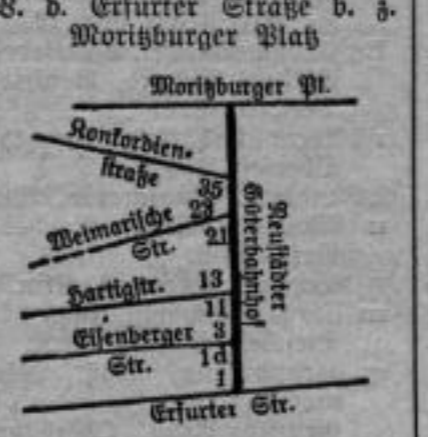

Linke Seite

1 Nd.A693 —
E Kleinwohnungs- Bau-

verein, e. G. m. b. S.,
Kronprinzpl. 17.
Eg Bortmann Ernst, Telegr.-

Arbtr.
Gerhardt, Gustav, Invalide

(Chefr. Marie, Zig.-Gesch.-
Juhn.).

I Weiser, Richard, Zugf.
Ritter, Alma, Wv.

II Müller, Richard, Oberzugf.
Braune, Anton, Werkmstr.

III Schladiß, Georg, Mechan.
Mettig, R., Steingutdreher.

IV Sieber, Karl, Wagenmstr.
Helfrich, Robert, Reichsb.-

Schr. i. R.

1b Nd.A693 —
E wie bei Nr. 1.

Eg Behner, Richard, Eisenb.-
Schaffner.

Biehsch, Rob., Oberweich-
Wärter.

Kreische, Frig, Schuhgeh.
I Kunze, Franz, Kesselmstr.

Michael, Ernst, Arbtr.
Hartmann, Ehregott, Ober-

rangiermstr. i. R.
II Klesse, August, Bahnarbtr.

Drehler, Ernst, Gutmgeh.
Schmidt, Richard, Ober-

Stellw.-Mstr.
III Seifert, Robert, Eisenb.-

Oberchaffner.
Müller, Paul, Zugf.

IV Hauswald, Hans, Wächter.
Gyschta, Theresia, Wv.

Rüger, Albert, Malergeh.

1c Nd.A693 —
E wie bei Nr. 1.

Eg Ludwig, Mag, Hflsbahn-

steigschaffner.
Handtsch, Anna, Arbtrn.

I Karfisch, Ferd., Stellw.-
Mstr.

III Better, Hermann, Reichsb.-

Affist.
Fischele, Em., Lokomotiv-

oberheizer.
IV Eichhorn, Mag, Penf.

Scherer, J., Konditorgeh.

1d Nd.A693 —
E wie bei Nr. 1.

Eg Robst, Otto, Invalide.
Ludwig, Gustav, Hflsbahn-

schaffner.
I Klob, Emil, Kfm.

Kilian, Wilhelm, Eisenb.-
Schaffner.

II Schiffner, Osk., Postaffist.
III Haupt, R., Hflsbüroblener.

Kolbe, Bertha, Wv.
IV Hermsdorf, Ernst, Penf.

Barboug, F., Schmiedegch.

Eisenberger Straße

3 Nd.A709 20B
E Schöne, Paul Edw.,

Kfm., Veilstr. 31.
Eg Müller, Mfr., Gartenarbtr.

Georg, Arthur, Schuhm.
GR

Uhlemann, Oswald, Ge-

schäftsf. (Chefr. Marie, elek-

trotechn. Installat.-Gesch.).
Arnold, Otto, Arbtr.

I Hornuff, Hedwig, Arbtrn.
Hellmuth, Emil, Hdlr.

Schulz, Robert, Wdhf.-
Poliz.-Hauptwachtmstr.

II Seidel Bruno, Maschinist.
Wener, Emil, Angest.

Begerdt, Franz, Arbtr.
Köhlich, Dora wv., Wasch-

anstalt-Juhn.
III Prinz, Robert, Eisenhflf-

bauer.
Köhlich, Kurt, Mechangeh.

Lehmann, August, Eisenb.-
Oberschaffner.

Rauchfuß, Guido, Wdhf.-
Poliz.-Hauptwachtmstr. i. R.

IV Hauswald, Frig, Metall-

schleifer.
Stellmach, Gtr., Stüge.

Berger, Ga. wv., Arbtrn.
Lants, Josef, Zimmerer.

Hantusch, W. wv., Wäschrn.

5 Nd.A710 20C
I E Schüßlbauer, Dorothea

An. vhl.
Schüßlbauer, Wolfgang,

Rentenempf.
Eg Kühnel, Kurt, Bahnarbtr.

(Chefr. Marg., Schneidrn.).
I Liebers, Ernestine, Wv.

Lieber, Bruno, Mechaniker.
II Böttcher, Gustav, Tischler.

Sperling, Hugo, Einpant.
Barantke, Martha, Wv.

III Kunze, Hedwig, Wv.
Mahler, Paul, Schiffer.

Salomon, Ant., Kürsfingh.
IV Böhmig, R., Kürschnergeh.

Thomas, Mfr., Eisendreh.
Kölsche, S., Kfm. Angest.

7 Nd.A748 20D