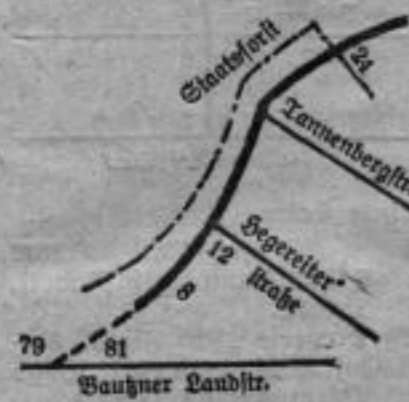

- 32** Baustelle  
 Eutschützer Straße

**Nachtflügelweg**

Stadtteil Bühlau u. Staatsforstrevier  
 Stadtplan Z 11  
 Ortslistenabteilung Bühlau  
 Briefzustellamt Dr.-Weißer Hirsch  
 Mit d. Baugner Landstraße durch Privatweg verbunden