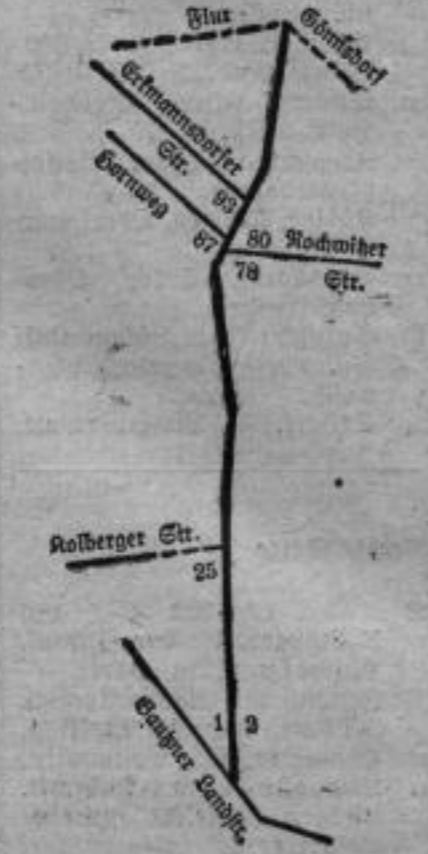

Hellerstraße

Querfeld, Am
Stadtteil Dmsewitz
Stadtplan A² 13
Ortslistenabteilung Dmsewitz
Briefzustellamt Dr.-A. 29
S. d. Warthaer Straße in südl.
Richtung abgehend

Linke Seite Ortsl.-Abt. A
1 Oms.107 34
Eg E Müller, Paul Herm.,
Gartenbaubetrieb.
I Willmuth, Kurt, Hdlr.
3 Oms.97 34B
Eg u. Hummig, Gg. Reinhold,
Gärtnererbef.
Eg Herrmann, Paul, Renten-
empfänger.
— Oms.12 —
E Frisch, Wlt. Werner,
Gärtner, Am Lehberg 38.
Feld

Rechte Seite Flur Odertw.

Querweg, Am
Stadtteil Leubnitz-Neustra
Stadtplan Q 23
Ortslistenabteilung A
Briefzustellamt Dr.-A. 20
S. An der Kirchwiese b. 3.
Am Eigenheimweg

Linke Seite
1 L250 74G
Eg u. i E Tiedemann, Gustav,
Weinhdlr.
Kg Tauche, Josef, Hausmstr.
Friedl, Erich, Stredenarbtr.
Baustellen
Am Eigenheimweg

Rechte Seite
2 — 75C
Eg E Jacobi, F. A. Paul,
Musiklehrer.
4 — 75D
Eg E Jacobi, F. W. Hans,
Telegr.-Bertrmstr.
6 L312 75E
E Heimstättengef. Sachjen,
gemeinnützige Ges., G. m.
m. b. H., Seidenstr. 2.
Eg Friedrich, Annaliese, Priv.
8 L255 75F
E wie bei Nr. 6.
Eg Schneider, Heino, Boten-
meister.

Quohrener Straße
Stadtteil Bühlau
Stadtplan Z' Z' 12, 13, 14
Ortslistenabteilung Bühlau
Briefzustellamt
Dr.-Weißer Hirsch
S. d. Bauhner Landstraße b. 3.
Flur Gönnsdorf

Linke Seite
1 Bhl.113 1
I E Schlesier, Gftv. Arno,
Hbtlbr.
Eg Schaufuß, Willy, Kfm.
I Eißold, Alfred, Zimmerer.
3-7 Baustellen —
9 Bhl.491 1E
I E Häfner, Josef, Bildh.
Eg Krösch, Arthur, Gend.-
Hauptwachmstr.
II Biese, Hermann, Hbtl.-
Gärtn.
11 Bhl.492 1F
Eg E Huhle, Ein. Anna vlv.,
Wäschemangelbes.
Huhle, Arno, Feuerwehrrn.
I Damm, Moriz, Strb.-Ober-
Lehmann, Martha, Ww.

13 Baustelle —
15 Bhl.143 2
Eg E Ritter, Elisabeth Olga, Näh.
I Jhne, Willy, Kraftwagenf.
Fichtner, Gftv., Brauer.
Herrfahrt, Johannes, Strb.-
Schaffner.
17 Bhl.1 3
Eg E Schäfer, W. Robert,
Gutsbes.
I Schüge, Herbert, Wirtsch.-
Geh.

19 Bhl.3 5
E Hauses Erben.
21 Bhl.532 6
I E Misselwitz, M. Arth.
Helene vhl., Priv.
Eg König, Gftv., Arbtr.
Anappe, Alex. Barth., Arb.
Anappe, Alexander F.,
Fuhrwerksbes.
I Thakwiler, Wv., Küchen-
Chef.

23 Bhl.6 7
Eg E Hohlfeld, N. August Jul.,
Totenbettmstr.
I Zeißig, Otto, Maurer.
25 Bhl.7 8
Eg E Schmidt, F. Wilhelm,
Gutsbes.
Kolberger Straße

27 Baustelle —
29 Bhl.9 9
E Ratusch j. vhl. Deliksch,
Jd. Mara, Coselweg 3.
Eg Seiler, Jda, Ww.
I Beder, Alfred, Kraftwagenf.
31 Bhl.10 10
Eg E Dieke, Ernst H., Wirt-
schaftsbef.
33 Bhl.11 11
Eg E Piehsch, Albert H., Guts-
besitzer.
I Piehsch, Emilie vlv., Guts-
auszüglerin.

35 Bhl.12 12
Eg E Schäfer, E. Emil, Guts-
besitzer.
Vär, Alfred, Gaszählermstr.
37 u. 39 Baustellen —
41 Bhl.13 13
Eg E Felsner, Klara A. vhl.
Felsner, Gftv., Maurer.
43 Bhl.14 14
E Dietrich, Gftv. Max,
Priv., Stangestr. 8.
Eg u. i Kiepling, Gftv., Schan-
wirt.

45 Bhl.15 15
E Dietrich, Gftv. Max,
Priv., Stangestr. 8.
Eg Klare, Moriz, Arbtr.
Seidel, Emil, Gutsverw.
I Kunath, August, Arbtr.
47 Bhl.16 16
Eg E Naake, J. Gotthelf, Guts-
besitzer.
49 Baustelle —
51 Bhl.519 16B
I E Wildner, O. Max, Tisch-
lermstr.
Eg Wildner, P., Bädermstr.
Schiffner, Kurt, Dekor-
Malergeh.
I Juza, Gustav, Bahnhofsof-
affist.
II Strohbach, Paul, Werk-
zeugschleifer.
Böhme, Reinhold, Strb.-
Schaffner.

53 Bhl.17 17
I E Aukt. F. Wilhelm, Schmie-
begeh.
Eg Schlesier, Gftv., Arbtr.
55 Bhl.20 19
Eg E Böhme, Ed. Gustav,
Hdlr.
I Böhme, Paul, Malergeh.

57 Bhl.19 18
Eg E Kunath, G. Robert,
Maurer.
I Kunath, P. vlv., Auszügfl.
59 Bhl.21 20
E Böckels Erben.
I Böckel, Alwin, Maurer.
61 Bhl.23 22
Eg E Bechel, Em. Otto, Vieh-
handlung.

63 Bhl.22 21
Eg E Große, G. Otto, Maurer.
I Richter, Frieda, Chftr.
65 Bhl.246 21B
I E Fichter, J. Alfred, Pader.
67 Bhl.25 23
E Füssels Erben.
Eg Füssel, Auguste, Ww.
69 Bhl.26 24
Eg E Wenzel, Henriette W.
vlv., Milchhdln.
I Schröder, Ca. vlv., Arbtrn.

71 Bhl.27 25
Eg E Hempel, Rob. Emil,
Wirtschaftsbef.
73 Bhl.28 26
E Heines Erben.
Eg Angermann, Emil, Guts-
auszügler.
Angermann, Hugo, Land-
wirt.
75 Bhl.29 27
Eg E Müller, E. Willy, Bei-
fahrer.
77 Bhl.31 29
Eg E Hempel, A. Ernestine
vlv., Wäscherin.
79 Bhl.151 27B
Eg E Naake, Gftv. Emil, Bei-
fahrer.