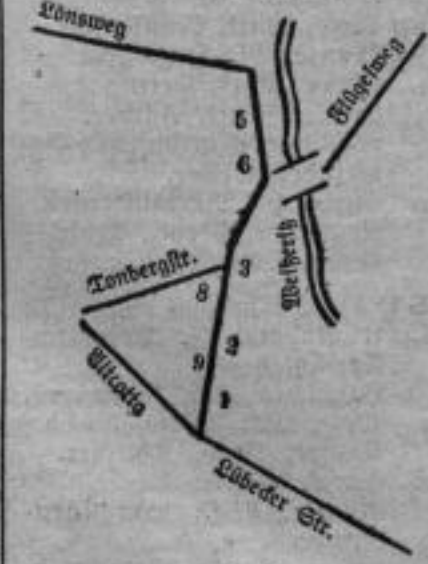

13 Tr.114 —
Eg Reimer, Otto, Sig.-Arbtr.
15 Tr.114 —
Eg Schmidt, Max, Oberlehrer.
17 Tr.114 —
Eg Richter, Albert, Schlosserg.
19 Tr.114 —
Eg Philipp, Alwin, Schneider.
21 Tr.114 —
Eg Mühlberg, R., Fleischer.
23 Tr.114 —
Eg Büchel, Georg, Lehrer.
25 — —
Baustelle
27 — 63M
Eg E Wästner, Ost. Otto, Dir.
29 Tr.112 63N
Eg u. i E Hönike, F. O. Franz,
Obersteuerinsp.
31 Tr.112 63O
Eg E Grubbe, Kurt Rhd.,
Ober-Reg.-Sekr.

Rechte Seite
2 Tr.1353 139N
Eg Flichebach, Wlth., Ober-
Verwalt.-Inspr.
4 Tr.1353 139M
Eg Haack, Paul, Bez.-Sekr.
6 Tr.1353 139L
Eg Dug, Clemens, Priv.
8 Tr.1353 139K
Eg Richter, Kurt, Lehrer.
10 Tr.1353 139J
Eg Bönnich, P., Oberpostfstr.
12 Tr.1353 139H
Eg Denzel, Kurt, Verwalt.-
Sekr.
1 Schmehle, Gustav, Priv.
14 Tr.1353 139G
Eg Seibel, Paul, Reichsb.-
Bauoberinsp. i. R.
16 Tr.1353 139F
Eg Wagner, Max, Betr.-Leiter.
18 Tr.1353 139L
Eg Suckolowsky, Wlth., Loko-
motivf.
20 Tr.1353 139D
Eg Ludmann, Maria, Ober-
lehrerin.
22 Tr.1353 139C
Eg Moritz, Hedwig, Priv.
24 Tr.1353 139B
Eg Kafe, Walter, Kfm.
26 Tr.70 63J
1 E Böttler, Ldw. Max,
priv. Bädermstr.
Eg Klotzke, J., Oberjustiz-
sekretär.
Schneider, Max, Rhd.
1 Böttler, Johannes, Bertr.

Raimundstraße
Stadtteil Cotta, Stadtplan D13
Ortslistenabteilung V
Briefzustellamt Dr.-N. 29
B. d. Lübeder Straße bzw.
Altcotta b. s. Lönsweg

Linke Seite
1 Cot.76 32C
Eg u. i E Parll, Anton, Schank-
wirt.
Eg Leichmann, Alfred, Ge-
schäftsf.
Rathaus-Büchspiele, GR.
1 Göbler, Hans, Klempnergh.
11 Schnelt, A., Rentenempf.
18 Eg Gruhl, Waldemar,
Buchbinderei, GR.

2 Cot.88 32D
E Hofmanns Erben.
Eg Weiß, Fritz, Polieret.
Treitschke, Walther, Kraft-
wagenf.
1 Johne, Wlth., Schlosserg.
Dreßler, Julius, Schuhm.
11 Dietel, Hans, Lantwart.
Freider, J., Schlosserg.
3 Cot.96 32E
E Die Stadtgemeinde.
V Grundstücksamt, An der
Kreuzkirche 5.
Eg Jeunert, Br., Schlosserg.
1 Kaden, Gisela, Wiv.
Hannert, Hermann, Arbtr.
11 Kunath, Paul, Schleifer.
Nötzing, Martha, Arbtrn.

Nach der Weißeritzbrücke
4 Baustelle —
Lönsweg

5 Cot.31 35
E Die Stadtgemeinde.
V Jugendamt, Landhaus-
straße 7.
Eg Städt. Kinderheim.
1 Smith, Dora, Leiterin.

6 Cot.221 34B
E Seligers Erben.
Kg Raumann, Emma, Wiv.
Scheurich, Auguste wiv.,
Aufw.
Eg Hauswald, Franz, Arbtr.
Seliger, Maria, Wiv.
Kiefe, August, Arbtr.
1 Bergmann, Gg., Werkmstr.
Diehe, Marie, Wiv.
Schmabel, J., Lithogr.
11 Bergmann, Albert, Jim-
merer.

7 Cot.30 34
1 E Mah, An. M. vhl.
May, Adolf, Arbtr.
Kg Lehmann, Auguste, Wiv.
Eg Sorge, Paul, Geich.-Zuh.
(Ehefr. Magdalene, Lebens-
mittelhdln.).
1 Lange, Anna wiv., Näherin.

Tonbergstraße

8 Cot.71 32B
E Steglischs Erben.
Eg Wagner, Alfred, Kfm.
Schulze, F., Uhrmstr.
Grande, Minna, Wiv.
1 Frischke, Jul., Kanalober-
aufseher.
Kempa, Bertha, Wiv.
11 Wüstner, Alexander, Arbtr.
Wendler, Herm., Wobll.-
Poliz.-Hauptwachtmstr. i. R.
Stange, Max, Kontorist.

9 Cot.212 32F
E Sühmann, R. Ella vhl.,
Göhliser Str. 30, u. 3 Gen.
Eg Claus, Erich, Schuhm.
Höber, Selma, Wiv.
1 Sühmisch, Emil, Ober-
maschinennstr.
11 Proft, Herbert, Eisenbohrt.

Altcotta

Rampische Straße
Altstadt, Stadtplan M 14
Ortslistenabteilung A
Briefzustellamt Dr.-N. 1
B. d. Frauenkirche b. s. Zeug-
hausplatz

Linke Seite
1 179 95
E Ziegenbalg, Karl Herm.,
Kfm., GR i. Eg, u. 2 Gen.
Eg Specht, Ed., Barbier, GR.
u. i Ziegenbalg, Adolf (F),
GR.
11 Süsser, Minna vhl., Hdln.
Beyer, Marie, Schneidrn.
11 Ziegenbalg, Ca., Lehrerin.
111 Büttner, Ella, Kontoristin.
Weiße, Friedrich, Kellner.
111 Ziegner, Wlth., Strb.-Schiff.
Wegner, Eija, Aufw.

3 180 96
E Kempf, J. R., Dr. med.
et phil., Leipzig.
V Großmann, Elisabeth,
Reißigerstr. 72.
Eg Schokoladenfabrik Bruno
Claus (F), Zweigg.
1 Badosen, Ida vhl., Schneid.
11 Lauber, Augustin, Tischlg.
111 Hünke, Gertrud, Kontoristin.
Richter, Ida, Arbtrn.
111 Binder, Agnes, Ehefr.
Robemann, Regina, Arbtrn.

5 181 97
E Teubners Erben.
111 V Teubner, Libbi, Nährn.
Eg Wachsmuth, Ella vhl.,
Lebensmittelhdln., GR.
1 Heymann, J., Kunstmaler.
11 Hünke, P., Kesselreiniger.
111 Schmidt, Marie wiv., Uhr-
machergesch.-Zuh.
Schmidt, Arth., Schneider-
meisterin.
111 Hünke, Kathilde wiv., Ren-
tenempf.
111 Schulze, Ther. wiv., Arbtrn.
Barth, Auguste, Wiv.

7 182 98
E Jahn, Max Cäj., Schloß-
fermstr., Gerolstr. 46.
Eg Franz, Bernh., Schuhm.,
GR.