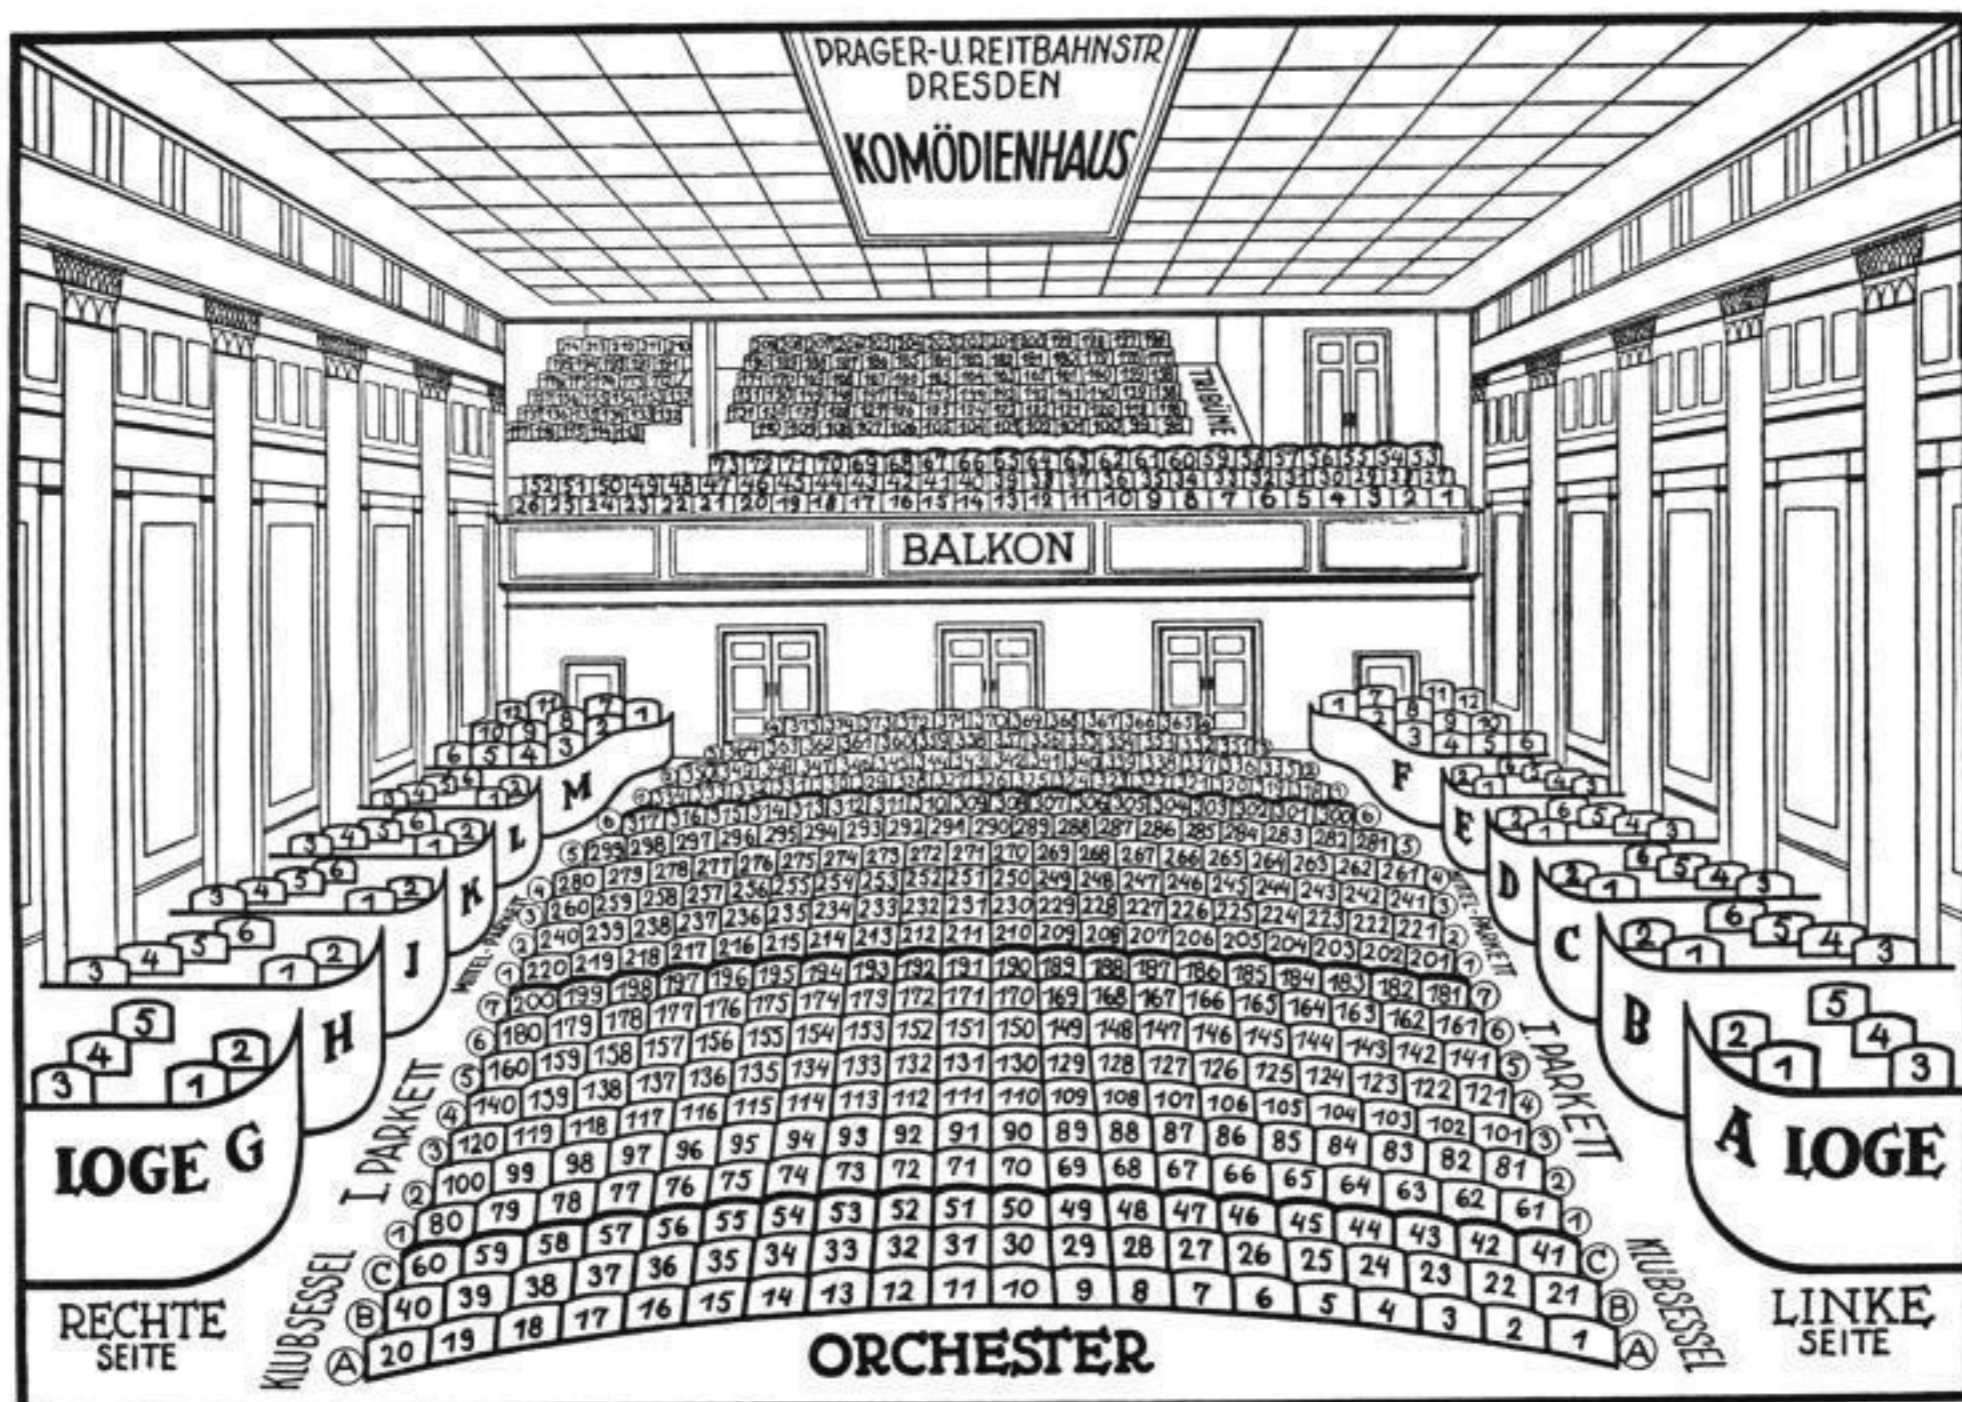

Komödienhaus, Prager und Reitbahnstraße

Fernruf: 22444

Die Tageskasse ist geöffnet:

Täglich (auch Sonn- u. Feiertags) von 10 bis 2 Uhr u. ab 5 Uhr

Nachmittags-Vorstellungen
halbe Kassenpreise

Platzgattung	Gewöhnliche Abendpreise RM	Gutscheineffte 33 1/2 % Ermäßigung RM
Klubsessel	4.50	3.—
I. Parkett, 1. bis 3. Reihe	3.50	2.30
I. Parkett, 4. bis 7. Reihe	3.50	2.30
Mittelparkett, 1. bis 6. Reihe	3.—	2.—
II. Parkett	2.—	1.30
Logenplätze	3.—	2.—
Balkon, 1. Reihe	2.—	1.30
Balkon, 2. und 3. Reihe	1.50	1.—
Rang, 1. bis 3. Reihe	1.—	-.70
Rang, 4. bis 6. Reihe	-.75	-.50
Rang, 7. und 8. Reihe	-.75	—