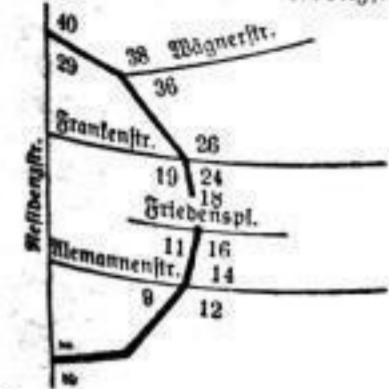

Deutsche-Kaiser-Allee

Stadtteil Blasewitz
Stadtplan S T 13, 14
Ortslistenabteilung Blasewitz
Briefzustellamt Dr.-Blasewitz
B. d. Residenzstraße über d.
Friedensplatz b. 3. Residenzstr.

Zweite Seite

- List of properties and owners for the second section, starting with 1. E Köber, Margarethe, Planitz. and ending with 29. E Brunner, Gg. Alb., Generalmajor a. D., Königsbrunn.