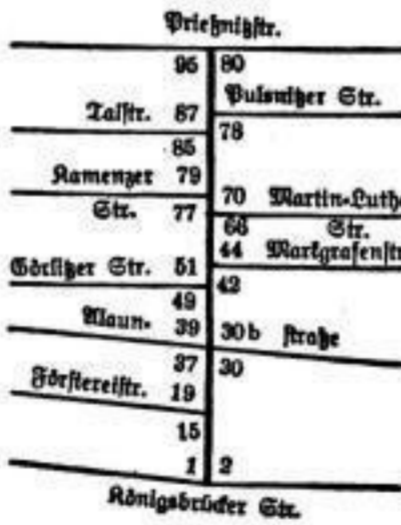

Sachsenplatz

Lothringer Weg

Stadtteil Blasewitz
Stadtplan T 12, 13
Ortslistenabteilung Blasewitz
Briefzustellamt Dr.-Blasewitz
S. d. Hochuferstraße b. 3.
Siegesplatz

Linke Seite

- 1** Bl.403 5GG
Eg E Kreh, Fritz, Fbrkbes. Kg Raumann, Mag., Gärtnerg.
EG Eg Pohlau, Gg., Kraft-wagenf.
- Waldpark
- 3** Bl.416 67
E Samberg's Erben. V Jadel, Herbert, Dr. Jur. et phil., Rechtsanw., Elias-straße 22.
Kg Benedict, Sidonie vw., Lageristin.
Eg Siems, Margarethe, Sächs. Kammerjängerin.
I Czajkowi, Erich, Kfm.
- Siegesplatz
- Rechte Seite**
- 2** Bl.402 189
E Jacobus Erben. Kg Streit, Maximilian, Wert-stattbesitzer
Eg u. i Jacoby, Alexander, Juwelier.
II Milke, Alfred, Postkassfn.
- Waldpark
Siegesplatz

Louisestraße

Antonstadt
Stadtplan NO 10, 11
Ortslistenabteilung G
Briefzustellamt Dr.-R. 6
S. d. Königsbrüder Straße b. 3.
Briehnißstraße

Linke Seite

- 1** Nst.1941 271B
I E Pädert, M. Marg. J. Eg u. i Pädert, Marga vw., Schankw.
I Gläser, Elsa, Ww. Samal, Anton, Schneider. Bretschneider, Gg., Kraft-wagenf.
II Boden, Walter, Geizer.
III Reimann, Frida, Arbtrn. Wiczorek, A., Tischlergch.
- 3** Nst.1942 272
E Die Stadtgemeinde. V Grundstücksamt, Neues Rathaus.
Eg Voigt, Walter, Molkerei-erzeugn.-Dlr. u. ii Hoffmann, Mg., Kfm.
I König, Emma vw., Ren-tenempf.