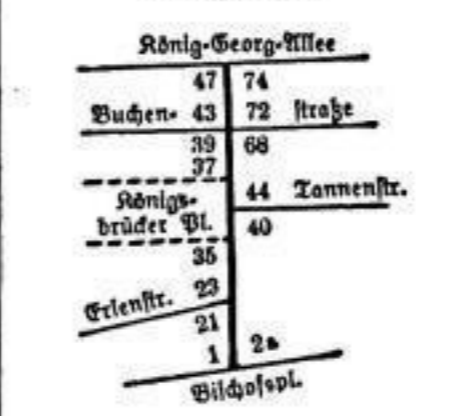

Linke Seite

1 Nst. 1292 90D
11 E Sterz, Iest Lange, Lin.
Hedwig, Ww.

Kg Edelmann, Ost., Schuhm.
Eg Ritschel, Erich, Elektromont.
Blum, Otto, Tisch.-Schiffn.
1 Köckrich, Richard, Poliz.-
Hauptwachtmstr.

Heinze, Ernst, Rentenempf.
11 Lange, Martin, Lehrer.

111 Dvitz, O., Kgl. Hofkai i. R.
Fischer, Alma, Ww.

114 Richter, E. v., Aufw.
Hein, Max, Kellermstr.
Schreiber, Ewald, Masch.-
Schlosser.

3 Nst. 1291 90C
Eg E Küchenmeister, R. Max,
Bäckermstr.

11 Schubert, Ida v.,
Lebensmittelhblr.

11 Kraus, Selma, Ww.
Wauer, Marie, Verkäuferin.

111 Hinkel, Dgo., Gefang.-Ober-
wachtmstr.
Burdhardt, W., Staats-
angest.

Großmann, Wrtb., Wirt-
schafterin.

Prand, P., Lokomotivheiz.
Richter, E. v., Arbtrn.

114 Lochmann, P., Arbtrn.
Wauer, Arthur, Kammer.
Gawandtska, Martha, Ww.

5 Nst. 1288 90B
11 E Raum, O. Rudolf, Lehrer.
Eg u. 11 Lana, St., Korbm.

Jenisch, Wilhelm (F), GR.
1 Schüller, Alfred, Vot.

Kleine, Max, Kfm. Angest.
Müller, Oskar, Arbtr.
11 Raum, Otto, Priv.
Marichner, Willy, Posthblf.
Bergan, Ernst, Arbtr.

111 Keil, B., Schuhm. Ww.
Meerlein, Alb., Lithogrph.
114 Hempel, Karl, Poament.
Müller, Eha, Paderin.
Kuhner, M. v., Arbtrn.

7 Nst. 1287 90
E Hahn's Erben u. Gen.

Kg Schulze, Rudolf, Dekor.-
Maler.
Bähr, Herb., Schlosserg.

Eg Welt, Max, Fleischergeh.
Hahn, Lina v., Schloss.-
Juhn., W i. GG.

11 u. Hillig, Margarethe v.,
Geich.-Juhn.

1 Jahn, Marie, Ww.
Evrenger, Anna, Ww.
Reubert, Lina, Ww.

11 Hahn, Albin, Verwalt.-
Jusp.

111 Bähr, Hedwig, Ww.
Fuchs, Marie, Widelm.
Panzer, Max, Hblr.

114 Meihorn, P., Mechangel.
Horn, Paul, Uhrm.
Koth, Heinrich, Arbtr.

9 Nst. 1286 89B
E Hahn, Rr. Lina v.,
Schlosserei-Juhn., i. Nr. 7.

Eg Halle, Max, Schankw.

1 Menzel, Arno, Schlosser.
Kieslich, Albert, Markt.

11 Graef, Alfred, Amtsgeh.
Scholz, Paul, Stellmach.

111 Wehler, Alara, Ww.
Böhme, W., Schneidergeh.

111 Hele, Friedrich, Hblsgeh.
114 Erdmann Auguste, Ww.

Drechsler, Gertrud v.,
Kücheng.

Winkler, Hans, Zuschneider.

11 Nst. 1285 89
111 E Steglich, J. S. Bertha,
Ww.

V Müller, Arthur, Bez.-
Verwalt., Merieburger Str.
Nr. 5.

Eg Lens, Richard, Barbier.
1 Hebestreit, O., Fleischermst.

Berthold, Karl, Eisenb.-
Oberhaffner.

11 Fleischmann, R., Werkf.
Höbel, Alf., Poliz.-Haupt-
wachtmstr.

111 Schimana, Karl, Maurer.
Stäublich, Emma, Ww.

Egleglich, Alfred, Fleischer-
meister.

114 Strasburger, Wella, Schneid.
Kieslich, Martha, Ww.

111 Weisenborn, Feodor, Kfm.
Angest.

Heber, Henry, Verjorg.-
Anw.

13 Nst. 896 88B
Eg u. 11 E Geier, Gg. Albin,
Schankw.

Eg Schreiber, Paul, Schuhw.-
Hblr., GR.

1 Schöner, Alma, Arbtrn.
Lude, Kurt, Former.

111 Etenbüffel, Johanna vhl.,
Arbtrn.

111 Raupach, Herm., Schmiede-
gehilfe.

111 Höhler, Albert, Schneiderg.

111 Weiße, Ernestine, Ww.
Schelle, Maxim., Watergh.

111 Hermann, H., Watergeh.
Jähmig, Alwin, Arbtr.

GG Eg Bahlsch, Wrtb., Ww.
1 Daniel, Johanna, Aufw.

GG Eg Reichel, Paul, Werkst.
Lehmann, W., Schlosserg.