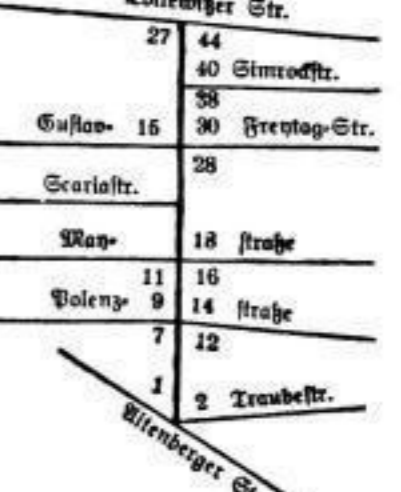

26 Lbg. 330 136B
II E Mittag, F. August, Out-fabrikant, GR i. E. G.
Eg Lehmann, Gerharb, Kfm.
Mittag, Georg, Arbtr.
Dering, Karl, Arbtr.
I Müller, Auguste, Ww.
Berghol, Paul, Buchhalt.

28 Lbg. 331 136C
I E Andrá, Ant. Emil, Stadt-amtm.
Eg Kalkoff, Woldemar, Dr. jur., Reg.-Rat.
II u. I Runtzschid, Elna, Ww.

30 Lbg. 332 137
E Haubold, Rob. Richard, Biergroßhdlr., Blumenstr. Nr. 43.
I V Rost, Wilhelm, Steuerberater.
Eg Weber, Arwin, Schankw.
I Thiele, Kurt, Kellner.
II Barfo, Fz., Baugesch.-Jnh.
III Schneider, Josef, Zimm.
IV Schneider, Anna, Arbtrn.
V Dannhauer, F., Wohlst.-Poliz.-Oberkommiff.
VI Weiber, Arthur, Schuhm., GR.

Steirische Strasse
Baustellen
Klagenfurter Strasse

Taufherstrasse
Stadtteil Neugruna
Stadtplan VW 15, 16
Ortslistenabteilung M
Briefzustellamt Dr.-A. 21
B. d. Altenberger Strasse b. 3.
Tollwitzer Strasse

Linke Seite
1 Gr. 325 34W
Eg u. I E Seig, Jul. W. Hanna vhl.
Seig, Ernst, Kfm.
I v. Chavanne, Irene, Sächh.-Kammerjangerin.

3 Gr. 110 34DD
Eg E Midel, Paul G., Kfm.
Midel, Paul, Immobilien — Finanzierungen — Hypotheken (F), GR.
Kollrath, Fritj, Lebensm.-Hdlr.
I Gläser, Paul, Kassierer.
Schade, Karl, Stadtober-werkmstr.
II Leistow, R., Bücherrevfkor.
Gebauer, Robert, Strb.-Oberchaffner i. R.

5 Gr. 131 34Q
E Die Traubestiftung.
V Grundstücksamt, Neues Rathaus.
I Hoffmann, Agnes, Ww.
II Eg Laternenwärterwache.

7 Gr. 130 34O
EG Eg u. I E Schuffenhauer, R. Moritz, Tischler, u.
EG II E Schuffenhauer, An. Lina, Priv.

Eg Teuchter, Herm., Reichs-bankobergeldzähler.
I Klein, Helene, Priv.
II Klein, Valeria, Musiklehr.
III Merkel, Mag, Postaffist.
IV Brillhoff, Martha, Ww.

Polenzstrasse

9 Gr. 269 34II
Eg E Gündel, Dora vhl.
Gündel, Martin, Dr. phil., Studienrat.
Kg Kluger, Josef, Werkst.-Arb.
I Commichau, Olga, Rent.
Eichelberg, Otto, Zimm.

9b Gr. 775 34LL
E Ebeling, Albert Glob., Archit., i. Nr. 10.
Eg Aurin, Hans, Kfm.
Kahlke, Charlotte, Kfm. An-ge stellte.
II Böttschid, Walter, Steuerin-spekttor.
Schäffer, Herbert, Kfm.

11 Gr. 776 34MM
E Ebeling, Albert Glob., Archit., i. Nr. 10.
Eg Voimann, Walther, Dr. med., prakt. Arzt, Sprechst.-Wohn.
Ebeling, W., Ing.
Röbler, Er., Kanzeleiangest.
Weiblich, Gustav, Streifen-bienstangeft.
I Gläß, Ottilie, Ww.
II Grobe, Ernst, Forstmstr. i. R.
III Scheidemann, F., Kfm. Abt.-Leit.
IV Winter, Paul, Obermstr.
V Legler, Richard, Buchhldr.
VI Röbler, Emil, Prof.

13 Baustelle

Maystrasse
Scariastrasse
Gustav-Freytag-Strasse