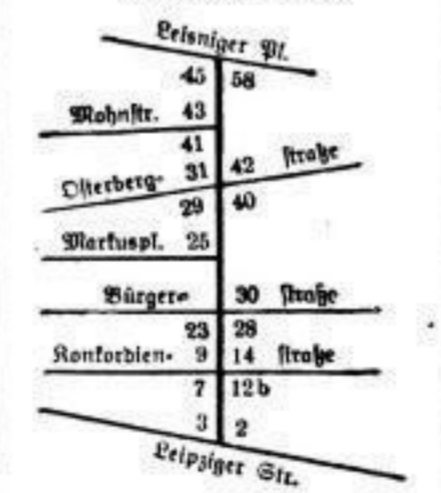

Fünfte Seite

1 Baustelle —
3 Pi.280 11L
Eg E Gräse, Emma Em., Ww.
Förster, Fr., Lebensmittel-
hldr.
u. I Gräse, Richard, Molkerei-
erzeugn.-Hldr.
I Proke, Martha, Ww.
Döffel, G., Fla.-Sortierer.
Schmidt, Paul, Maschinist.
II Thieme, Emma, Ww.
Hofmann, Minna, Ww.
III Herina, W., Schiffsheizer.
Schüttlauf, Max, Masch.-
Arbtm.
Ehnert, W., Strb.-Schfn.

5 Pi.269 11N
E Maibaum, S. R. Gustav,
Schuhm., Uhlandstr. 1.
Eg Reinhold & Thierbach (F),
GR.
Trisser, Fr., Lebensmittel-
händler.

1 Koepfel, Mart., Fleischerg.
Küppers, Paula, Verkauf.
Jensch, Kurt, Veriorg.-
Anw.
II Schroth, Hermann, Diener.
Schmiedecke, Gertrud, Ww.
III Zeißig, Otto, Weidenw.
Träbert, Arthur, Kontorist.
Dreßler, Marie, Arbtm.
EG Eg Faisold, Lina, Arbtm.
I Lorenz, Ernst, Buchbdr.

7 Pi.290 1AA
Eg E Schreiber, J. A. Erhard,
Fleischermstr.
I Illia, Willy, Schlossergeh.
II Heudiel, Edw., Schuhmgeh.
Braun, Willi, Werkmstr.
Römer, Otto, Arbtm.

Konkordienstraße

9 Pi.270 1Q
I E Tippmann, Gtw. Jo-
hannes, Fleischermstr., u.
Gen.
Eg Sarodnid, Paul, Masch.-
Schlosser.
Tippmann, Mart., Schlof-
sergeh.
Tippmann, Arno, Kfm.
I Brunert, Gustav, Arbtm.
II Wunderlich, Ernestine, Ww.
Eisend, Selma, Ww.
Weinig, Bruno, Arbtm.

11 Pi.271 1JJ
Eg E Meckling, Em. B. vhl.
Meckling, Robert, Arbtm.
Bedel, Franz, Arbtm.
I Klemm, Karl, Bestellamts-
assist. i. R.
Arnold, R., Maschinist.
II Piesold, Rudolf, Arbtm.
Schubert, No., Metallschleif.

13 Pi.272 1R
Eg u. I E Weser, R. Friedrich,
Schankw.
I Menzel, Arthur, Priv.
Blum, Kurt, Geschäftsf.
II Schmidt, Paul, Pader.

15 Pi.168 1O
E Herings Erben.
Eg Ushner, Lina, Ww.
Heinrich, R., Hauswirtsch.
I Hennig, Otto, Rentner.
Gähnel, Robert, Schiffer.
Saathoff, J., Korresp.
II Strohbach, R., Schiffsz-
immerer.
Dietrich, Kurt, Kfm.
III Steudtner, Georg, Arbtm.
Willkomm, Karl, Arbtm.
EG Eg Günther, Rud., Schlof-
sergeh.

17 Pi.315 1GG
I E Vogel sen., Karl Dgo.,
Priv.
Eg Vogel, O., Beamtenanw.
u. I Vogel jun., Karl, Frktn.
I Vogel, Bruno, Arbtm.
II Großtopf, Max, Arbtm.
Kühn, Arthur, Arbtm.
Stöber, Selma, Arbtm.

EG Eg Weiskleder, R., Arbtm.
Biegenbalg, Hgdg., Kontor-
istin.
19 Pi.310 1FF
Eg E Mengel, Am. Bertha
vw., Priv.
Petrich, Karl, Maschinist.
I Schneider, Gustav, Arbtm.
Löschner, Bruno, Arbtm.
Lebrecht, Verm., Schneider.
II Kluge, Bernh., Schmiedeg.
Jung, Mathilde, Ww.
Hofmann, Martha, Näh.

EG Eg Hennesdorf, Willy,
Arbtm.
Ritschel, Arthur, Arbtm.
I Böhm, Marie, Stüge.
Thömel, Anna, Stüge.

21 Pi.302 1CC
Eg u. I E Hiemisch, Rob. Paul,
Friseur.
Eg Albrecht, Kurt, Malergeh.
I Rahl, Bruno, Böttcher.
II Willig, Johanne, Ww.
Kaufmann, Hugo, Arbtm.
Hofmann, Paul, Gefang.-
Überwachtmstr.