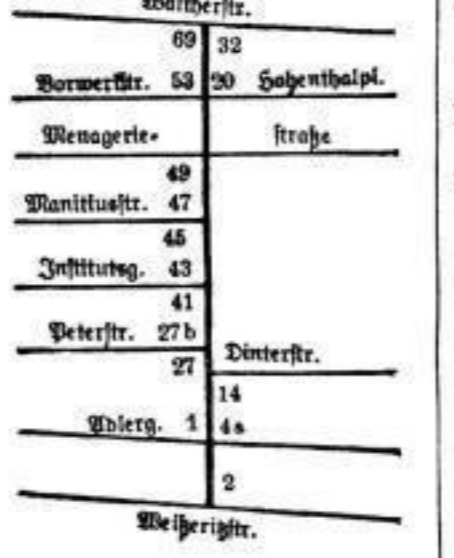

Linke Seite
Adlergasse

1 Altst.8119 72
E Richter, R. Emil, Rfm.
Eg Häselbarth, Erich, Rfm.
II Haberecht, Emma, Ww.
III Diebel, Therese, Ww.
Sonderhaus, Anna, Ww.
IV Frischke, Hugo, Schneidg.
Miehnert, Willy, Schlosserg.

3 Altst.8120 73
E Mäte, E. Moriz, Rfm.,
Antonstr. 2a.
Eg Wint, Chrm., Schneiderin.
Mädiger, Frieda vhl., Le-
bensmittelhdlrn.
I Strauß, Arth., Tabakarbr.
II Töpfer, Alwine, Ww.

5 Altst.8288 73B
E Mäte, E. Moriz, Rfm.,
Antonstr. 2a.
Eg Chiodetti, Alara, Ww.
Töpfer, Helene, Milchhdlrn.,
GR.
u. HG Eg Schädlich, Edwin
(F), GR.

7 Altst.8289 73C
E Mäte, E. Moriz, Rfm.,
Antonstr. 2a.
Eg Kühne, Gustav (F), GR.
Kojinski, Otto, Kofschlächt.
I Danisch, Mag, Schneider.
Novotny, J., Vertmstr.
II Hauschild, R., Ekonom.
Hauschild, R., Installat., K.
Lieske, Gustav, Eisenb.-
Oberbaurat.

III Langner, Rud., Schlossh.
Bedert, R., Geschäftsf.
IV Kurz, Hermann, Arbtr.
Heinsdorf, R., Bädermstr.
Brey, Ida, Ww.

9 Altst.8290
E Rößberg, Em. Ehreg. Os-
wald, Fleischermstr., GR
i. Eg.

Eg Rößberg, Oswald, Fein-
stoffabrik (F), GR.
I Förderer, Georg, Priv.
Bachmann, P., Geschäftsf.
II Hänjchel, R., städt. Arbtr.
Ritsche, Ella wv., Buchhalt.
III Arndt, Ernst, Schuhm.
Wegrich, Thantmar, Rfm.
IV Kern, Max, Schirmm.
Grübner, Martha, Ww.
Klog, Adolf, Zimmerer.

HG Eg Kunde, E. Robert (F),
Arbtr.
Klein, Gisela wv., Spulerin.
I Poppe, R., Kraftwagenf.
Müdel, Paul, Fleischergeh.
II Reist, Hugo, Tischlergeh.
Günther, Alfred, städt. Arb.

11 Altst.8121 74
E Richter, R. Emil, Rfm.,
i. Nr. 1.
Eg Timm, Th., Pfefferküchler.
Meißner, Walter, Schuhm.
I Kiehle, Paul, Rentn.
Schiewel, Fritz, Kraftwagf.
Hofert, Dorothea, Scr-
vierfrln.

Spittang, Kurt, städt. Arb.
Diebel, Gustav, Exped.
Thiele, Ernestine, Ww.
Egert, Max, Arbtr.

13 Altst.8181
E Richter, R. Emil, Rfm.,
i. Nr. 1.
15 Altst.927 74B
E Tümmler, Bernh. Dorf,
Noth., u. 3 Gen.
V Wolf & Otto, Walpurgis-
straße 12.

Eg Rosberg, Fritz, Frif.
Mulanst, Martha, Ww.
I Berger, Margarethe, Priv.
II Kunze, August, Arbtr.
Ironide, Martha, Chefr.
III Angermann, W., Ww.
IV Angermann, Wt., Schneid-
dergeh.

Gornig, Joseph, Arbtr.
Keller, Hermann, Arbtr.
Schner, Walter, Konditors.
Breslows, Fritz, Arbtr.
1. HG Dresdner Glasmanufak-
tur Sähre & Tümmler
Kommanditge. (F), GR.
2. HG Eg Marschla, F., Buch-
druckeri, GR.

I Freigang, An., Schneiderin.
Schneider, Willy, Arbtr.
II Kühnel, Karoline, Ww.
Scholz, Karl, Rentnemsp.
Ironide, Ida, Rentnemsp.
Leppin, Walter, Bädergeh.

17 Altst.928 74C
E Broejan, Johannes, Rfm.,
Schneibinden (A.-L.).
Eg Löffel, Hermann, Schuhm.-
Wtr. (Chefr. Anna, Tabak-
warenhdln.).
Löffel, Wi., Elektroing.
Wdler, Auguste, Ww.
I Fränkel, Josef, Rfm.
Sungel, Otto, Wärmeh.
Steinmehgeh.

II Berthold, Olga, Lehrerin.
Berger, Arth., Markthallen-
aufseher.
III Schüze, Hans, Rfm.
Steudner, Kurt, Scr.
IV Rappensberger, Josef, Geb-
boden, Erich, Bädergeh.
Kühl, Klaus, Bädergeh.
Berger, W., Orchesterdir.