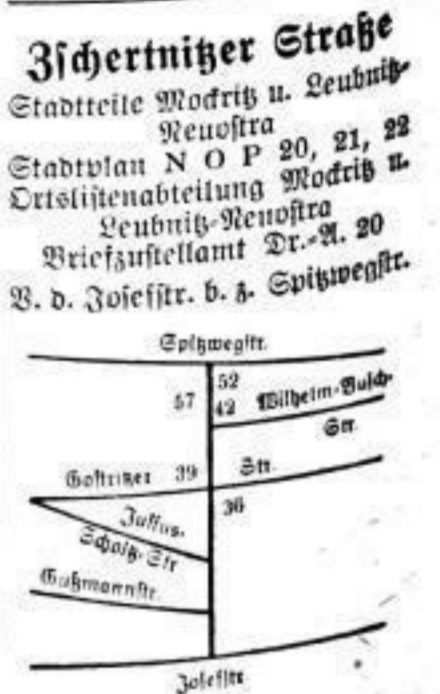

Zichachwiger Straße
Stadt. Seidniz, Stadtpl. T 20
Ortslistenabteilung P
Briefzustellamt Dr.-A. 20
S. d. Räterstraße abgehend

Finte Zeite
1 Sdn.249 66B
E Krehshmar, Erben.
Eg Hente, Emil, Zimmerer.
Deutscher, Paul, Lagerist.
Leupold, Hermann, Arbtr.
Liebich, w., Arbtrn.
I Boden, Gustav, Kraft-
wagenf.
Bunt, Wilhelm, Arbtr.
Kochta, Arno, Vertmstr.
II Machacek, Franz, Arbtr.
S. G. Eg Kiemer, Herbert, Flei-
schergeh.

3 Sdn.250 66C
I E Christoph, An. Ind. vhl.
Christoph, Gustav, Kimm.
Eg Kraft, Max, Malergeh.
Kichode, Ida, Ww.
Wiesner, Ida, Ww.
I Fischer, Dora, Karton.-Ar.
Kächler, Bruno, Pader.
II Döring, Emilie, Ww.
Müller, Max, Arbtr
Reinlober, Rudolf, Schuh-
machergeh.

Rechte Zeite
2 — — —
Lommajsch, Otto, Bau-
meister (F), Wertplah.
4 Sdn.252 67C
E Krehshmar, E. Theodor
(F), i. Nr. 8.
Eg Steinbach, Ostar, herrich.
Diener.
Fünfstück, Adolph, Arbtr.
Kowal, Friedrich, Arbtr.

I Krahel, Josef, Exped.
Kannacher, Emilie, Ww.
Börner, Max, Papierpad.
II Dieze, Otto, Arbtr.
Lebelt, Fritz, Arbtr.
Lehmann, Br., Kalandersf.
6 Sdn.253 67B
E Krehshmar, E. Theodor
(F), i. Nr. 8.
Eg Pauller, Max, Lagerist (Efr.
Ida, Textilwhdlrn.).
Wähle, Arthur, Fbrtner.
I Deutscher, Richard, Arbtr.
Bernstein, Emil, Vertf.
II Hanke, Hellmuth, Wender.
Springer, Franz, Arbtr.
8 Sdn.406 67
Eg—E Krehshmar, E. Theo-
dor (F), GR.

Finte Zeite
1-37 Baustellen
Gostritzer Straße

39 Mo.330 41
E Wolf & Otto, Walpurgis-
straße 12.
Eg Liebich, Willy, Fählern.
I Molinnus, Rudolf, Dipl.-
Kfm.
II Gräber, Alfred, Barbier-
meister.

41 Mo.330 41
E Wolf & Otto, Walpurgis-
straße 12.
Eg Dammann, Kurt, Bank-
beamter.
Adolph, Liesbeth, Stütze.
I Dentler, Gertrud, Ww.
Nierich, Charlotte, Priv.
II Müller, Willy, Bankprot.
Behrens, Max, Hdlsgvertr.

43 — — — 41C
I E Müller, Frieda vhl.
Müller, Manst., Rechtsanw.
Eg Windler, Vittoria, Gym-
nas.-Oberlehrerin i. R.
Windler, Louise, Priv.
II Webekind, Eisa, Reichsb.
Sekt.

45 — — — 41C
Eg u. i. E Fischer, Kfr. Gtr. vhl.
Fischer, Richard, Jng.
II Fische, Max, Bollsekt.

47 N126 46
E Schwärze, R. Robert,
Oberstudienbr., Burgen.
Eg V Heinze, Georg, Vert.
I Dentich, Er., Bürobeamter.

49-55 Baustellen
57 — — — 15B
E Krobisch, R. Moriz, Guts-
besitzer, Ostrakt. 6.
Spitzwegstraße

Rechte Zeite
2-34 Baustellen
36 Mo.65 23
E Klette, R. Frz. Johannes,
Kfm., Gerhart - Haupt-
mann-Str. 13, u. 1 Gen.
Eg Teppichreinigung Klette &
Komy (F), GR.
I Kufmann, R., Beifahrer.
Golfert, Paul, Verwalter.
Gostritzer Straße