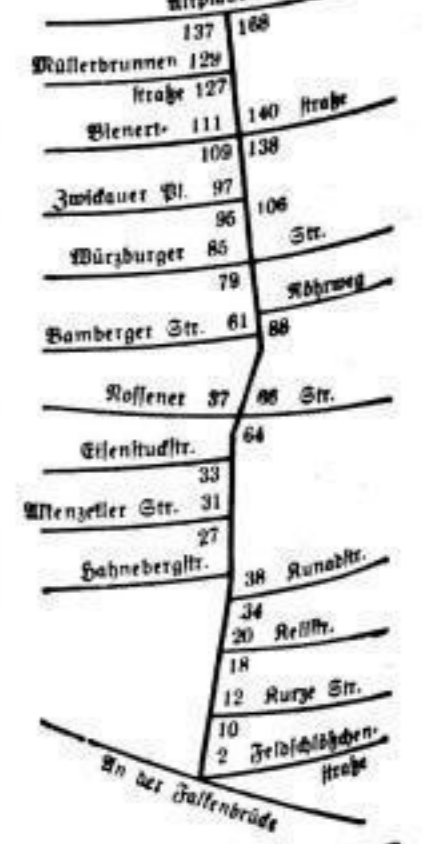

Rechte Seite

1 — 161Q
Garagen d. F. Dresbner
Garagen-Ges. m. b. G.

3 — 161B2
Garagen d. F. Dresbner
Garagen-Ges. m. b. G.

5—21 Baustellen

23 i. Chemnitzer Str. 6.

25 Baustelle

Hahnebergstraße