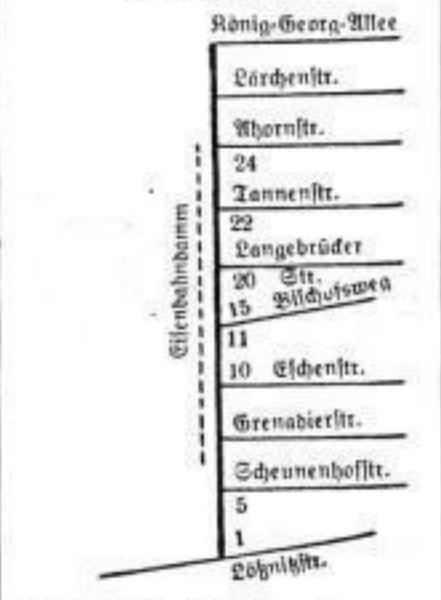

Rechte Seite Bahndamm.

1. **Rechte Seite**
2. **1** Nst.2488 126
   E Hentschel, O. Georg,
   Fbrtbei., Birna.
   V Kowal, Rudolph, Rechts-
   beistand, Luerallee 21.
   Eg Alexander Harry, fjm. An-
   gestellter.
   I Richter, Wlth, Baubeamt.
   Hertel, Th., Feuerwehr-
   mann.
   II Die, Walter, Oberfahrer
   Wolf, Richard, Hauptkassier.
   III Bentler, Max, Friteur.
   Goldmann, Simon, Ge-
   schäftsf.
   IV Dorbandt, Karl, Schuß-
   poliz.-Optwadmstr.
   Fochsch, Gerhard, Bau-
   beamter.
3. **1b** Nst.1904 127
   E Hentschel, O. Georg
   Fbrtbei., Birna.
   V wie bei Nr. 1.
   Eg Weisheit, Gustav, Eisenb.-
   Sekt. i. R.
   Hilff, Fritz, Tischlergeh.
   I Nau, Kurt, Koch.
   König, Wilhelm, Obergeftr.
   Schäfer, Peter, Schneider.
   II Müller, Er., Theatermusik.
   Göppelt, Richard, Wohl-
   Poliz.-Hauptwachtmstr.
   III Dittich, Georg, Ing.
   IV Börner, Kurt, Geschäftsf.
   Fißel, Ernst, Geldbeinheber.
   Beyer, Kurt, Abt.-Vorst.

1. **2** Nst.2482 126B
   E Pausler, O. Paul, Kfm.,
   GR Meyer Str. 7.
   Eg Kummer, Robert, Kfm.
   Wessendbrint, Osw., Kfm.
   I Jaengel, Reinhold, Bau-
   vorsteher.
   II Hoffmann, Minna vhl.,
   Fbrtn.
   Siefer, Gertrud, Postassst.
   Kaus, Herb., Hotelangest.
   Lattner, Elise, Friteur.
   III Dormann, Kurt, Kfm.
   IV Frolsch, Sus., Buchhalterin.
   Frolsch, Juliane, Putzm.
   Wenz, Kurt, Geschäftsf.
   Händel, Max, Malergch.

1. **3** Nst.2483 134E
   E Hentschel, Rob. Alfred,
   Ing., Birna.
   V wie bei Nr. 4.
   Eg Franke, Alma vw., Priv.
   Schmiedgen, Wg., Kanzlei-
   assst.
   I Kießling, Martin, Angest.
   Güldner, Otto, Kfm.
   Bräunig, Khrd., Postinsp.
   II Hertwig, Paul, Oberpostfetr.
   Fischer, Otto, Ing.
   III Weighardt, Paul, Telegr.-
   Inspr.
   Brinkel, Joiet, Bezirks-
   Schornsteinfegermstr.
   Schulze, Wlth, Kfm.
   IV Schübel, Paul, Reichsb.-
   Hilfs-Betr.-Assist.
   Brinkel, Walter, Schorn-
   steinfegergeh.
   Fohl, Erwin, Schlossergeh.

1. **4** Nst.2484 134F
   E Mann, Elinor Charl. vhl.,
   Berlin, u. 1 Gen.
   III V Matthes, Paul, Ober-
   postinsp. i. R.
   Eg Müller, Bruno, Pfandleih.
   (Chefr. Martha, Klavierleh-
   rerin).
   Fobleska, Max, Kontorist.
   I Mosberg, Alfred, Stellner.
   Schmedel, H., Pollietr.
   II Scharfe, Kurt, Kfm.
   Freundenberg, Paula, Tele-
   graph.-Assist.
   Freundenberg, Wanda, Kai-
   slererin.
   III Barneke, F., Bäckerrevi.
   IV Nischke, Max, Tischler.
   Reibetanz, Alfred, Posthelf.
   Gaidler, Katharina, Ww.
   Gö Dörge, Karl, Kfm., GR.

1. **5** Nst.2485 134H
   E Hentschel's Erben.
   V Schönherr, Kurt, Kfm.,
   GR i. Eg.
   Eg Braune, Georg, Ksch. Gebr.
   Schönherr Ing. Kurt Schön-
   herr (F), GR.
   Kipping, Ernst, Klempngh.
   I Rehschuh, Bertha, Ww.
   Rehschuh, Otto, Fbrtvertr.
   Gö Eg Dörge, Karl, Kfm.,
   GR.

1. Scheunenhofstraße
2. **6 u. 7** fallen aus.
3. Grenadierstraße
4. **8 u. 9** fallen aus.
5. Eschenstraße

1. **10** Nst.884 146K
   E Martin, Ernst (F), Loui-
   senstr. 58.
   Eg Bähr, Bruno, Möbelhldr.
   I Engel, Martha vw., Badrn.
   Schröder, Elisabeth, Badrn.

1. **11** Nst.885 146L
   Eg E Koch, Car. Kamilla,
   Ww.
   Rothes, Frida, Direktrice.
   Danzig, Horst, Fräser.
   I Müller, Herbert, Kanzlei-
   angestellter.