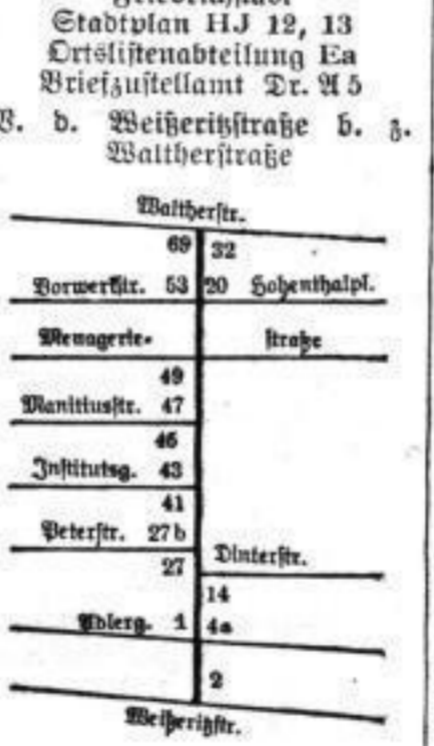

- 3 Altst. 8120 73 E Mäte, E. Moriz, Rfm., Antonstr. 2a.
  Eg Wink, Ebstn., Schneiderin.
  Rüdiger, Frieda vhl., Lebensmittelhdlrn., GR.
  i Strauß, Arth., Tabakarbtr.
  Löpfer, Alwine, Ww.
  ii Höhne, Bertha, o. B., i. Nachtr.

- 11 Altst. 8121 74 E Richter, R. Emil, Rfm., i. Nr. 1.
  Eg Timm, Th., Pfefferküchler.
  Weißner, Walter, Schuhm.
  i Niehe, Paul, Rentn.
  Schiewel, Fritz, Kraftwagf.
  Biesel, Gustav, Exped.
  Thiele, Ernestine, Ww.
  Eisert, Max, Arbtr.
  EG i Krause, Paul, Arbtr.

- 13 zu Altst. 8181 E Richter, R. Emil, Rfm., i. Nr. 1.
  15 Altst. 927 74B E Tammier, Bernh. Horst, Apoth., u. 3 Gen.
  V Wolf & Otto, Walpurgisstraße 12.
  Eg Mosberg, Fritz, Fris.
  Mulanstr., Martha, Ww.
  i Berger, Margarethe, Priv.
  ii Tronide, Ida, Rentenempf.
  Freytag, Fritz, Rfm.
  iii Angermann, W., Ww.
  Kunze, August, Arbtr.
  Didel, Johann, Tischlergeh.
  iv Angermann, Wlt., Schneidberg.
  Gornig, Joseph, Arbtr.
  Ehner, Walter, Konditorg.
  Prellwitz, Fritz, Arbtr.

1. EG Eg u. i Dresdner Glasmanufaktur Söhre & Tümmeler Kommanditges. (F), GR.
  ii Marzha, P., Buchdr., GR.
  2. EG i Säuberlich, Artur, Vertragsangeh.
  Freigang, An., Schneiderin.
  Schneider, Wily, Arbtr.
  ii Kühnel, Karoline, Ww.
  Scholz, Karl, Glasm.
  Leppin, Walter, Bäckergeh.

- 17 Altst. 928 74C E Broesjan, Johannes, Rfm., Schneidbinden (R.-L.).
  V Broesjan, Wilhelm, Fabrikbet., Frankenstr. 7.
  Eg Loffad, Hermann, Schuhm.-Mstr. (Chefr. Anna, Tabakwarenhdlg.).
  Loffad, Wi., Elektroing.
  Adler, Auguste, Ww.
  i Fräntel, Josef, Rfm.
  Dunger, Otto, Marmorsteinmetzgeh.
  ii Berthold, Olga, Lehrerin.
  Berger, Arth., Markthallen-aufscher.
  iii Schüge, Hans, Rfm.
  Staubner, St., Hblsverttr.
  iv Rappensberger, Josef, Hbls-Boden, Erich, Arbtr.
  Kühl, Klaus, Bäckergeh.
  Berger, W., Orchesterdien.

- EG Eg Frijsche, Hel., Pader.
  Mehner, Ernst, Kraftfahr.
  Kauder, Martha, Arbtrn.
  i Stödert, Elisabeth, Kaltmamfell.
  Jobst, Osw., Garagenmstr.
  Böhmel, Rudolf, Maschinenbauer.
  ii Frijscher, Anna vw., Wäschrn.

- 19 Altst. 929 74D Eg E Richter, E. Gstv. Herm. Johannes, Hblsverttr., u. Gen.
  i Klotzke, Osw., Rutscher.
  Anders, Walter, Großhblr.
  ii Wachtel, Karoline, Ww.
  Richter, Reinhold, Elektroinstallat.
  iii Tröger, P., Laternenw.
  Weber, Gustav, Gesch.-Znh.
  iv Helbig, Erich, Schuhmgeh.
  Lehmann, Herm., Scharwerksmaurer.
  Hobusch, Emilie, Kontorgh.
  Kobelt, Frieda, Paderin.

- EG Kg Heider, August, Tischler, W.
  Eg Meißerschmidt, Rud., Glasarbtr.
  Simon, Fritz, Einleger.
  ii Herrmann, Bruno, Rutschhund, Hulda, Ww.

- 21 Altst. 930 74E i E Köhler, J. Jenny vw., Priv.
  Eg Göffel, Erich, Bäcker.
  Leuthold, Karl, Geschäftsf. (Chefr. Meta, Lebensm.-Hblrn.).
  i Moser, Arthur, Monteur.
  Kadelbach, Marg., Paderin.
  ii Richter, Pauline, Ww.
  Gröchel, Alfons, Mechan.
  Wärfel, Jb., Posthilfser.
  iii Machajewski, Ludwig, Schmiedegeh.
  Sempel, Wlt., Bahndien.
  iv Holst, Auguste, Ww.
  Lindow, Gretchen vw., Aufw.
  Kacerosky, Hedwig, Ww.
  Suhr, Anna, Arbtrn.