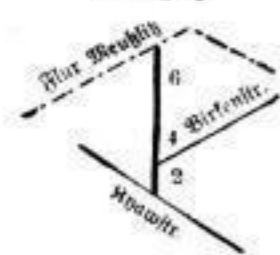

92 Strs. 934 668J
Eg F. Gähne, Mm. Martha
uv., Bädereigeb.-Zub.

Augustinstraße

Stadteil Kleinzschadowitz
Stadtplan Z 23 24
Ortsl.-Abt. Kleinzschadowitz
Briefzustellamt Dr. A. 46

Linke Seite ungebaut.
Rechte Seite
2 Klz. 60 28
1 E Schindler, An. Johanna
vhl.