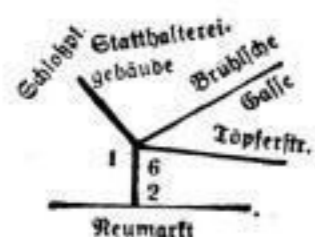

Augustusstraße

Mittstadt, Stadtplan LM 14
Ortslistenabteilung A
Briefzustellamt Dr. A 1

Linke Seite
1 Altst. 3035 318
Staatsgebäude
Museum Johanneum

Rechte Seite
2 Altst. 4355 7
1 E Frische, Charl. Gertrud,
Ww.

4 Altst. 4354 6
E Martin, Elise Ther. vw.,
Priv., Reidenburger Str. 5.

6 Altst. 4353 5
1 E Tierchukverein f. Dres-
den u. Umgebung, Ge-
schäftsst. u. tierärztl. Sprech-
stunde.

Töpferstraße
Brühlsche Gasse
Schloßplatz

Auffiger Straße

Stadteil Seidnitz
Stadtplan V 18
Ortslistenabteilung P
Briefzustellamt Dr. A 21

Linke Seite
1 Sdn. 340 138D
Eg E Antauff, Alois P. Art.,
Goldschmiedemstr.

Rechte Seite Baustellen.

Avenariusstraße

Stadteil Blasewitz
Stadtplan W 15
Ortslistenabteilung Blasewitz
Briefzustellamt Dr. Blasewitz

Linke Seite
1 Bl. 845 168E
Bootsbau
E Dresdner Ruderverein.

5 Bl. 852 168G
E Draiche, Alfred, Frbrt.,
Wilmshorst (Tsch.-Schw.).

7 Bl. 853 168H
E Scharfs Erben.
Eg Menzel, Walter, Hblsvert.

Rechte Seite
2 Bl. 166 168D
Klub u. Bootshaus
E Dresdner Ruderverein.

4 Bl. 848 168C
1 E Vinke, Kurt Herm., Ober-
Telegr.-Zusp.

6 Bl. 847 168B
E v. Rechenbergs Erben.
Eg Stöhner, Waltherr, For-
schungsrdr.

8 Bl. 846 168
11 E Gamppe, Elisabeth Marg.,
Priv., u. 4 Gen.

Tolkewitzer Straße