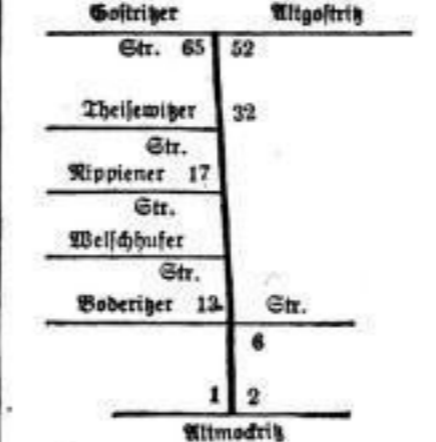

4 Klz. 142 28C
Eg E Scheibe, F. Paul, Tape-
ziererstr.

Augustusstraße

Mittstadt, Stadtplan LM 14
Ortslistenabteilung A
Briefzustellamt Dr. A 1

Linke Seite
1 Altst. 3035 318
Staatsgebäude
Museum Johanneum

Rechte Seite
2 Altst. 4355 7
1 E Frische, Charl. Gertrud,
Ww.

4 Altst. 4354 6
E Martin, Elise Ther. vw.,
Priv., Reidenburger Str. 5.

6 Altst. 4353 5
1 E Tierchukverein f. Dres-
den u. Umgebung, Ge-
schäftsst. u. tierärztl. Sprech-
stunde.

Töpferstraße
Brühlsche Gasse
Schloßplatz

Auffiger Straße

Stadteil Seidnitz
Stadtplan V 18
Ortslistenabteilung P
Briefzustellamt Dr. A 21

Linke Seite
1 Sdn. 340 138D
Eg E Antauff, Alois P. Art.,
Goldschmiedemstr.

Rechte Seite Baustellen.

Avenariusstraße

Stadteil Blasewitz
Stadtplan W 15
Ortslistenabteilung Blasewitz
Briefzustellamt Dr. Blasewitz

Linke Seite
1 Bl. 845 168E
Bootsbau
E Dresdner Ruderverein.

5 Bl. 852 168G
E Draiche, Alfred, Frbrt.,
Wilmshorst (Tsch.-Schw.).

7 Bl. 853 168H
E Scharfs Erben.
Eg Menzel, Walter, Hblsvert.

Rechte Seite
2 Bl. 166 168D
Klub u. Bootshaus
E Dresdner Ruderverein.

4 Bl. 848 168C
1 E Vinke, Kurt Herm., Ober-
Telegr.-Zusp.

6 Bl. 847 168B
E v. Rechenbergs Erben.
Eg Stöhner, Waltherr, For-
schungsrdr.

8 Bl. 846 168
11 E Gamppe, Elisabeth Marg.,
Priv., u. 4 Gen.

Tolkewitzer Straße

Babisnauer Straße

Stadteile Modritz u. Gostritz
Stadtplan M 23
Ortslistenabteilung Modritz
u. Gostritz

Linke Seite
1 Mo. 5 8
Eg E Lubewig, R. Oskar, Guts-
besitzer.

13 Mo. 490 125B
Eg E Büchner, Otto Herm.
Wst., Kammermusiker.

17
Eg E Glaser, Hans Hgo. Wv.,
Abt.-Leiter.

61 Go. 115 11W
Eg E Fabich, Gg. Erich, Ma-
schinenschlosser.

65
Eg E Schäfer, Josef J., Me-
chanikergeh.

Rechte Seite
2 Mo. 370 11
E Stadt Dresden.
V Grundstücksamt, Rathhaus.

4 Mo. 370 11B
E u. V wie bei Nr. 2.

6 Mo. 370 11C
E u. V wie bei Nr. 2.

8-30 Baustellen
32 Mo. 324 10B
E Gas- u. Elektrizitätsver-
band Bannewitz u. Umg.,
Gaswerk Modritz.

36 Baustelle
38 Go. 121 12G
Eg E Winkler, Gg. Fel. Robert,
Hblsvert.

40 Go. 119 12C
Eg E Müller, R. Rudolf, San-
delsvert.

42 u. 44 Baustellen
46 Go. 125 12F
E Janaschek, F. Bruno,
Handschuhzuchn.

48 u. 50 Baustellen
52 Go. 74 12B
E Proell, R. Wilhelm,
Dipl.-Ing., GR Rabener-
straße 13, u. 1 Gen.

Eg Schmidt, Karl, Markth.
Schübe, Alfred, Arbtr.
Schubert, Jz., Hm. Angest.

Altgostritz

Bachmannstraße

Stadteil Bühlau
Stadtplan Z 12
Ortslistenabteilung Bühlau
Briefzustellamt
Dr. Weißer Hirsch

B. d. Baugner Landstraße in
südl. Richtung abgehend

Linke Seite
1 Bhl. 651 136B
Eg E Morgenstern, Veronika
vw., Rentn.

3 Bhl. 644 136C
Eg E Lehmann, Hgo. Alfred,
Dr. jur., Geh. Finanzrat,
Minist.-Rat.

5-11 Baustellen

Rechte Seite
2 Bhl. 624 135D
1 E Schmidt, Willy D., Dir.
Eg Fröbisch, Max, Reg.-Amtm.

1 Neumann, Konstantin, Dr.
phil., Landwirtschaftsrat
i. R.
11 Sieber, Georg, Baubeamt.

4 Bhl. 555 135B
E Schmidt, Willy D., Dir.,
i. R. 2.

6-10 Bhl. 555 135B
E Schmidt, Willy D., Dir.,
i. R. 2.

Eg Familien-Schwimm- und
Luftbad Kurort Weißer
Hirsch-Bühlau G. m. b. H.
(F).

Bachstraße

Antonstadt, Stadtplan P 10
Ortslistenabteilung G
Briefzustellamt Dr. A 6

B. Bischofsweg b. 3. Nordstraße

Linke Seite
1 Nst. 728 781
E Schlotter, Elisabeth vhl.,
ausw., u. 1 Gen.

3 Nst. 729 782
1 E Kirsten, W. Minna, Ww.
Kg Speer, Karl, Median.-Geh.

5 Nst. 733 783
E Frenzel Erben.
Kg Waltherr, Max, Fuhrwbes.

7 Nst. 734 784
1 E Thielemann, E. Richard,
Oberpostinsp.

9 Nst. 736 785
E Nitsche, An. R. vhl.,
Görlitz.

11 Nst. 735 786
E Lehmann, R. Georg, Ver-
lagsbuchhdt., Briefküh-
straße 62.

13 Nst. 634 787
1 E Lehmann, R. Georg, Ver-
lagsbuchhdt.

Eg Humann, Wilhelm, Oberst-
leutnant a. D.

1 Lehmann, Alfred, Hm.
Lehmann, Rudolf, Hm.

11 Seydlich, Gertrud, Kunstmalerin.
v. Seydlich, Gertrud,
Katharine, Priv.

13 Schneider, Jz., Studentrat.
Lehmann, Albert, Student-
rat i. R.

Weisenfels, P., Kunstmal-
er.

Nordstraße