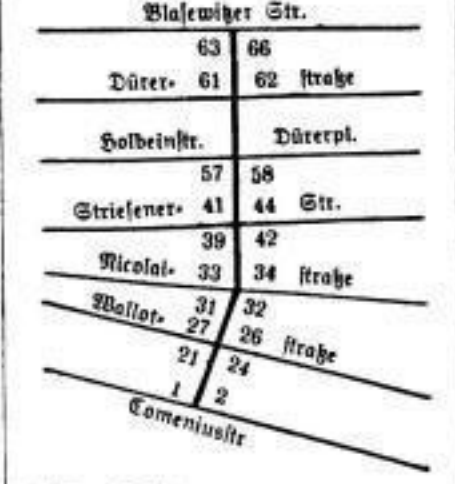

Toeplerstraße

Schumannstraße

Johannst., Stadtpl. PQ 14-16
Ortslistenabteilung Ba
Briefzustellamt Dr. A 16

Rote Zeile

1 Altst. 7854 59911
Eg u. i E Heddenhausen, Juv.
Emmanc, Ww.

5 Altst. 7868 599F
E Ohwald, Marg. Johanne,
Prof., u.

7 Altst. 3872 599E
E Bauer, S. Susanne wv.,
Schumannstr. 18, u. 1 Gen.

9 Altst. 3879 599C
E Pfänder, J. Josephine,
Ww.

11 Altst. 2933 599B
E Grün, F. Walter, Dr.
jur., Wirtschaftsberater,

13 Altst. 3878 599
E Schönes Erben.
Kg Pfeiffer, Robert, Rentn.

15 Altst. 3877 599Z
E Kiepl, J. Mor. Em. Max,
Priv.

17 Altst. 3876 599Y
E Simon, Gg. GStv. Alfred,
Dr. jur., Geh. Justizrat.

19 Altst. 3875 599X
E Simon, Gg. GStv. Al-
fred, Dr. jur., Geh. Justiz-
rat, i. R. 17.

Wallotstraße

27 Altst. 2844 595N
E Hübl, Anton, Kfm., Ruffig.