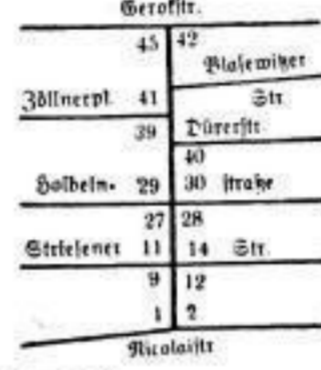

1 Altst.2826 589J
Eg E Schulze, An. M. Antonie wv., Drogengesch.-Jnh., u. 4 Gen.
Kg Voigt, Emil, Schlossergeh.
Eg Weidel, Anna, Ww.
I Lauffer, Emil, Kfm. Schleger, Theodor, Kfbr. Kunis, Arthur, Hblsverttr.
II Großmann, Paul, Rechn.-Rat. Großmann, Margarete, Gesundheitsfürsorg. Stahl, Alfred, Dr. rer. pol., Rechtsanw.
III Wehnert, Franz, August. Knutfeld, Rudolf, Schneid. Wolf, Libby wv., Stickerin.
IV Schröder, Herm., Wertmstr. Schneider, Minna, Ww. Fuhrmann, Wt., Pianist. Häfner, Herb., Postangest.

3 Altst.2799 589II
E Müllers Erben.
I V Müller, Herbert, Berw.-Inspr.
Eg Angel, S., Schneidernstr. u. H.G. Keidenz-Buchbrude-rei Haupt & Böhrer (F), GR. Gut-Ton-Verlag (Haupt & Böhrer), GR.
I Otter, Emil, Kfm.
II Dehmann, Marie, Krank.-Schwester.
III Pieße, Emilie, Ww. Drews, Hugo, Kfm.
IV Augustin, A. wv., Priv. Augustin, Erich, Kanzlei-angest.
Heinze, Pauline, Ww. Richter, Paul, Postschaffn.
H.G. Aldermann, F., Tapezierer-meister, W.

5 Altst.2800 589G
E Schlottes Erben.
Eg u. i Schlorke, Hedwig wv., Bädergeh.-Jnh. Duellmels, Max, Schantw.
I Schlorke, Friedrich, Kfm. Schwendendiek, Wilhelm, Schriftst.
Uhlig, R., Schneidernstr.
II Winter, Otto, Musikdir.
III Findeisen, Ida, Wäsch. Schlorke, Karl, Kfm.

iv Dimmer, Liesbeth, Ww. Strauß, Karl, Präger. Müller, Alfred, Emaille-brenner. Brüderlein, P., Bandagist. Jbrkgeb. Betty-Cigarettenfab-ric Kögberg & Co. (F), GR.

7 Altst.2801 589F
E Köffelt, Friederike vhl., Hohe Str. 55.
V Köffelt, Edmund, Kfm., Hohe Str. 55.

Eg Eidenburg, Gstv., Uhrmgeh. Wagner, Paul, Schmittw.-Gesch.-Jnh. u. iv Eidenburg, Rudolf, Uhrmacher.
I Diegge, Karolis, Geschäftsf. Matthes, Werner, Hblsverttr.
II Man, Emu, Hblsanest. Buscha, Alfred, Prof.
III Sperling, Ostar, Arbtr. Humdt, Anton, Hblsverttr. Schneede, Paul, Kellner.
IV Klotz, Johannes, Monteur. Chrobot, Konst., Wärtnergeh. Wagner, Alma, Baderin. Birniger, Ant., Buchhalter. Kleiner, Alfred, Hblt

9 Altst.2802 589E
E Swary, Anna J., Priv., Bismarckstr. 14.
Eg Merzdorf, Otto (F), GR. Krause, Walter, Lebens-mittelhdlr.
Köhlich, Robert, Nachf., Max Suchy (F), GR.
Köhlich Anna wv., G. B. u. in Hohlfeld, Herm., Kfm. (Ehefr. Klara, Schokolad.-Gesch.-Jnh.).
I Hohlfeld & Weber (F), GR. Heinz, Helene, Priv. Mehlisig, Paul, Tischlergeh.
II Hannemann, D., Invalide. Weber, Aloisia, Zigaretten-arbtr.
Kirchstein, Paul, Arbtr. Grell, Heinrich, Invalide.
III Mils, Chawa, Ww. Kleinmann, Ida, Ww.
IV Köhlich, Emil, Maurer. Jacob, Klara, Ww. Hartmann, Arth., Kanzeleigh. Thaller, Theodor, Schuhm. Bohot, August, Arbtr.

Striesener Straße