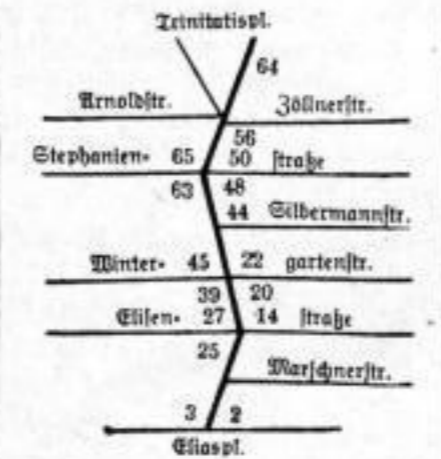

6 Lbt. 1260 3G

E Wehmel, Martin F. Steinmeigmstr., Kutowsky- straße 15, u. Mit-E.
Eg Winkler, Otto, Modelleur. Friedrich, Max, Hdlsgeh. i. Verduß, Max, Loff. Wolff, K., Strb.-OZähler. ii. Ulrich, Karl, Kassenbote. Wehrmann, Ernst, Berw.- Jup. iii. Wagner, Willy, Postassst. Radisch, B., Geschäftsf.

8 Lbt. 1261 3H
E Guthe, C. Bruno, Zbrtt. Eidenborffstr. 8.
Eg Frieder, Gotthard, Schlossg. Guthe, Bruno, Bett.-Ver. i. Alber, Augustin, Rentn. Schäfer, Marie, Ww. ii. Gentschel, Elia, Ww. Biedrich, Wilhelm, Pol.- Optwachtmstr. iii. Gähne, Wl., Steuerfekt. Wohlfahrt, Georg, Rentn. iv. Thomas, Robert, Rentn.

10 Lbt. 1262 3J

II E Nigische, Ol. Toöta vbl., Priv.
Eg Jeller, Jda, Ww. Böhme, W., Kesselschmied. Kirche, Agnes vbl., Pader. i. Lohse, Arthur, Buchhalter. Süß, Linda, Ww. ii. Michael, Willy, Ww. iii. Nigische, Wlt., Krl.-Angest. Reinsch, Anna vbl., Rentn. Schwabe, Erich, Kfm.

12 Lbt. 1263 3K

Eg E Hähnel, Chstn. Auguste Ww. Hähnel, Edith, o. B. Flege, Wilhelm, Poliz.- Kommissar. i. Riese, Marie, Ww. Hesse, Franz, Hdlsvertr. ii. Metzler, Albert, Rev.-Loff. Menzler, Josef, Postassst. iii. Schuffenhauer, Ca., Ww. Bleier, Hulda, Ww. iv. Dielicher, Adolf, Hausdien.

Columbusstraße

Gerolfstraße

Johannstadt
Stadtplan O P Q 13, 14
Ortslistenabteilung Ba
Briefzustellamt Dr. A 16
B. Eliasplatz b. 3. Trinitatispl

Linke Seite

1 fällt aus.
3 Altst. 2599 168C
E Hein, Josef, Techn., Marschnerstr. 36.
Eg Richter, F., Hdlsvertr., GR. u. iii. Schön, Helene vbl. Frieturgeich.-Juhn. i. u. n. Augen- u. Frauen- kinit. Buche-Geis, Paula, Dr. med., Frauenärztin. Geis, Frz., Dr. med., Augen- arzt. iii. Kunze, Marta vbl., Priv. iv. Pohl, Rud., Oberfektner. Engel, August, Markth. Diehe, Maria, Ww. EG Eg Marmorwerkstätten Hein & Co. (F), GR.

5 Altst. 2138 168D

E Haft, A. Ldw. Arthur, Kfm., Hüblerstr. 32, u. E Haft, G. Willy, Kfm., Emser Allee 19.
Eg V Krögis & Co., August (F), GR. i. Lowes, Margarete, Ww. v. Döhren, Eugenie, Ww. ii. Uhlmann, Max, Kfm. Weinmann, Leo, Verkauf. iii. Oswald, Friedrich, Schlosser- gehilfe. Langer, Emil, Bankbeamt. iv. Bolit, Alfred, Klempnergeh. Albrecht, Margarethe, Er- zieherin. Schietel, Walter, Malergeh. Müller, Kurt, Schlepperf.

EG Eg Reinhardt, Fritz, Kfm., GR.
I Schifflner, Wlt., Malergeh. Schostag, Mstr., Kraftwagl.

7 Altst. 2137 168E

II E Thiele, Hel. Margarethe, Ww., u. 1 Mit-E.
Eg Kluge, Wlt., Elektromont. Lehmann, Rudolf, Kfm. Musikalien- und Bücher- Versand Rudolf Lehmann, GR.

1 Ludwlg, Anna, Ww.

Ludwig, Felix, Kfm. „Proportional“ Felix Lud- wig (F), GR. Weber, Max, Geichirri. ii. Schneider, Alfred, Buchbdr. Thiele, Paul, Hdlsgeh. iii. Dürr, Walter, Gezer. Kanig, Gustav, Priv. iv. Schäfer, Ost., Pädergeh. Weinert, Max, Transport- arbttr. Heinrich, Arth., Schlossergeh. Nagler, Margarete, Arbtrn. EG Eg Klemich jr., Louis (F), GR.

9 Altst. 2136 168F

I E Stolle i. vbl. Große, Bertha. Große, Friedrich, Dentist. Eg Otto, Erwin, Kfm. Trippler, Ernst, Schneider. ii. Baumann, Friedrich, Kfm. Kochmieder, Rudolf, Pol.- Mstr. iii. Müller, Wlt., Postinsp. Wölfler, M. vbl., Gewerbe- inspektor a. D. iv. Heerhaber Elisabeth, Ww. Münch, Willy, Tischlergeh. Martin, Maria, Kontoristin.

11 Altst. 6403 169B

EG i E Pfüge, Ca. Klr. Bertha, Priv., u. E Pfüge, Charlotte L. Klr., Priv. V Thonig, Hans, Kfm., Laubegaster Ufer 33.
EG Eg Reichke, Emil, Sattler, GR, W i. D. Tischer, Wv., Schuhm., GR. Kubig, Helmut, Lebensm.- Hdt., GR. Herrmann, R., Friseur. Kupfer, Gretchen, Fuß- geschäftsinb., GR.

Eg u. i Ruffig, Hermann, Hdlsvertr.

I Kiefer, Franz, Jng. ii. Weidner, Ido, Dr. rer. techn., Dipl.-Jng. Gärtl, Hans, techn. Dir. a. D. iii. Wilhelm, Mstr., Reg.-Zusp. Wegler, Richard, Kfm. iv. Fuchs, Wilhelm, Arbtr. Schmidt, K., Graveurgeh. Viennemann, Wg., Elektro- techniker.

Kloß, Paul, Oberbademstr.

EG Eg u. i Johne, Herm., Schmiedemstr. i. Möser, C. F., Nachf. (F), GR. Müller, Gottlob, Pader. Kühn, Paul, Ladierergeh.

13 Altst. 5969 169