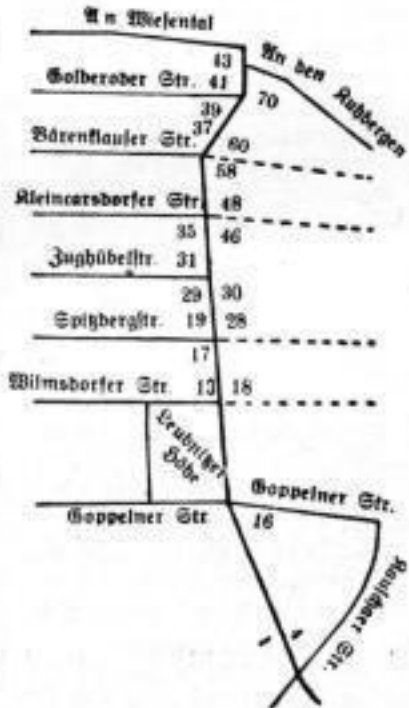

- 10** Kad. 973 61G
E wie bei Nr. 1.
Eg Bild, Max, Arbt.
Ritsche, Julius, Wächter.
Hartmann Jb. Bürovorst.
Stölzer Wtl., Reichsb.-Mstr.
Wendenmüller Kurt, Kfm.
Werner, Sidonie, Ww.

Koloniestraße

Stadttel. Leubnuz - Neustra
Stadtplan OP 24
Ortsl.-Abt. Leubnuz-Neustra
Abt. A
Briefkastellam Dr. N 20
B. d. Rauchaer Straße b. h.
Am Wiesental