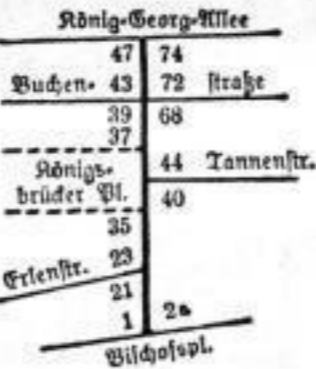

Linke Seite

1 Nst. 1292 90D
ii E Sterz jeht Lange, Lin.
Hedwig, Ww.
Eg Feste, Rudolf, Baumstr.
Eg Hartmann, Hedwig, Kfm.
Angest.
Dittrich, Paul, Wertmstr.
i Röckig, Richard, Poliz.-
Hauptwachtmstr.
Heinze, Ernst, Rentn.
ii Schreiter, Ewald, Pfleger.
iii Oviß, D., Agl. Hofstafel a. D.
Fischer, Alma, Ww.
iv Richter, E. v., Aufw.

3 Nst. 1291 90C
Eg E Küchenmeister, R. Mag,
Bäckermstr.
u. i Schubert, Ida v.,
Lebensmittelhbr.

ii Kraus, Selma, Ww.
Wauer, Marie, Verkäufern.
iii Fehold, Johannes, Arbtr.
Burdhardt, Ww., Staats-
angest.
Großmann, Mth., Wirt-
schafterin.
Brand, Martha, Ww.
Richter, E. v., Arbtr.
iv Lochmann, P., Arbtr.
Bauer, Arthur, Kammer.
Gawandika, Martha, Ww.

5 Nst. 1288 90B
ii E Raum, O. Rudolf, Lehrer.
Eg u. iii Lana, Al., Korbm.
Jensich, Wilhelm (F), GR.
i Schühler, Alfred, Bote.
Kleine, Mag, Kfm. Angest.
Müller, Oskar, Arbtr.

ii Raum, Otto, Priv.
Marischer, Willy, Postschff.
Bergan, Ernst, Arbtr.
iii Keil, B., Schuhm. Ww.
Meerlein, Alb., Lithograh.
iv Hempel, Karl, Bojament.
Müller, Elsa, Paderin.
Ruhner, M. v., Arbtr.

7 Nst. 1287 90
E Hahn's Erben u. Mit-E.
Kg Schulze, Rudolf, Detor.-
Maler.
Bähr, Herb., Schlossergeh.

Eg Apelt, Max, Fleischergeh.
Hahn, Lina v., Schloss.-
Znh., W i. Gg.
u. ii Hillig, Margarethe v.,
Geich.-Znh.

i Hahn, Marie, Ww.
Sprenger, Anna, Ww.
Neubert, Lina, Ww.
Döbler, Arthur, Schlossgeh.

ii Hahn, Albin, Verwalt.-
Zusp.
Tantenhahn, Herb., Büro-
angest.

iii Bähr, Hedwig, Ww.
Fuchs, Marie, Widelm.
iv Mehlhorn, P., Mechangeh.
Horn, Paul, Uhrm.
Roth, Heinrich, Arbtr.

9 Nst. 1286 89B
E Hahn, Alr. Lina v.,
Schlosserei-Znh., i. Nr. 7.

Eg Balte, Mag, Schankw.
i Menzel, Arno, Schlosser.
Kieslich, Albert, Markt.
ii Graef, Alfred, Amtsgeh.
Scholz, Paul, Stellmgeh.
iii Geißler, Klara, Ww.
Böhme, Ww., Schneidergeh.
iv Erdmann, Auguste, Ww.
Drechsler, Gertrud v.,
Küchengeh.
Winkler, Hans, Zugschneider.

11 Nst. 1285 89
iii E Steglich, J. S. Bertha,
Ww.
V Müller, Arthur, Bez.-
Verwalt., Merieburger Str.
Nr. 5.

Eg Leuz, Richard, Barbier.
u. i Hebestreit, Wt., Flei-
schermstr.
i Berthold, Karl, Eisenb.-
Oberkassierer.
ii Fleischmann, K., Werkf.
Löbel, Mfr., Pol.-Haupt-
wachtmstr.
iii Schimana, Karl, Maurer.
Eaubertlich, Emma, Ww.
Steglich, Alfred, Fleischer-
meister.

iv Strasburger, Wella, Schneid.
Weißborn, Feodor, Kfm.
Angest.
Heber, Henry, Verjorg.-
Anw.

13 Nst. 896 88B
Eg u. ii E Geier, Gg. Albin,
Schankw.

Eg Richter, Paul, Arbtr.
i Schönert, Alma, Arbtr.
Lude, Kurt, Former.
Kestler, Lotchen, Arbtr.
ii Rauwach, Herm., Schmiede-
gehilfe.
Fidler, Gertrud, Puhm.
Köhler Albert, Schneiderg.

iii Weise, Ernestine, Ww.
Lehmann, Herbert, Dach-
bederg.
Hermann, G., Malerg.
Jähniq, Alwin, Arbtr.
Eg E Bahlsch, Arth., Ww.
i Haniel, Johanna, Aufw.
Eg E Veschel, Paul, Wertmstr.
Wehnert, Wt., Zimmerer.
i Andree, Martha, Ehefr.
Schindler, Frz., Schuhmgh.

ii Schüge, Paul, Mechaniker-
meister.
Pfanne, Mg., Rentn.
Lange, Mag, Schuhm.