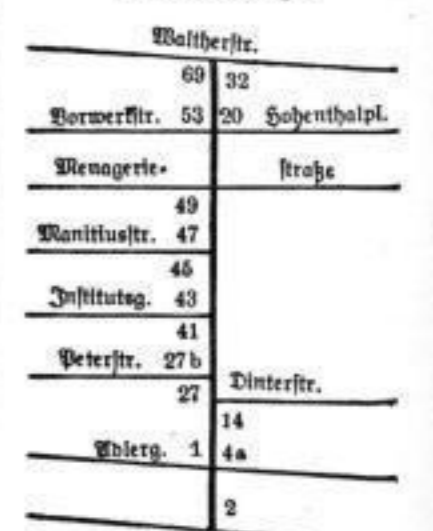

Rinke Zeite

Adlergasse

1 Altst.8119 72 I E Richter, R. Emil, Kfm. Eg Häselbarth, Erich, Kfm. II Haberecht, Emma, Ww. III Biesel, Frieda, Kontoristin. Hauendorf, Kurt, Musiker. IV Fröhliche, Hugo, Schneidab-Mießner, Willy, Schlosserg. G G i Scheffler, Hs. Paerhalt. II Weißbach, Frida, Ww.

3 Altst.8120 73 E Mäte, E. Moriz, Kfm., Antonstr. 2a. Eg Richter gen. Feldschmidt, Anna vhl., Hdlr. Rüdiger, Frieda vhl., Le-bensmittelhdlr., GR. I Strauß, Arth., Tapezierer-meister. II Töpfer, Helene, Hdlr. Köhne, Bertha, o. B.

5 Altst.8288 73B E Mäte, E. Moriz, Kfm., Antonstr. 2a. Eg Müller, Max, Martth. Göpfer, Helene, Milchhdln., GR. I Raap, Charlotte, Paderit-tentisch, R., Kohlenhdln. II Thurn, Emil, Steinmey. Godeortiewicz, Ab., Schloss-Schiemann, Alfr., Hblsvert.

III Huhn, Paul, Elektromont. Linte, P., Schneidergch. Huhn, Bernh., Kraftwagf. IV Schäfer, Emma, Ww. Kruppa, Margarethe, Ww. Renorel, Gstv., Händler. G G i Köhler, Gstv., Vorarbtr. Schotte, Max, Rentn. II Bcharnad, Rhd., Gärtngch.

7 Altst.8289 73C E Mäte, E. Moriz, Kfm., Antonstr. 2a. Eg Kühne, Gustav (F), GR. Rozinski, Otto, Rohschlachtd.

I Hansch, Max, Schneider. Robotny, Amalie, Ww. II Hauschild, Alma, Ww. Hauschild, R., Installat., K.

III Langner, Rud., Schlosserg-Bezert, R., Geschäftsf. IV Kunsdorf, R., Bäckermstr. Burt, Arno, Strb.-Schiffn., f. Radtr.