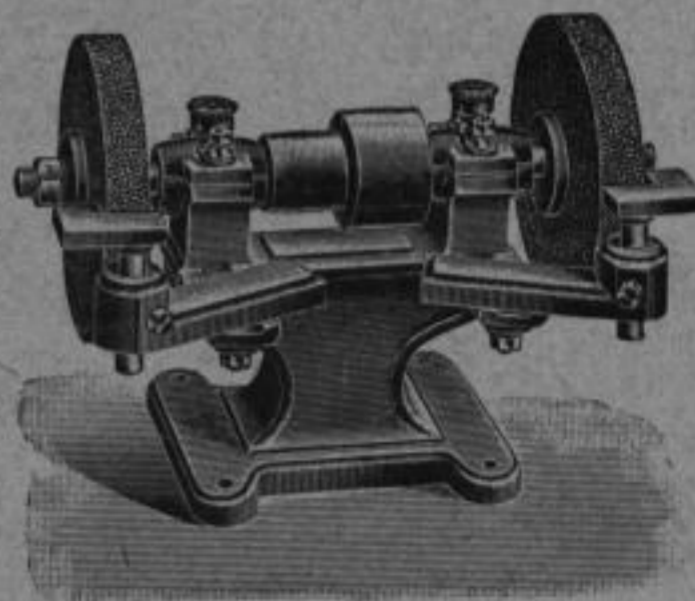

Vertreter: **Richard Brunner,**

Dresden-Plauen, Westendstrasse 18. ♦ Fernsprecher: Amt I, No. 8592.