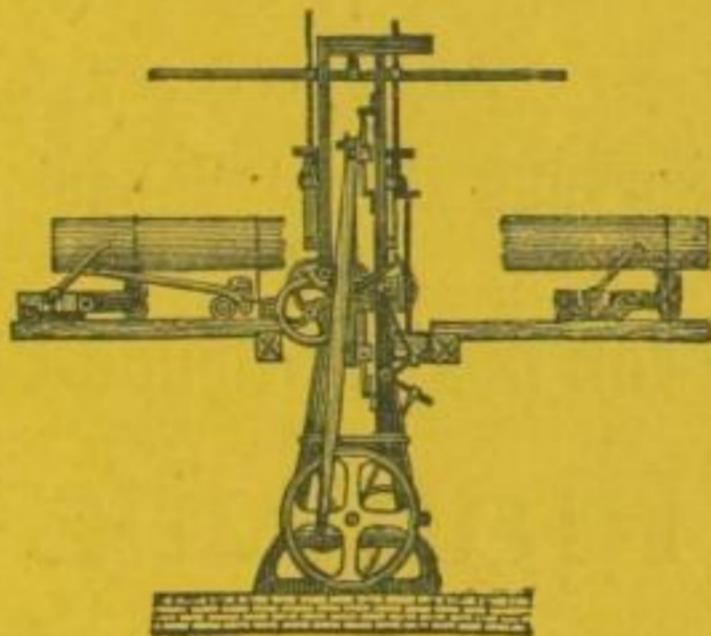

Adolf Lavaud & Helbig

Fabrik für allgemeinen Maschinenbau

Lindenau

Lützener Strasse 58

empfehlen sich zur Lieferung von

Sägemühlen-
Einrichtungen

Aufzügen

Waagen
aller Art.

Transmissionen nach deutschem und amerikanischem System.

Reparaturen

an Dampfmaschinen, Dampfkesseln werden prompt und billig ausgeführt.

H. KLOPPE

Pianoforte-Fabrik

LEIPZIG

15 Windmühlenstrasse 15

empfiehlt seine

Pianos in kreuzsaitiger Eisenkonstruktion.

Solide Bauart und geschmackvolle Ausstattung.

Illustrierte Preislisten auf Wunsch gratis und franco.