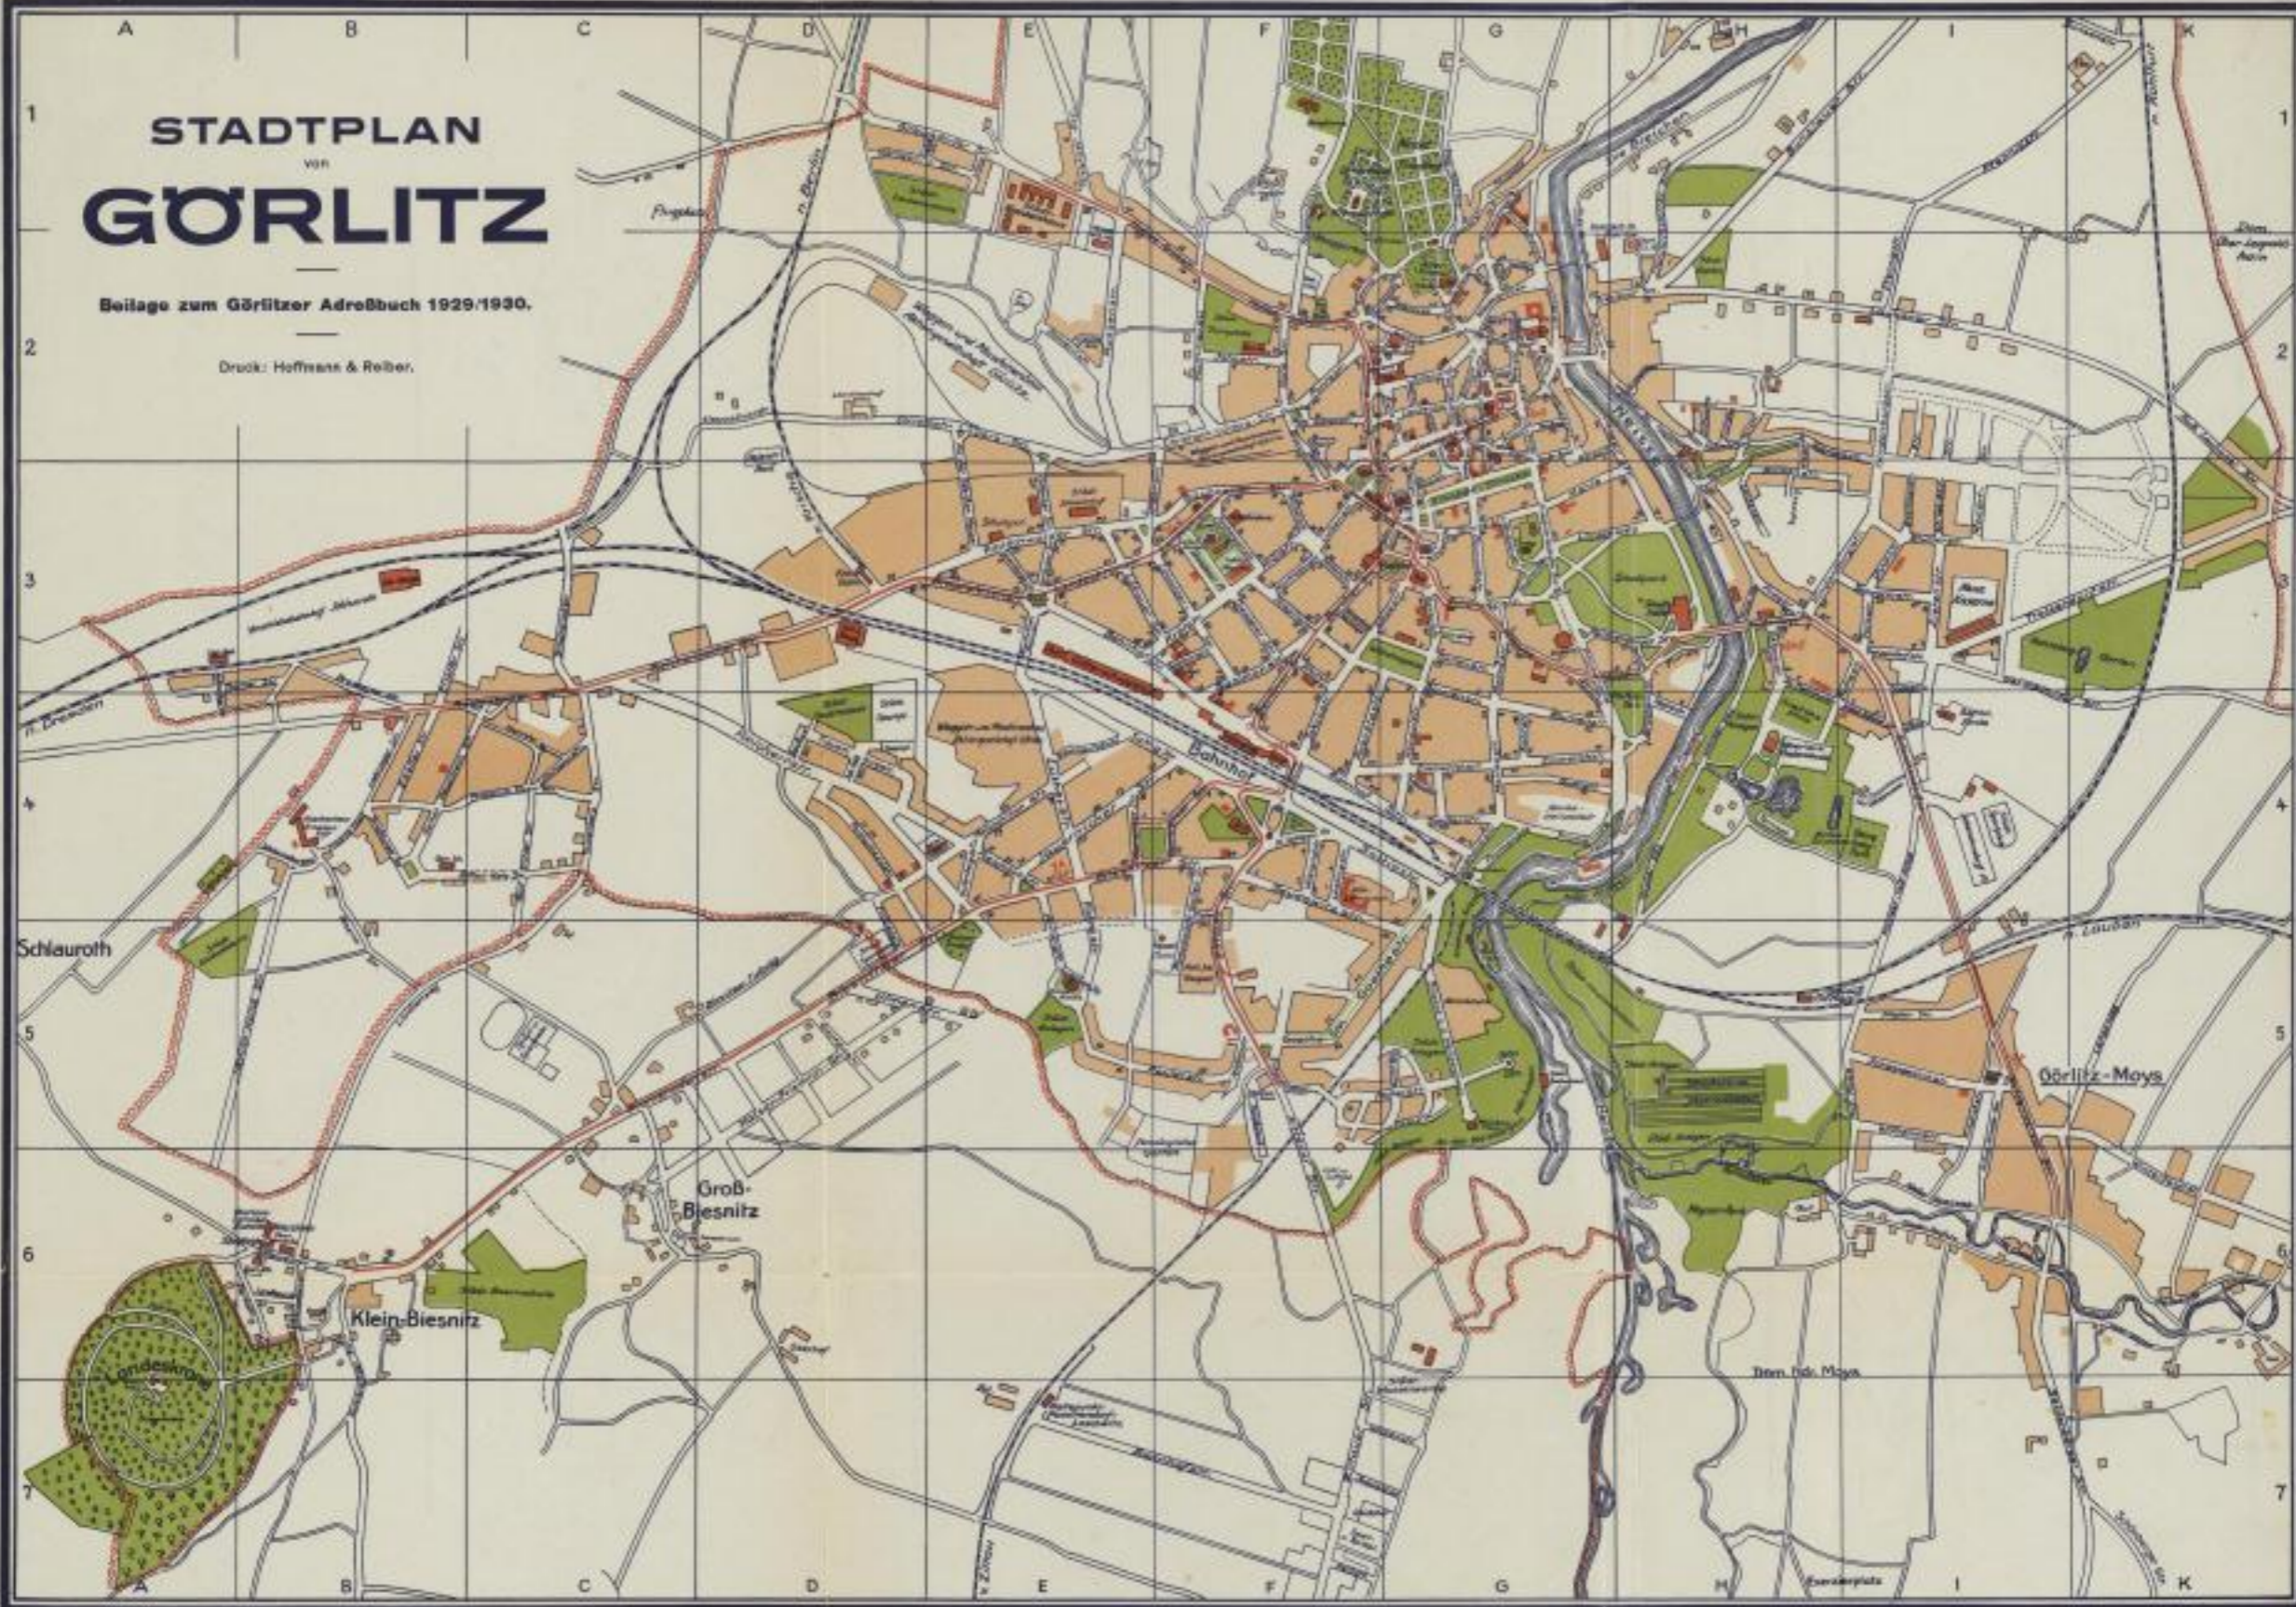

STADTPLAN VON GÖRLITZ

Beilage zum Görlitzer Adreßbuch 1929/1930.

Druck: Hoffmann & Reiber.

Maßstab: 1:14 000.

1929/1930