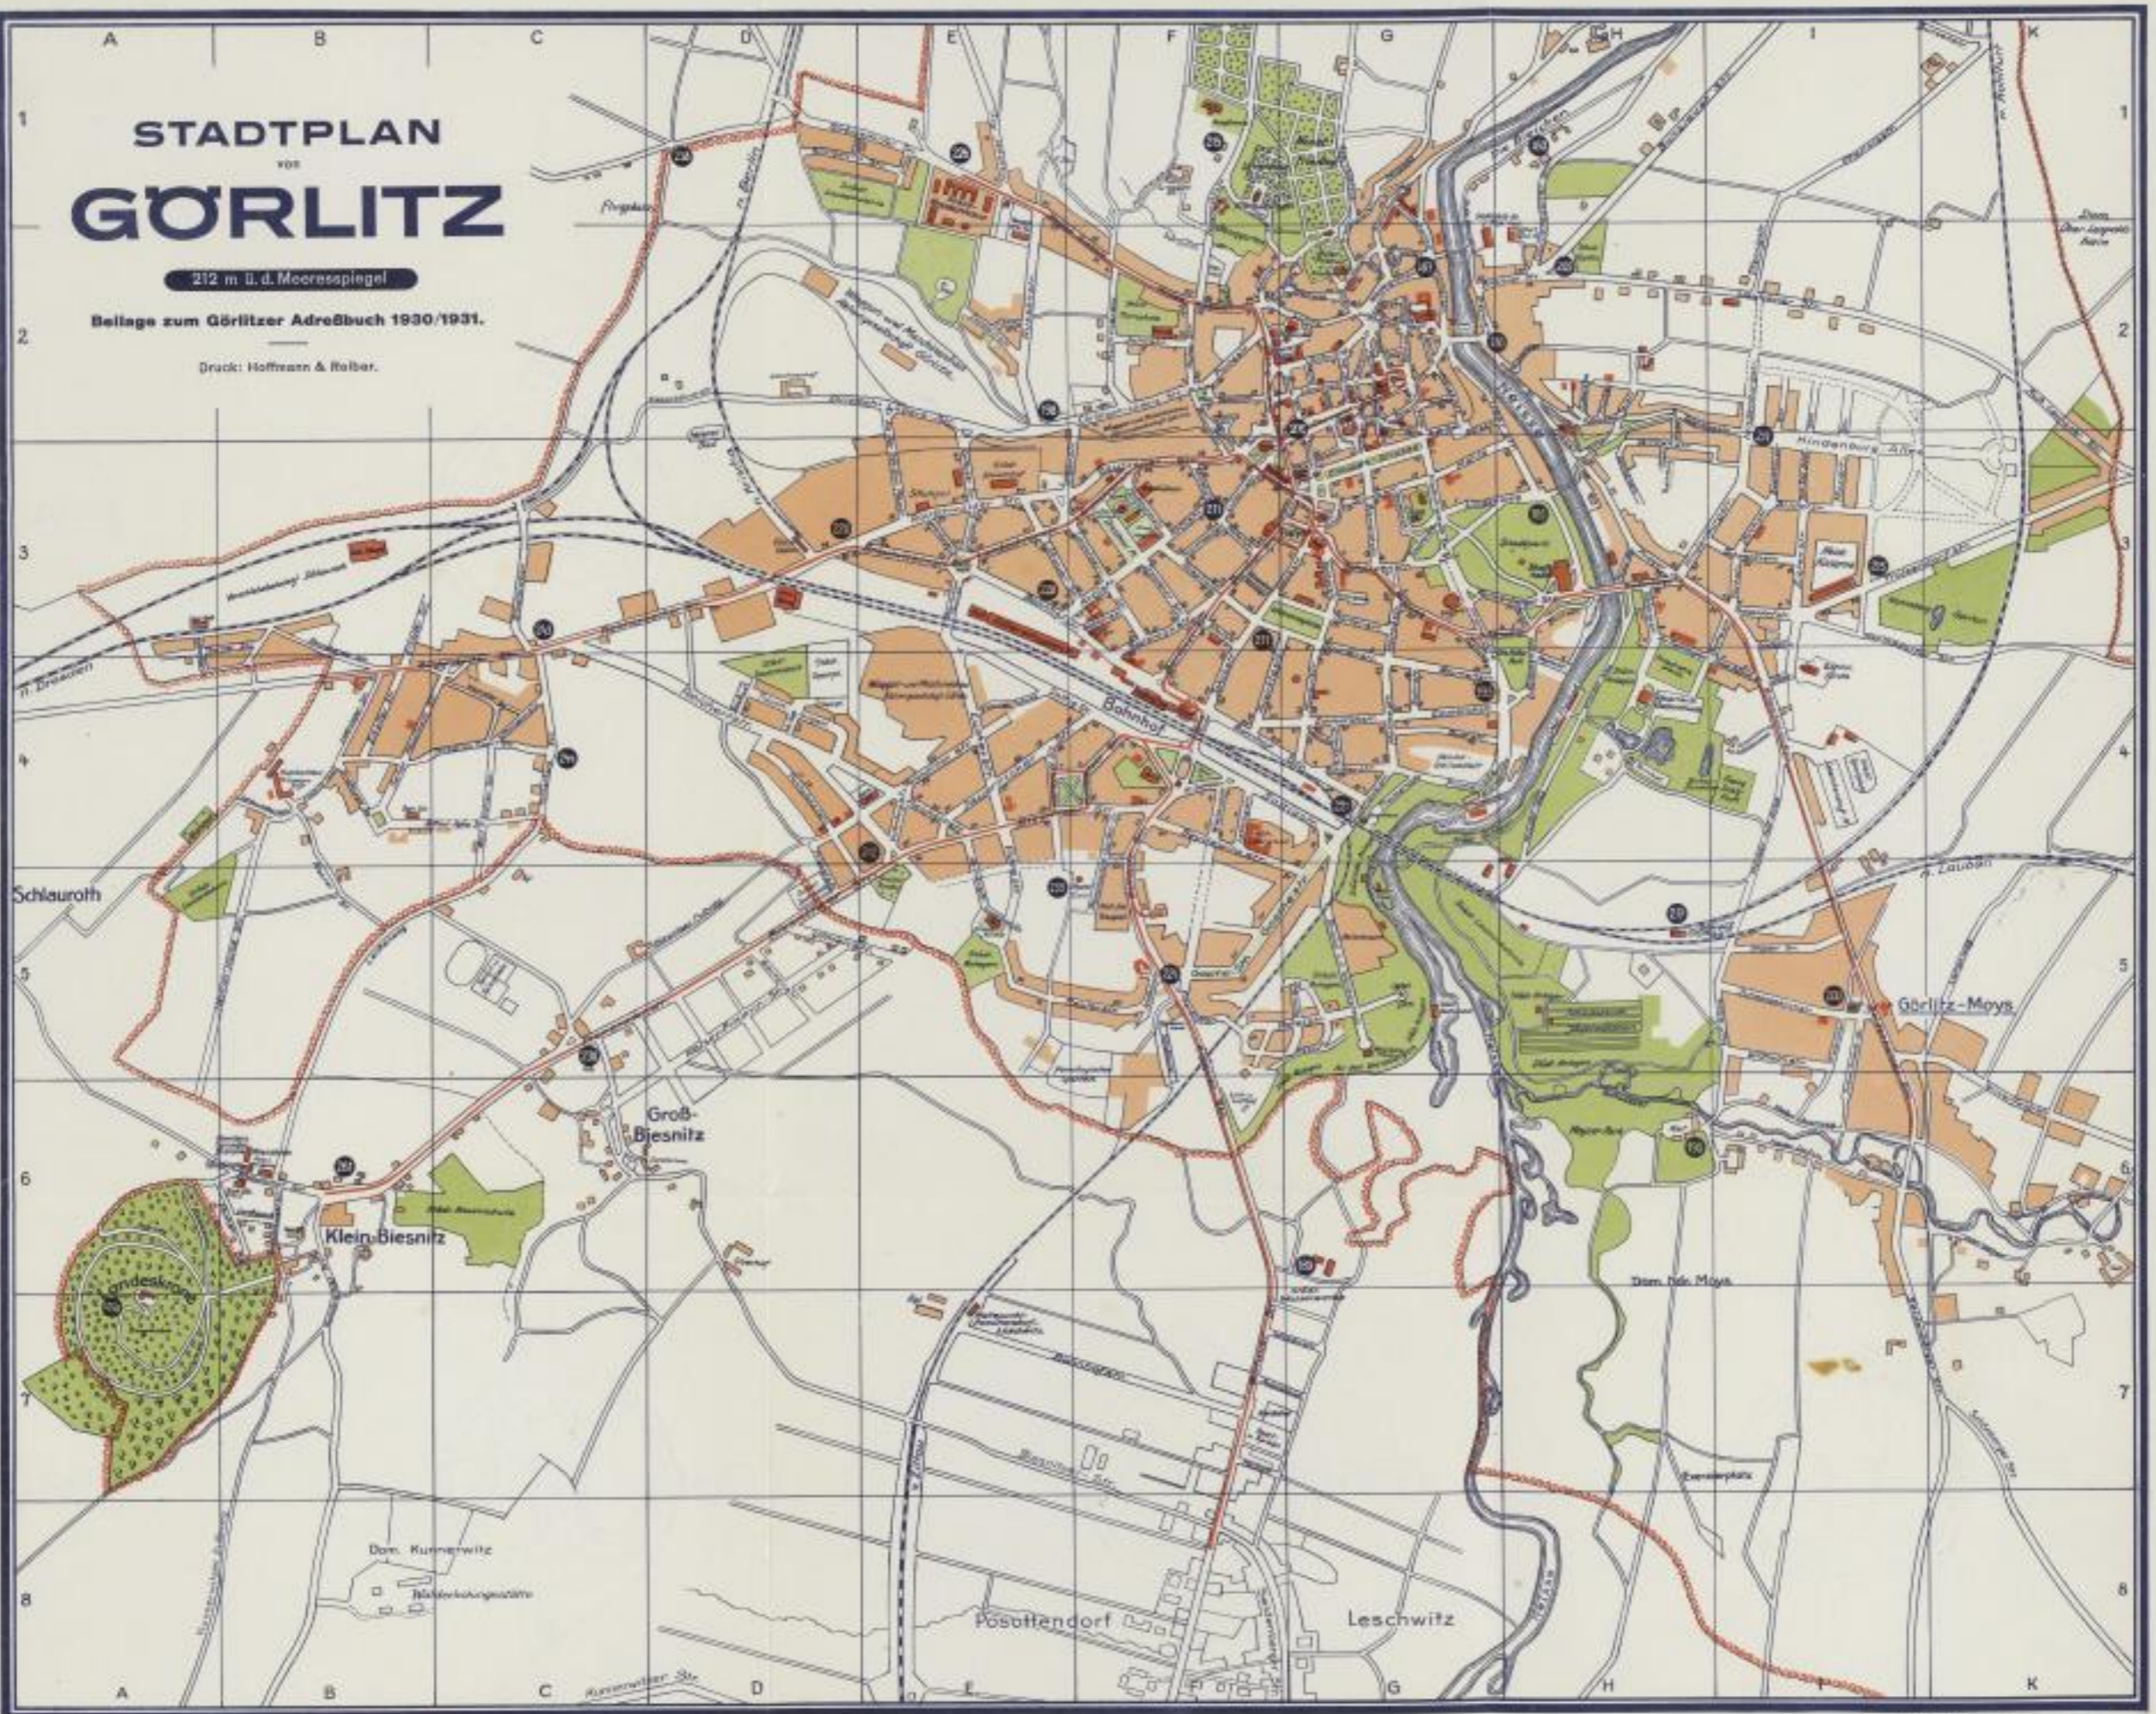

STADTPLAN VON GÖRLITZ

212 m ü. d. Meerespiegel

Beilage zum Görlitzer Adressbuch 1930/1931.

Druck: Hoffmann & Falber.

Maßstab: 1:14.000.

44.44.0032647