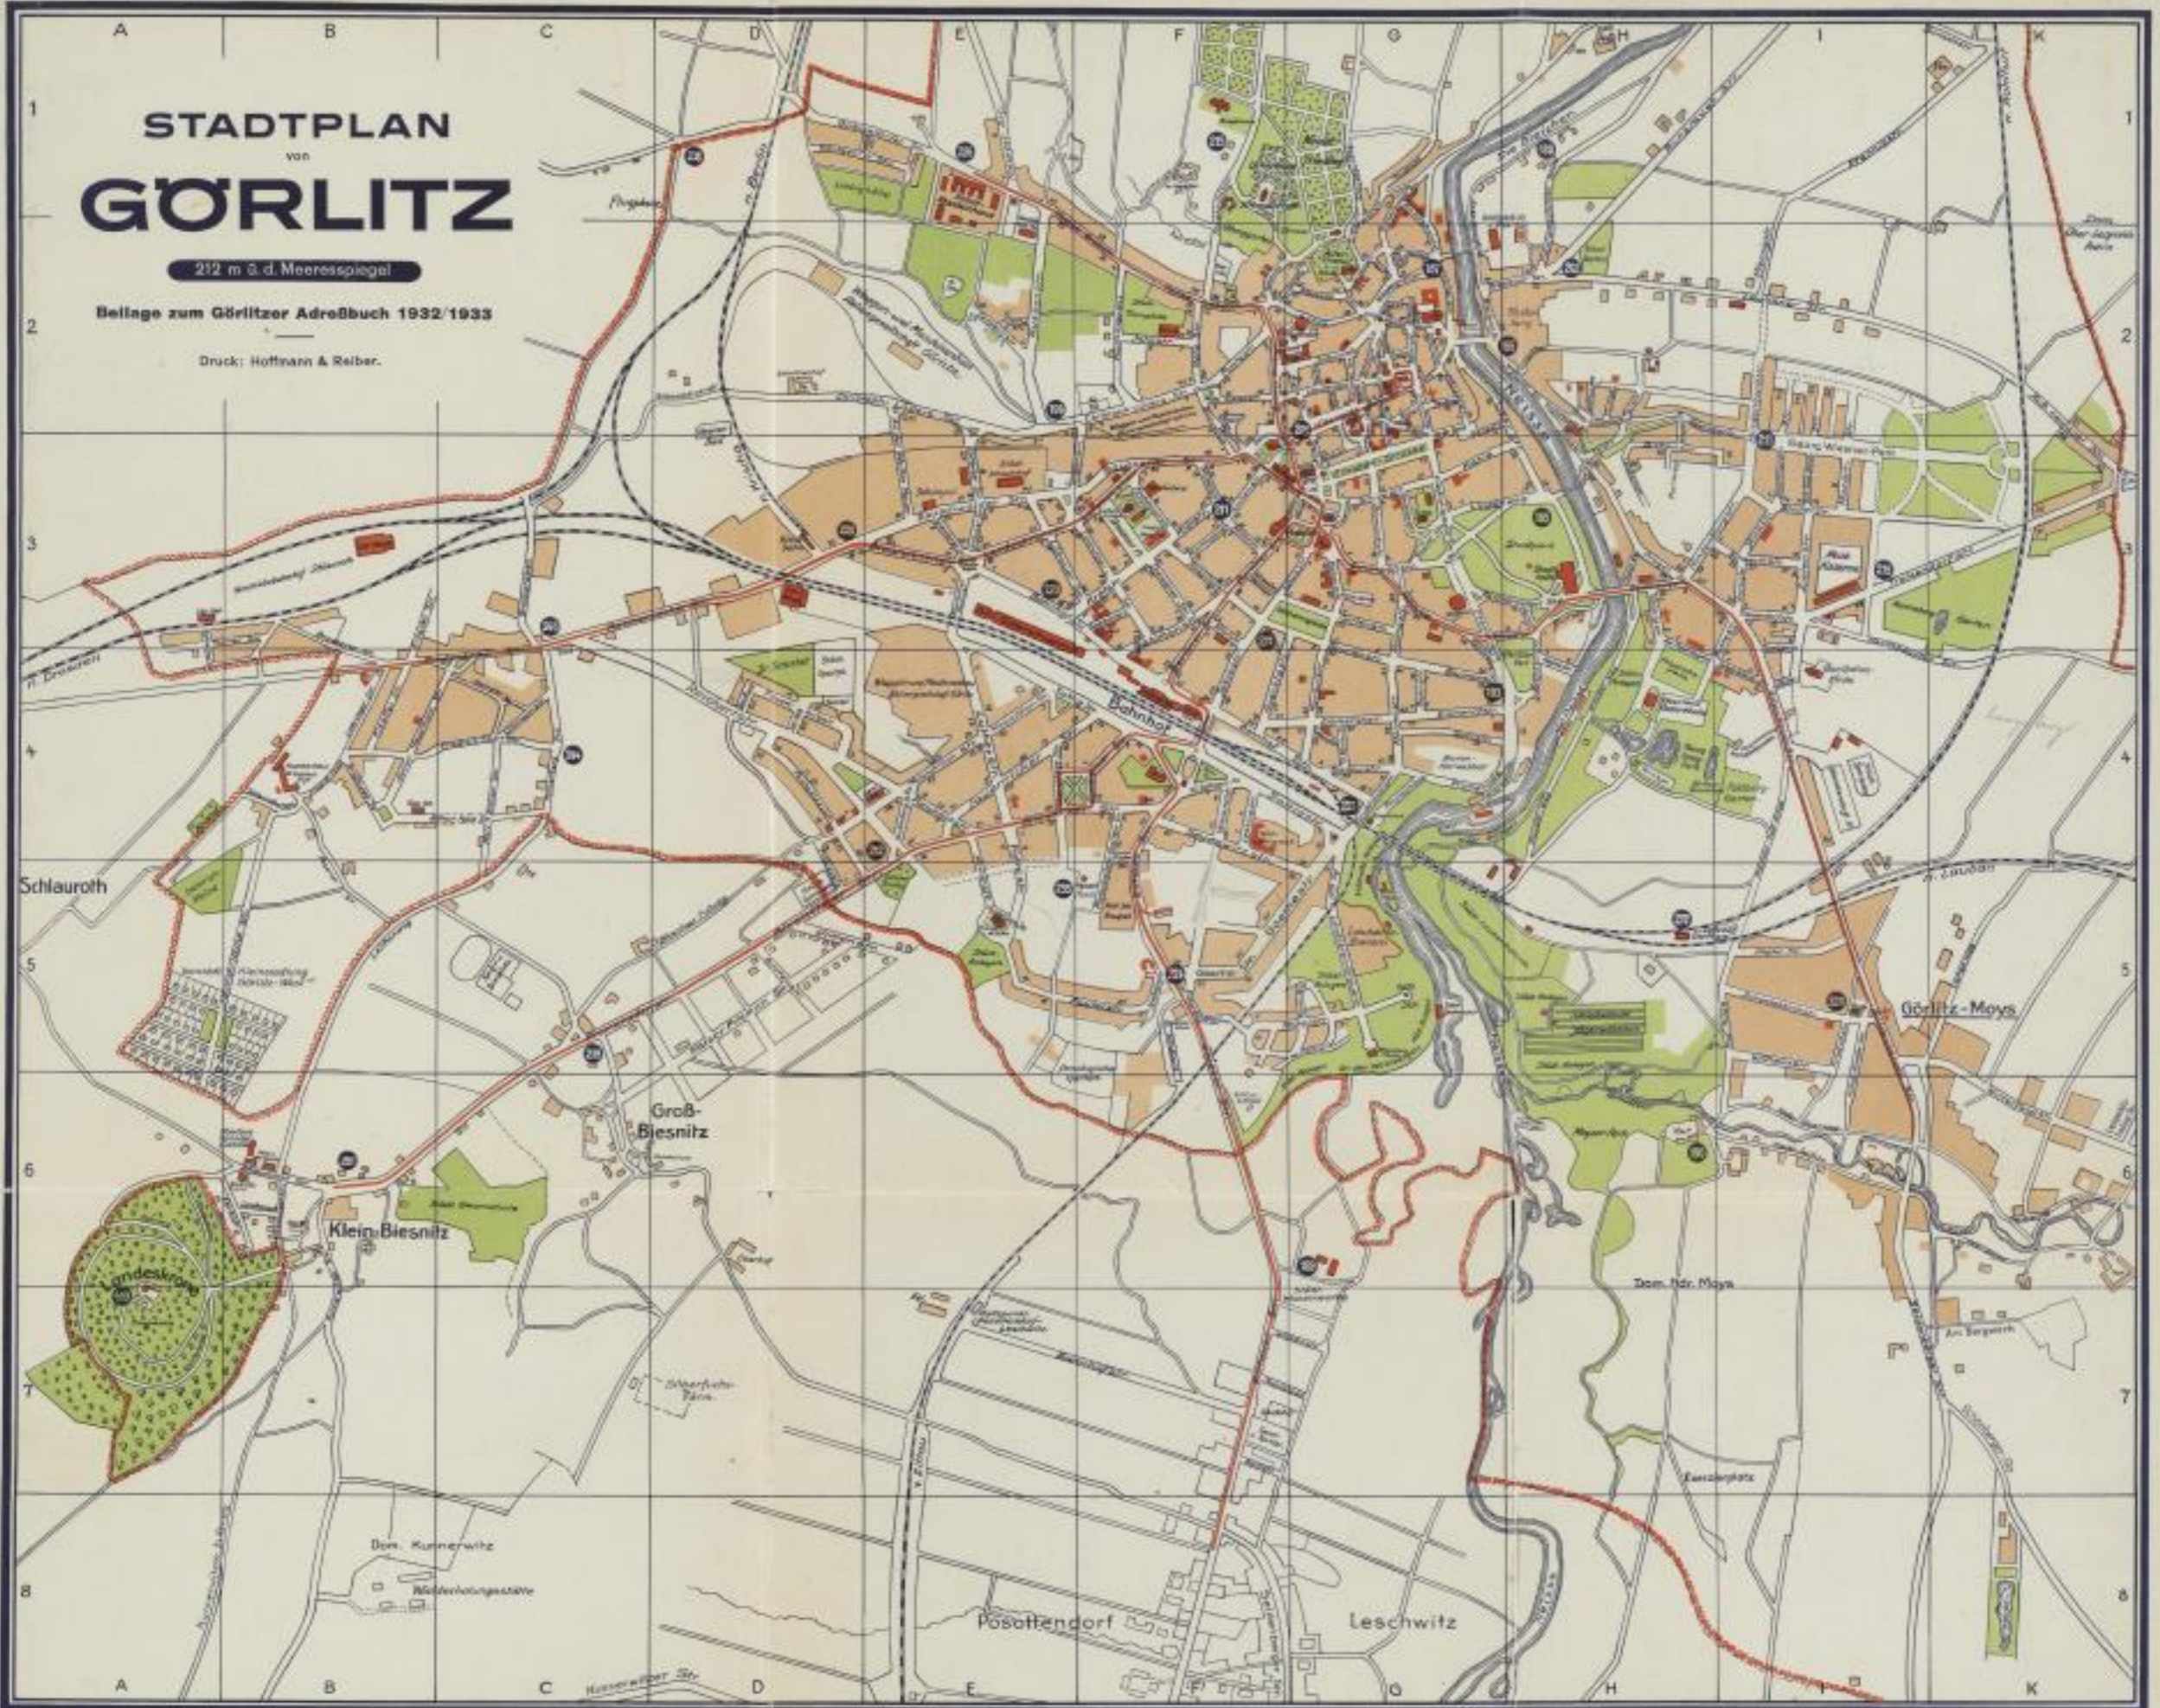

STADTPLAN  
von  
**GÖRLITZ**

212 m ü. d. Meeresspiegel

Beilage zum Görlitzer Adressbuch 1932/1933

Druck: Hoffmann & Reiber.

Maßstab: 1:14000

11.44.00064