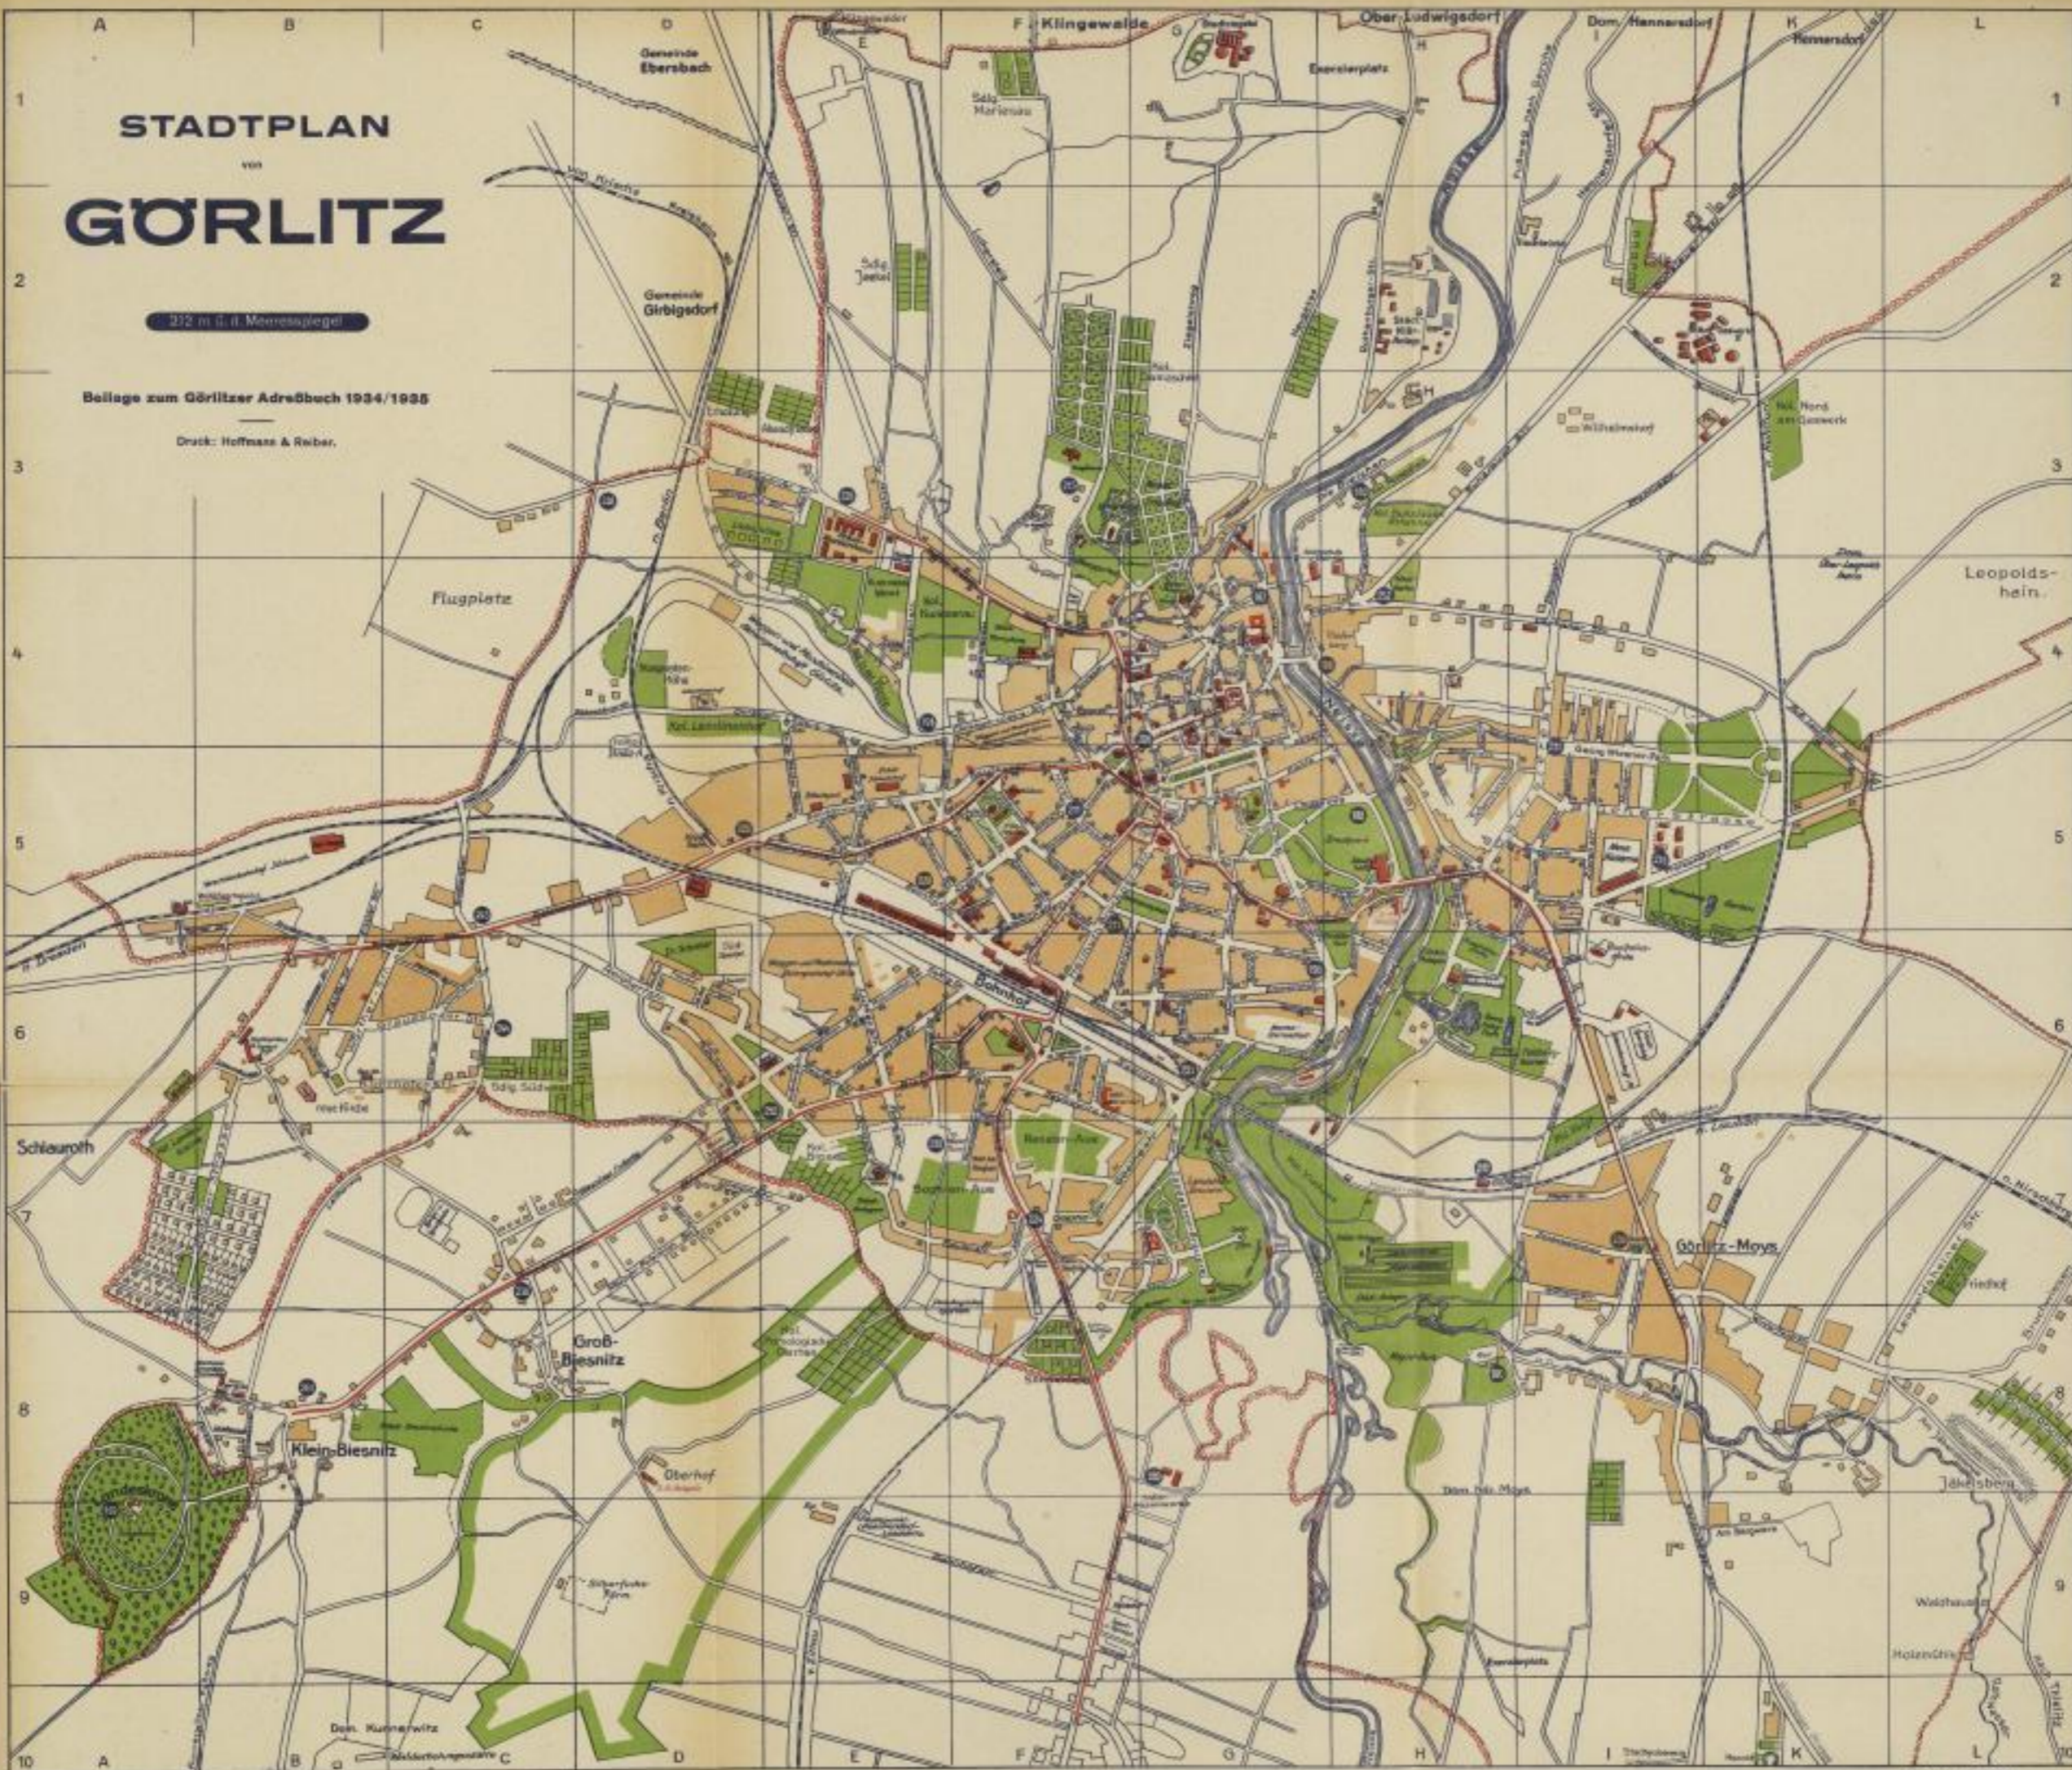

# STADTPLAN VON GÖRLITZ

312 m ü. d. M. Meeresspiegel

Beilage zum Görlitzer Adreßbuch 1934/1935

Druck: Hoffmann & Reiber

Maßstab 1:14000

47. A. DORDEAN