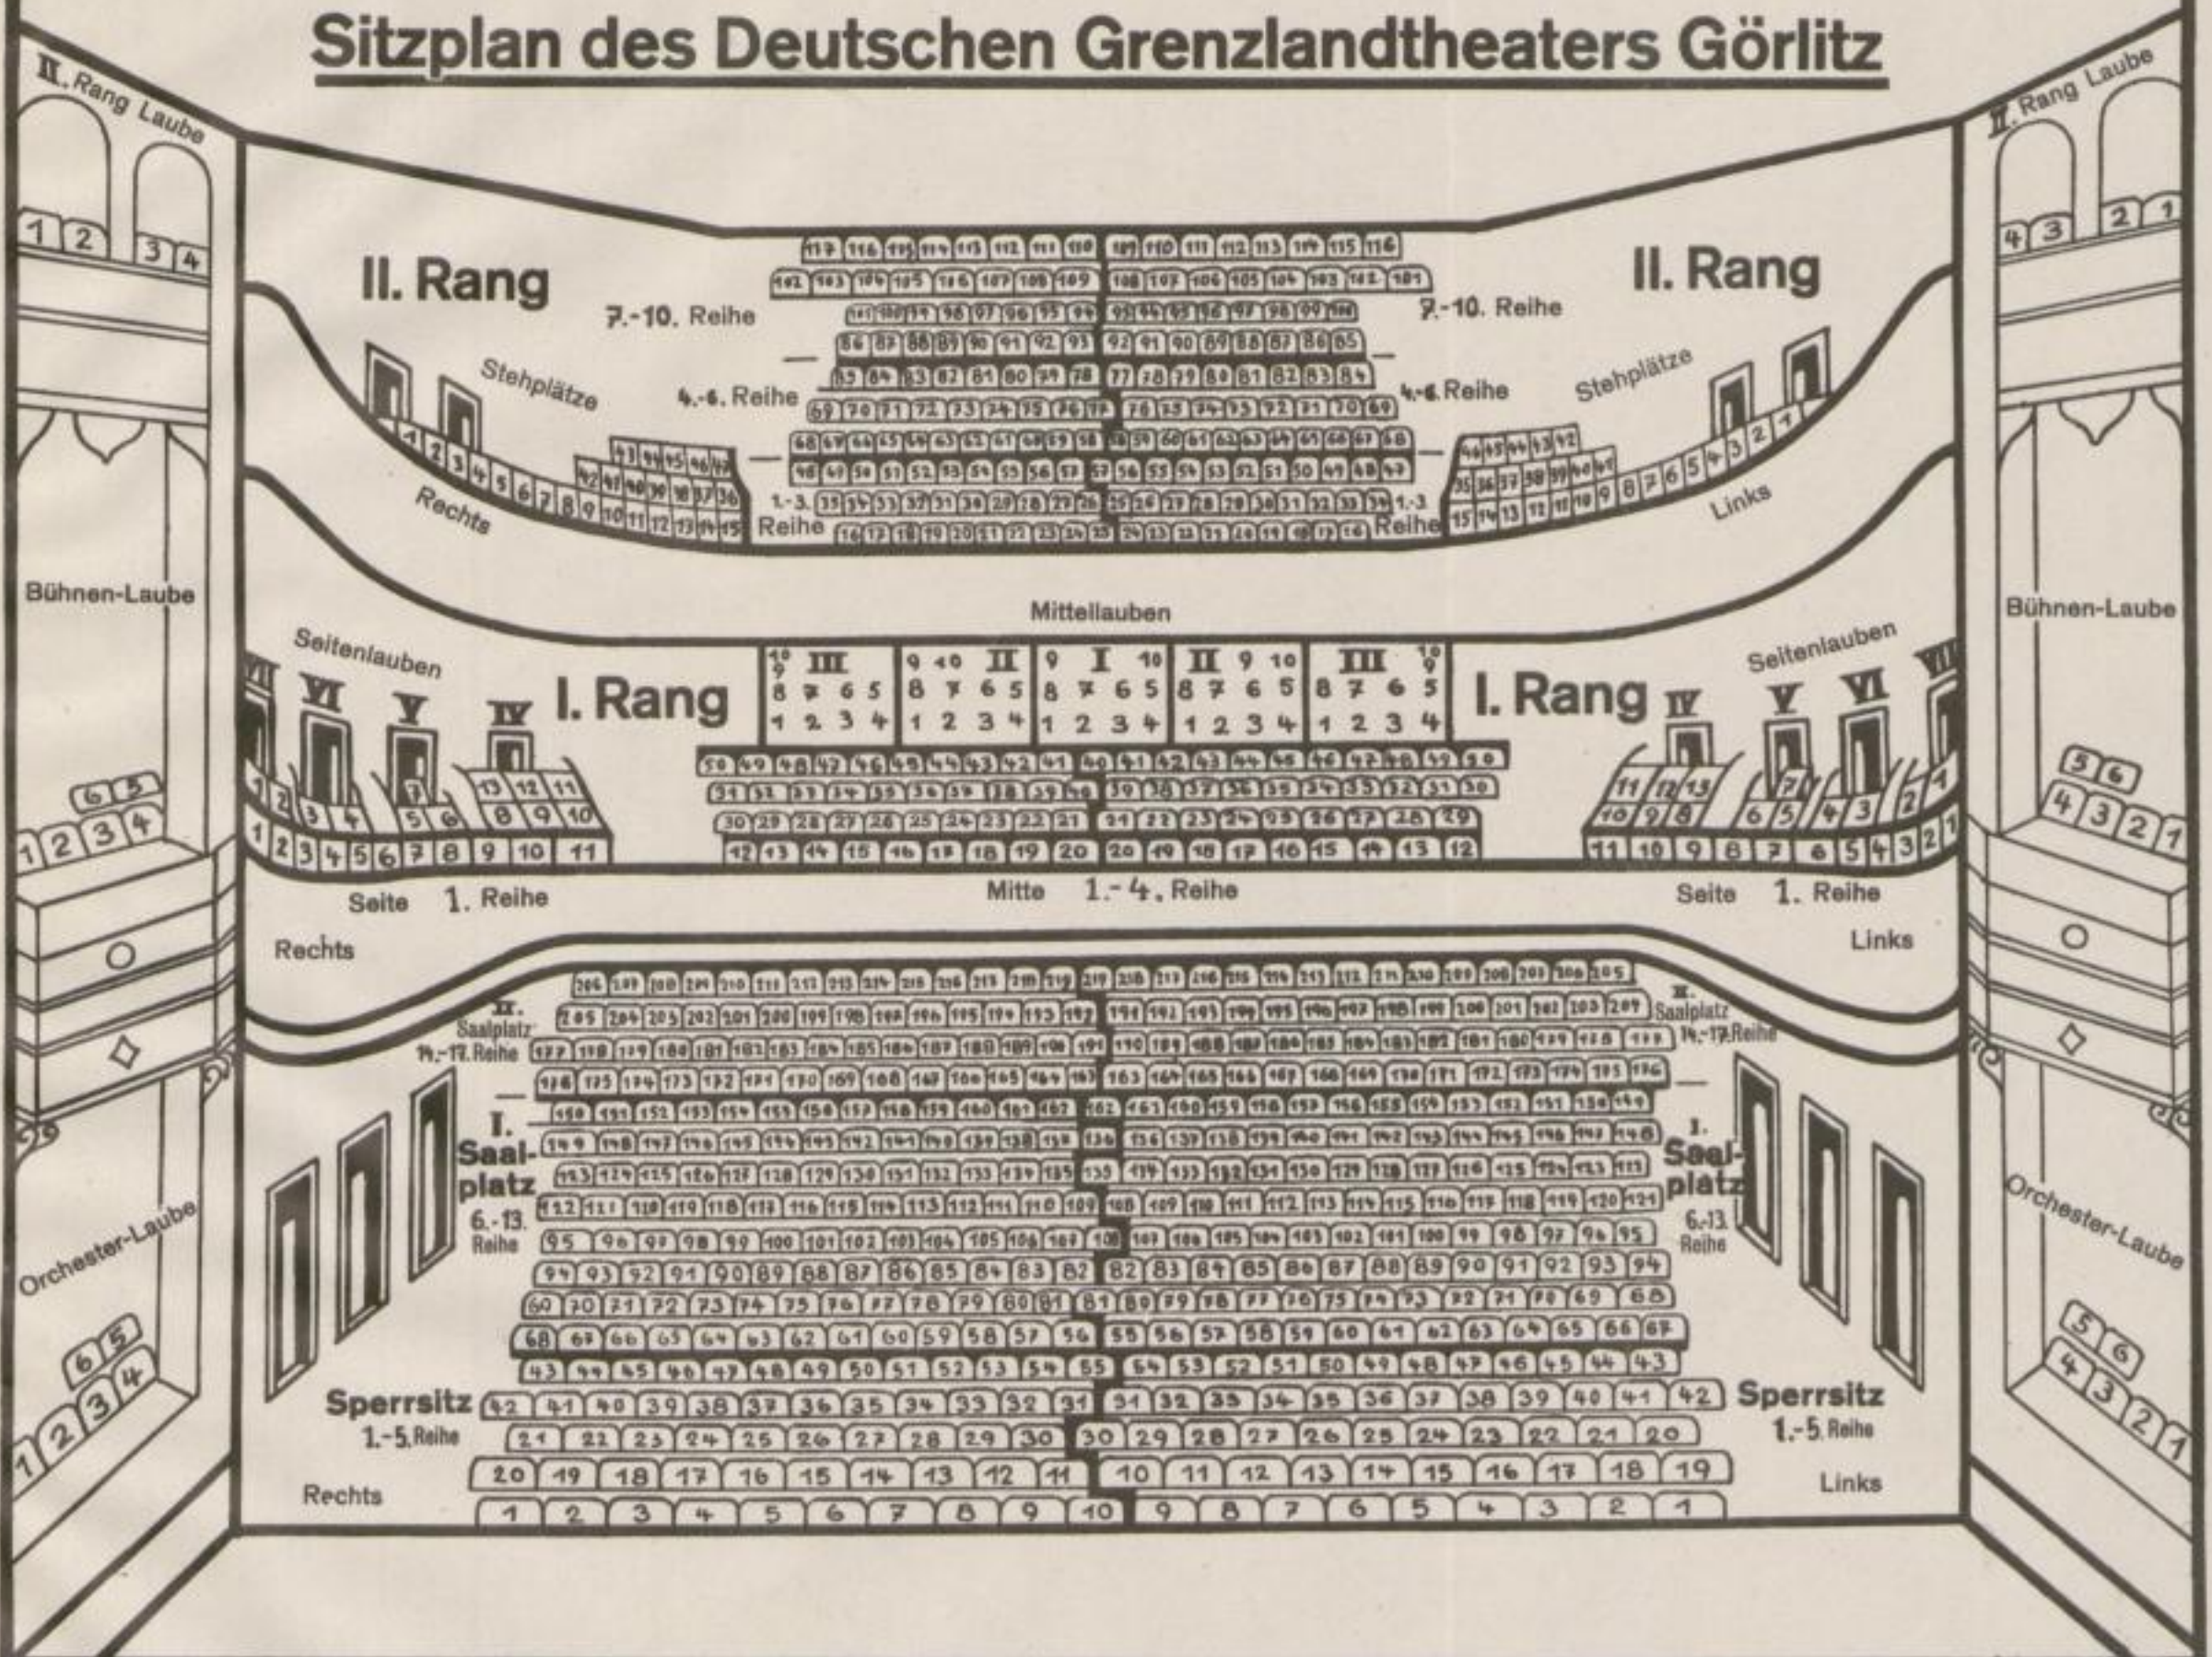

Besucht die  
**RÜDIGER**  
 Gaststätte!

● Das beliebte Speiselokal von Görlitz

**Sitzplan des Deutschen Grenzlandtheaters Görlitz**

**Deutsches Grenzlandtheater Görlitz**

Oper, Operette, Schauspiel

Spielzeit: 29. September 1936 bis 31. Mai 1937  
 Werde Platzmieter!