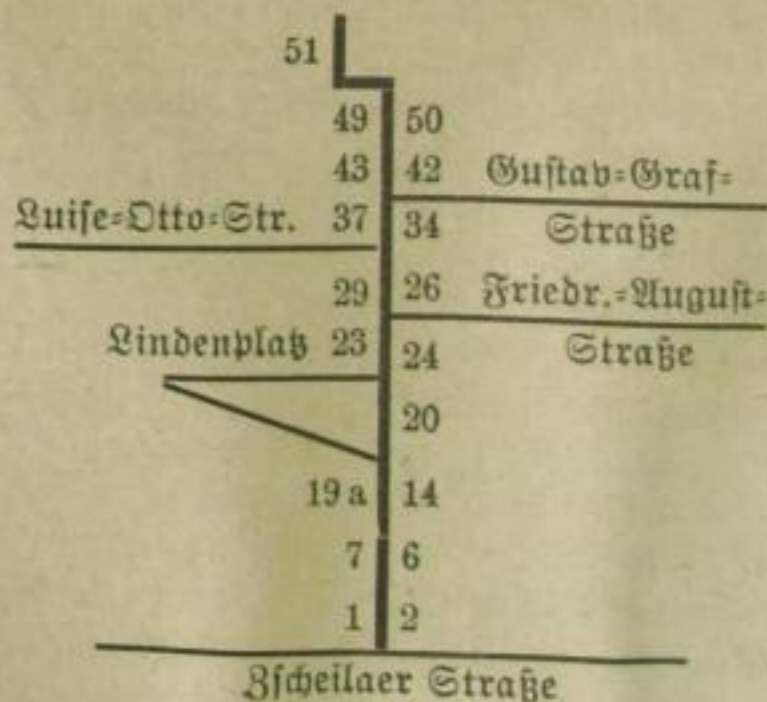

**Haasestraße**

Rechts der Elbe  
von der Dresdner Straße ab.  
Flurabteilung Oberpaar

- 1 58 E Abt. D Obpaar 194, 195
- I. Bes. Kaltschmidt, Otto, Wirtschaftsbes.
  - E. Schneider, Marie.  
Rudolph, Arno, Werkzeugdreher.

**Hafenstraße**

Rechts der Elbe  
von der Zscheilaer Straße bis Winterhafen.  
Flurabteilung Niederfähre mit Vorbrücke

- 1 112 Abt. Bb Niederfähre 27
- Bes. Landmann, Ida verw., Zscheilaer  
Straße 5.
  - E. Seltner, Martin, Uhrmachermeister.  
☞ 3256.
  - I. Vogel, Otto, Schuhmachermeister.  
Haserburg, Moriz, Lademeister i. R.
  - II. Giebe, Anna verw.  
Jäger, Anna.
- 2 170 Abt. Bb Niederfähre 35
- II. Bes. Beyer, Max, Rentner.
  - E. Altmann, Max, Arbeiter.
  - I. Gerhardt, Alfred, Händler.  
Klemm, Frieda, Weberin.
  - III. Scheinert, Frieda, Arbeiterin.