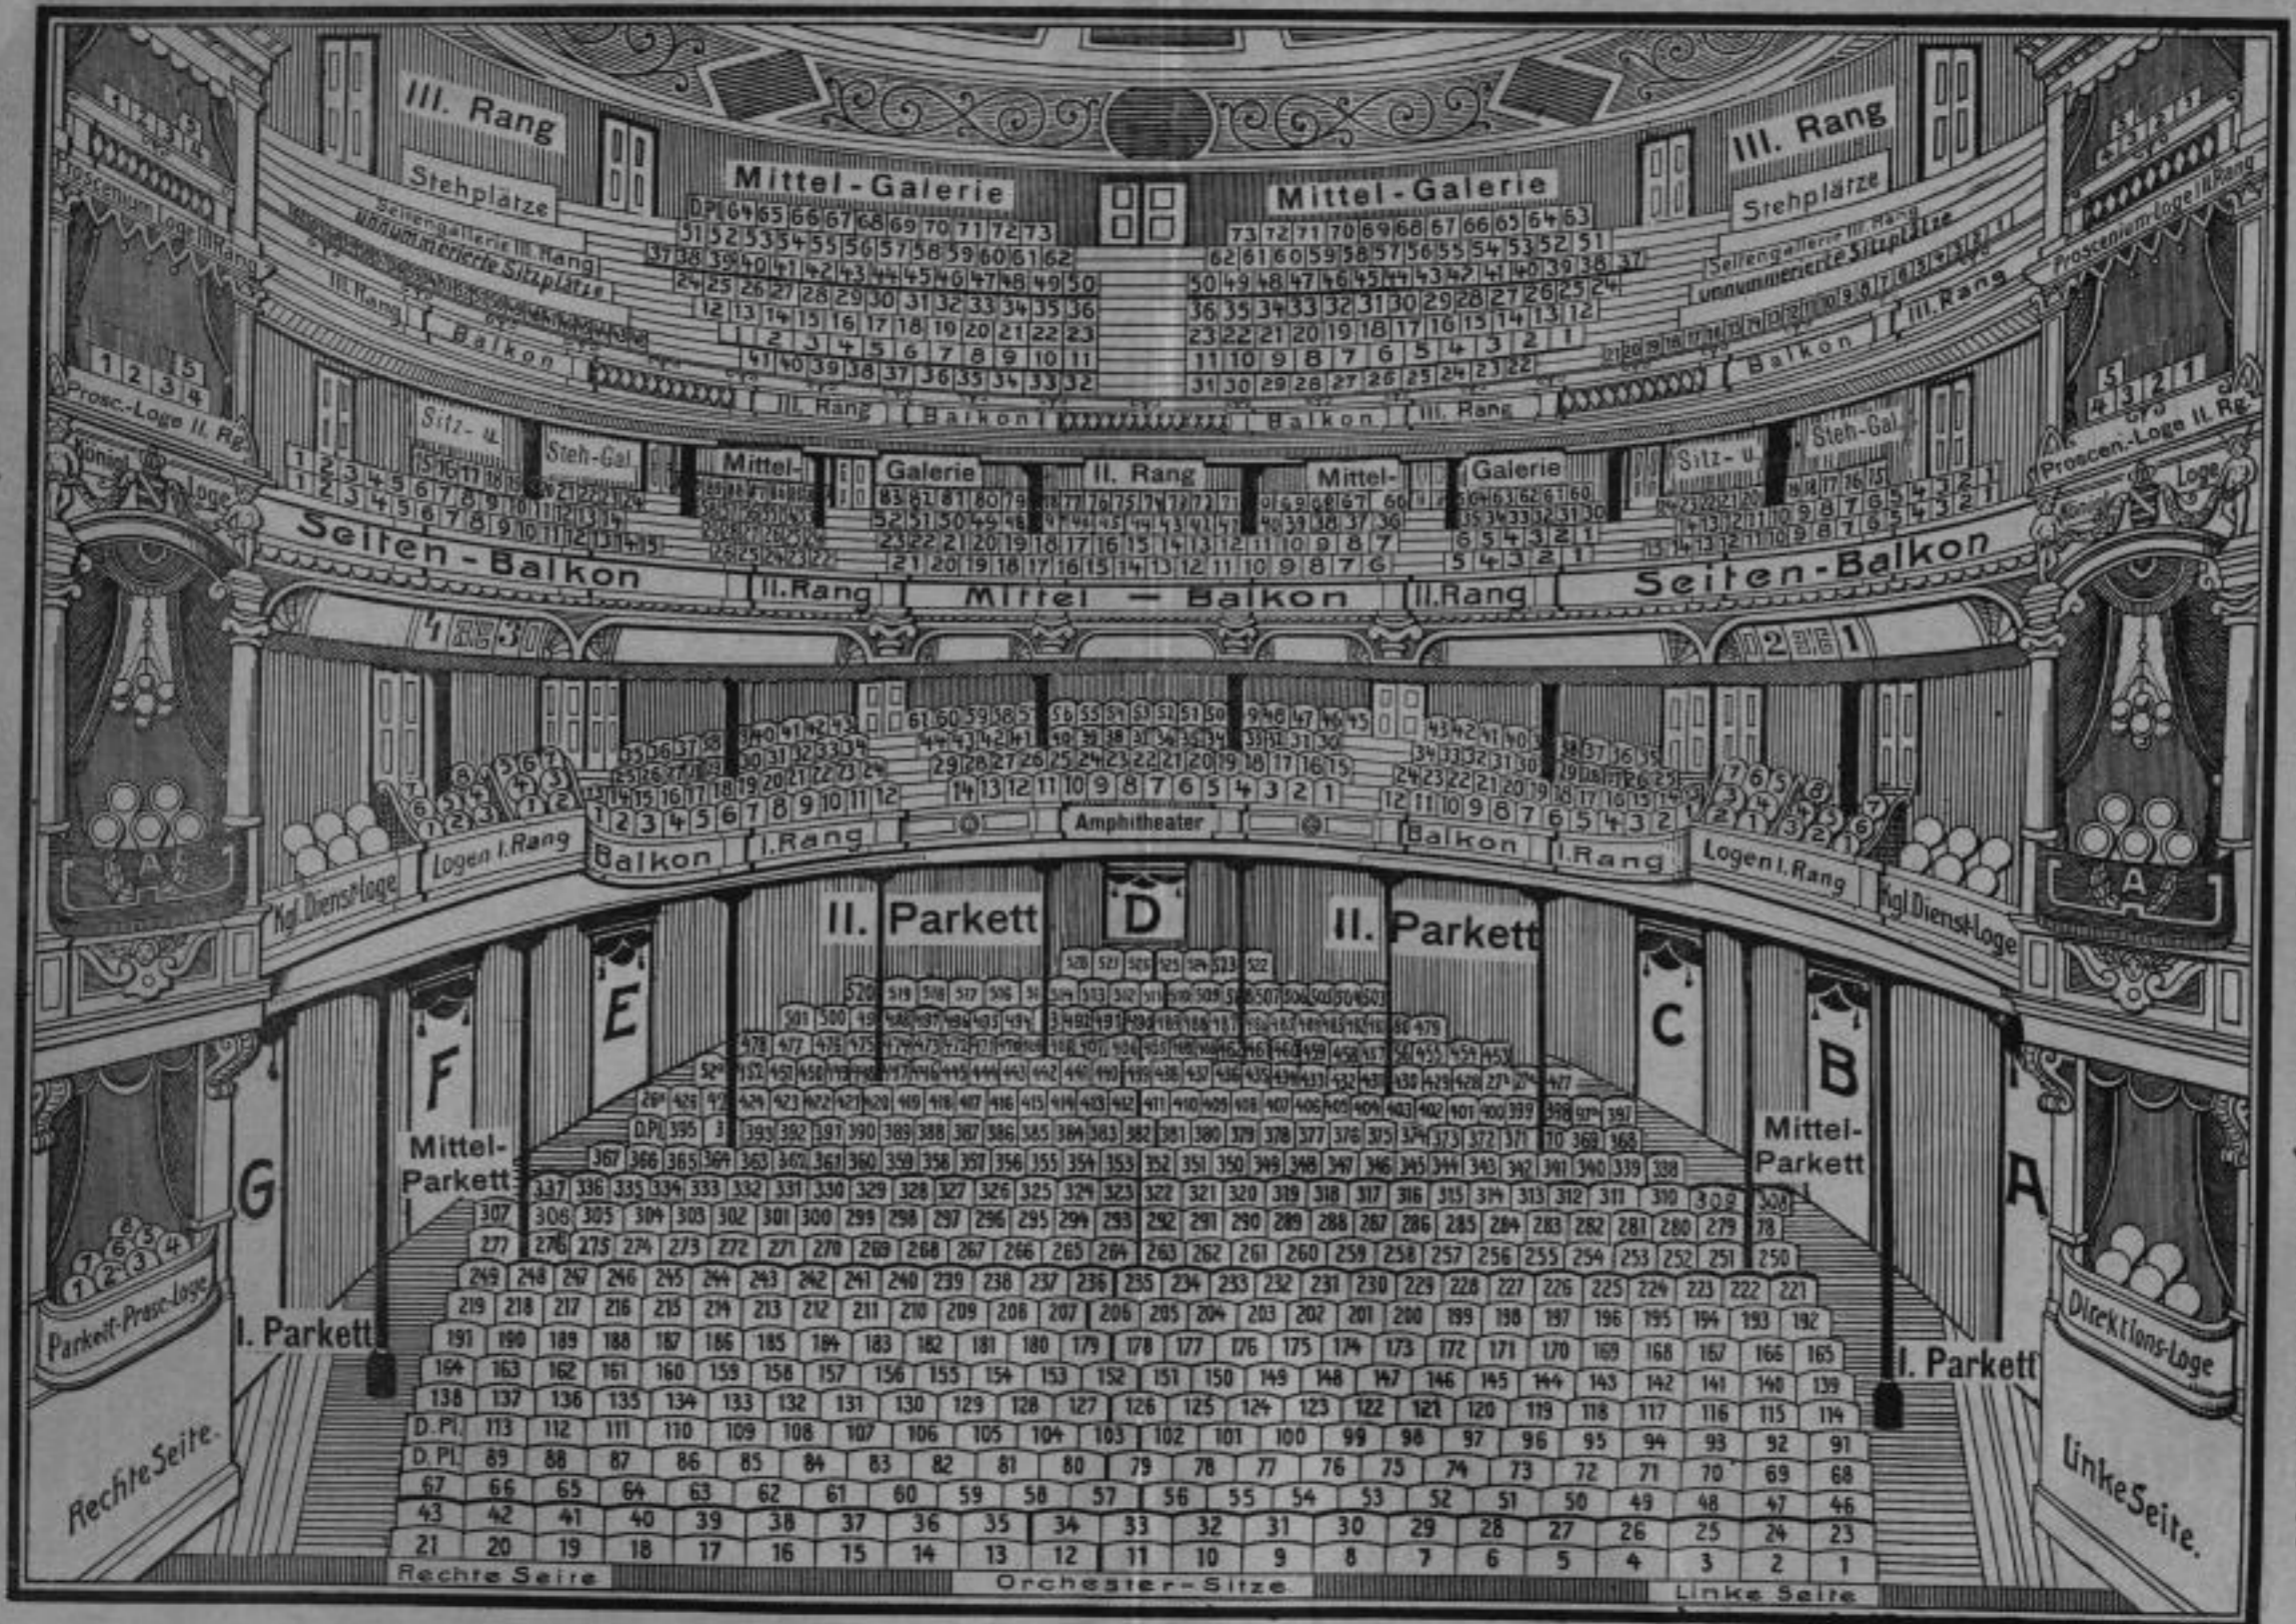

Königliches Schauspielhaus Dresden-Neustadt.

Carl Huhn & Sohn, Dresden, Pelzwaren, Dresden, Amalienstr. 7.

Carl Huhn & Sohn, Pelzwaren, Dresden, Amalienstr. 7.

Wichtig gebl. Nachdruck verboten.

Dieses Plan ist nach einzeln zu haben im Verlags-Bureau, Dresden, Breite Straße 5, und in G. W. Kaufmann Buchhandlung, Seestraße 3.