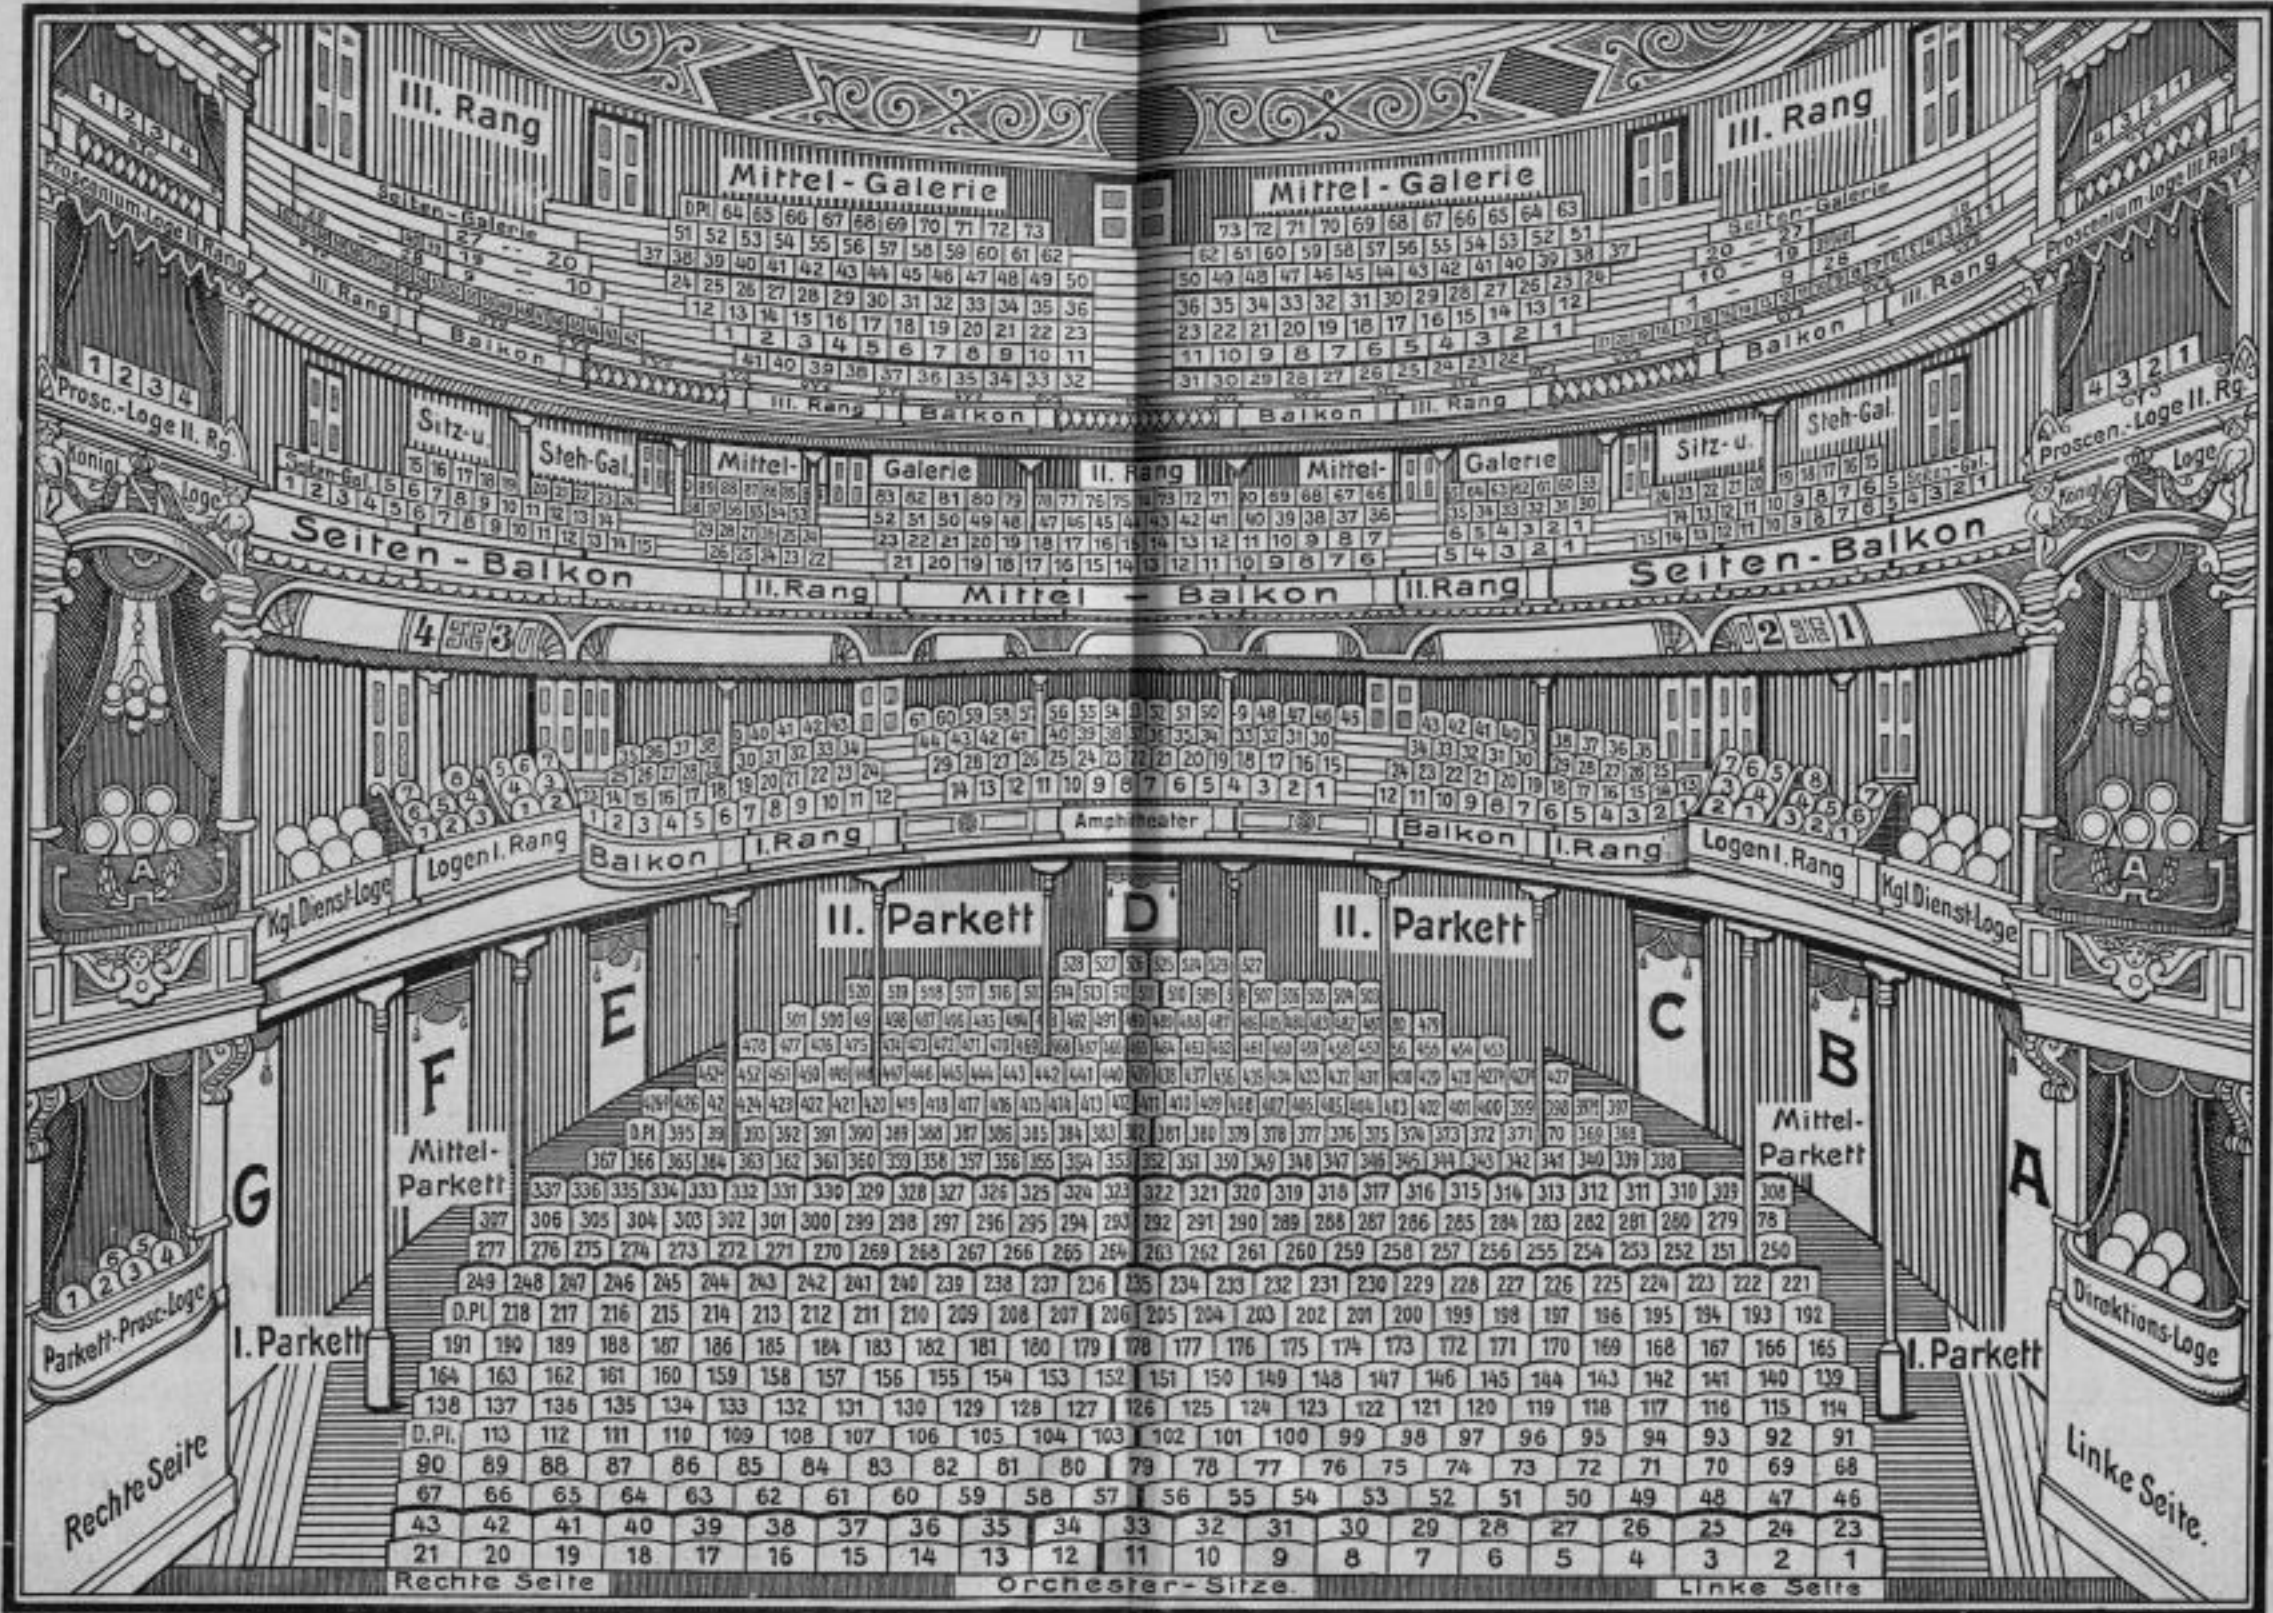

Königliches Schauspielhaus Dresden-Neustadt.

bietet Ihnen  
Die Bühne im eignen Heim

**GRAMMOPHON**

**H. Weiß & Co.**  
Prager Straße 21 (Ecke Struvestraße)  
2. Geschäft: Chemnitz, Kronenstraße 7

**GRAMMOPHON**