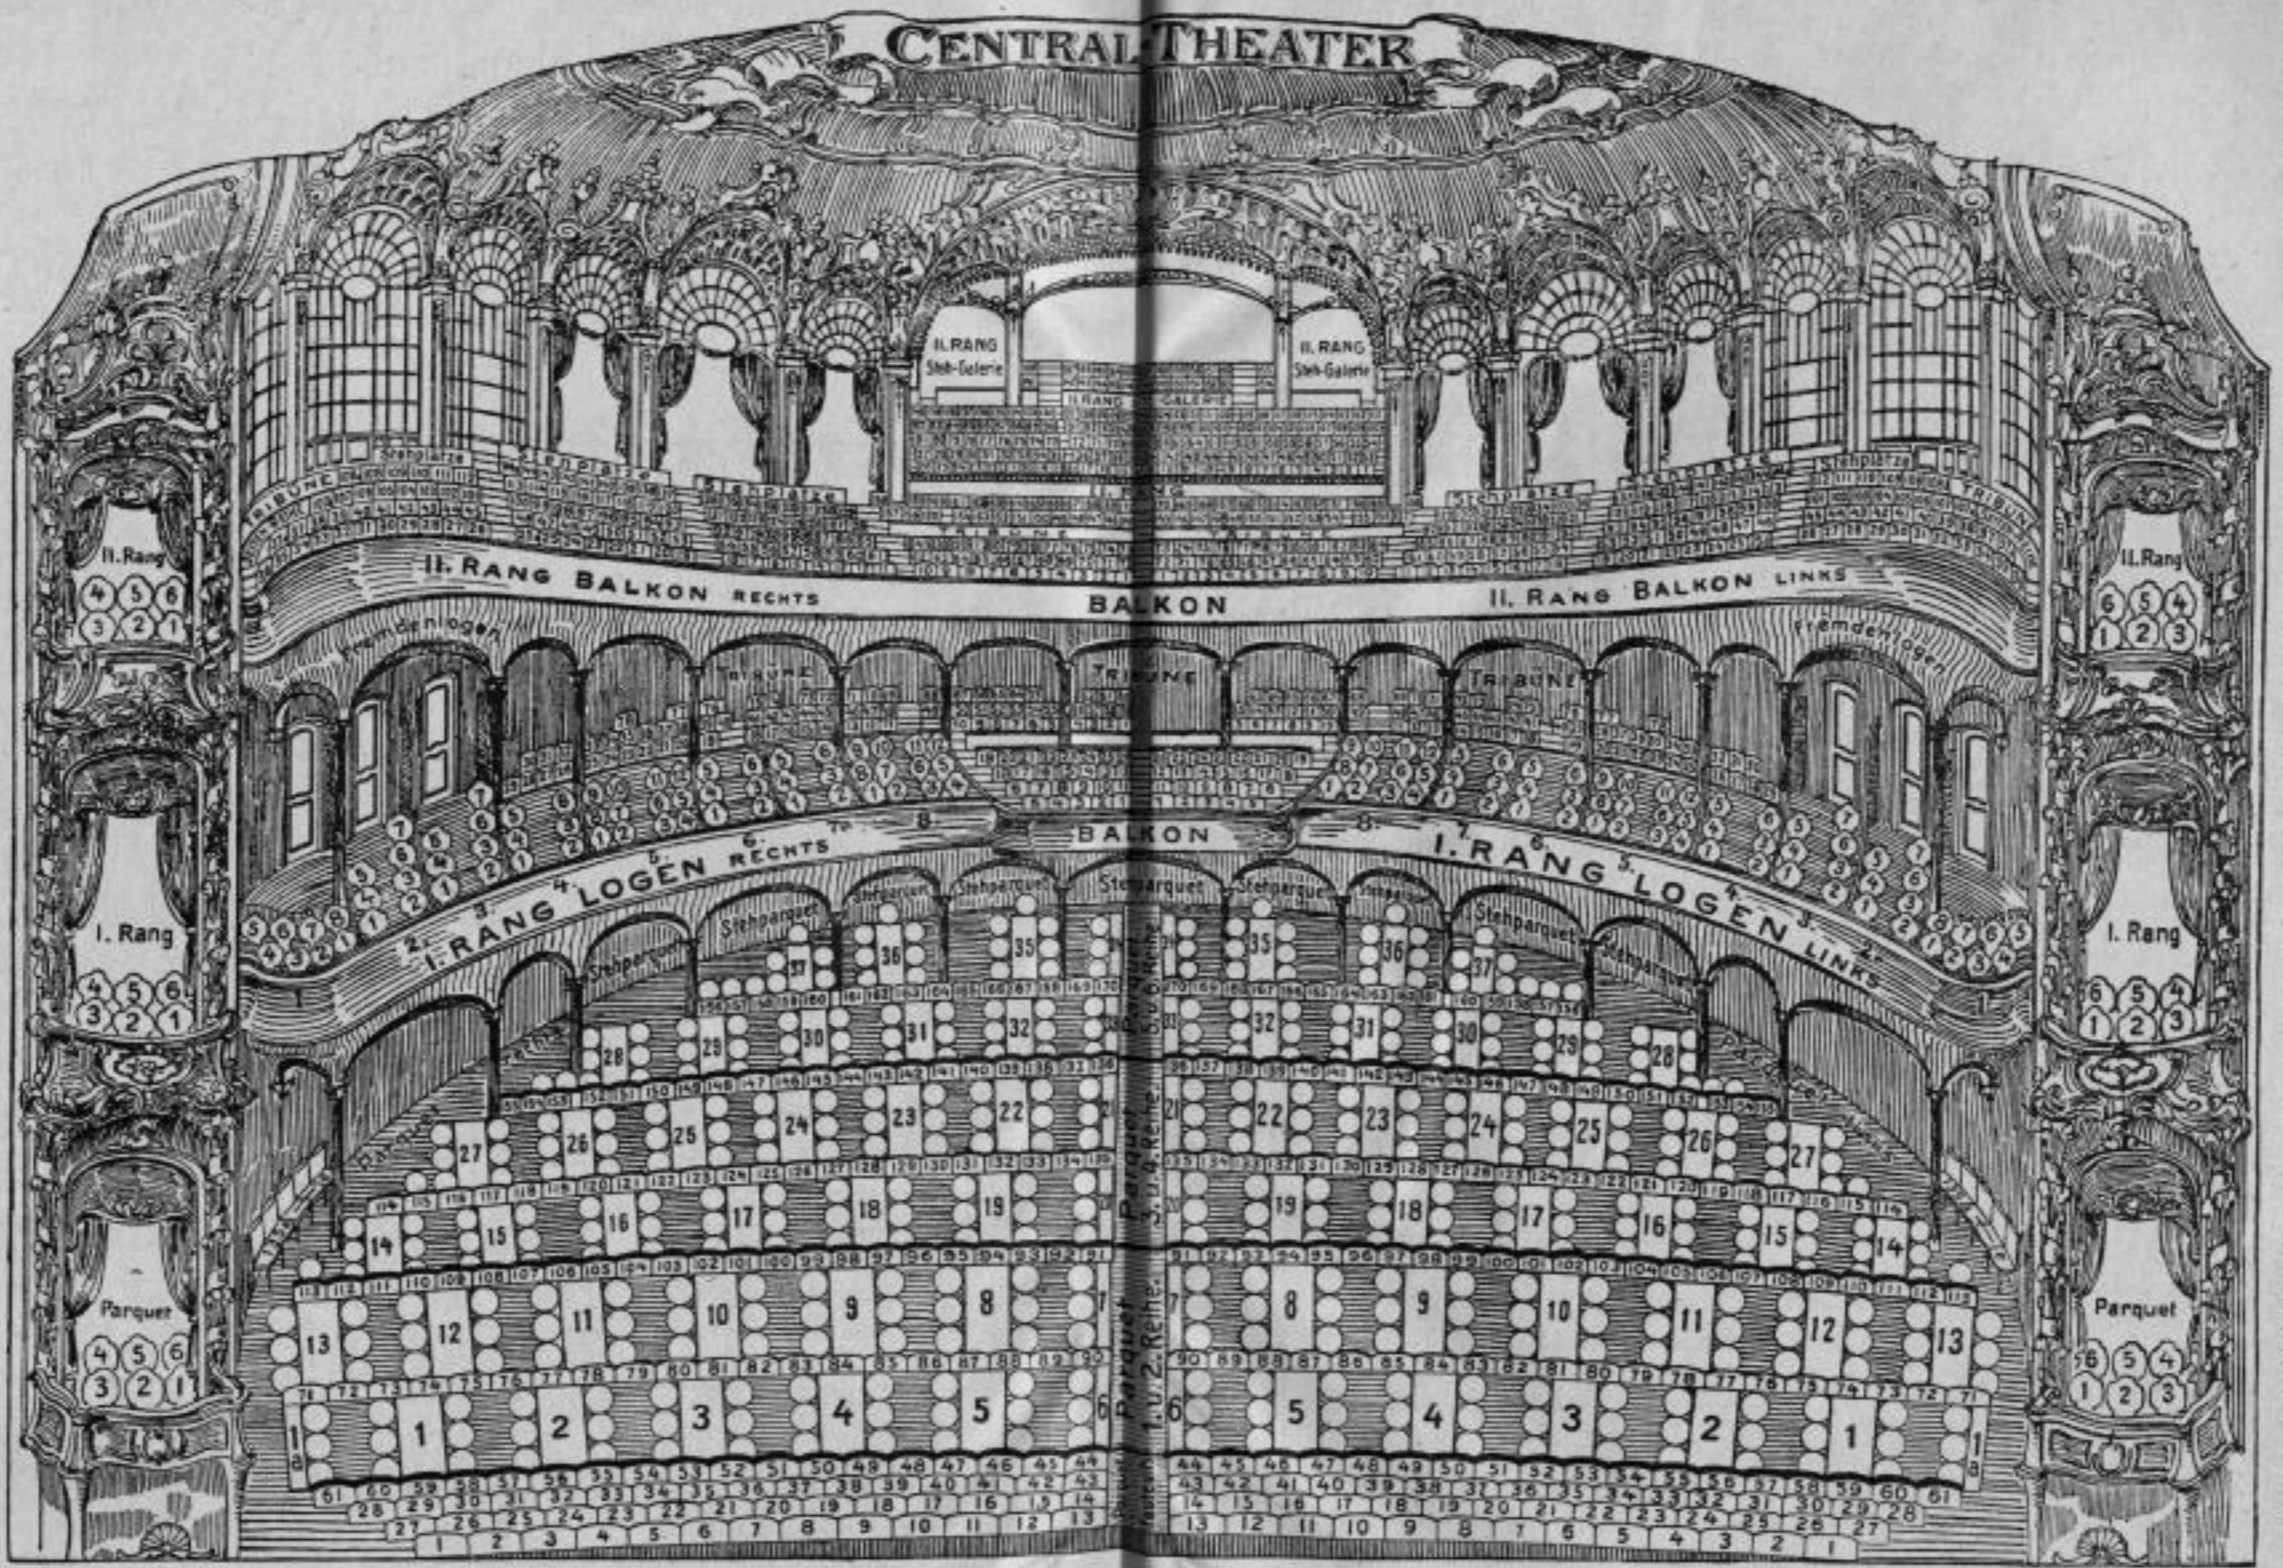

Sitzordnung für Varieté.

CENTRAL THEATER

reproduziert in Naturtöne
die besten Komiker
Reutter, Bender, Steidl usw.

GRAMMOPHON

H. Weib & Co.
Prager Straße 21 (Ecke Struvestraße)
2. Geschäft: Chemnitz, Kronenstraße 7