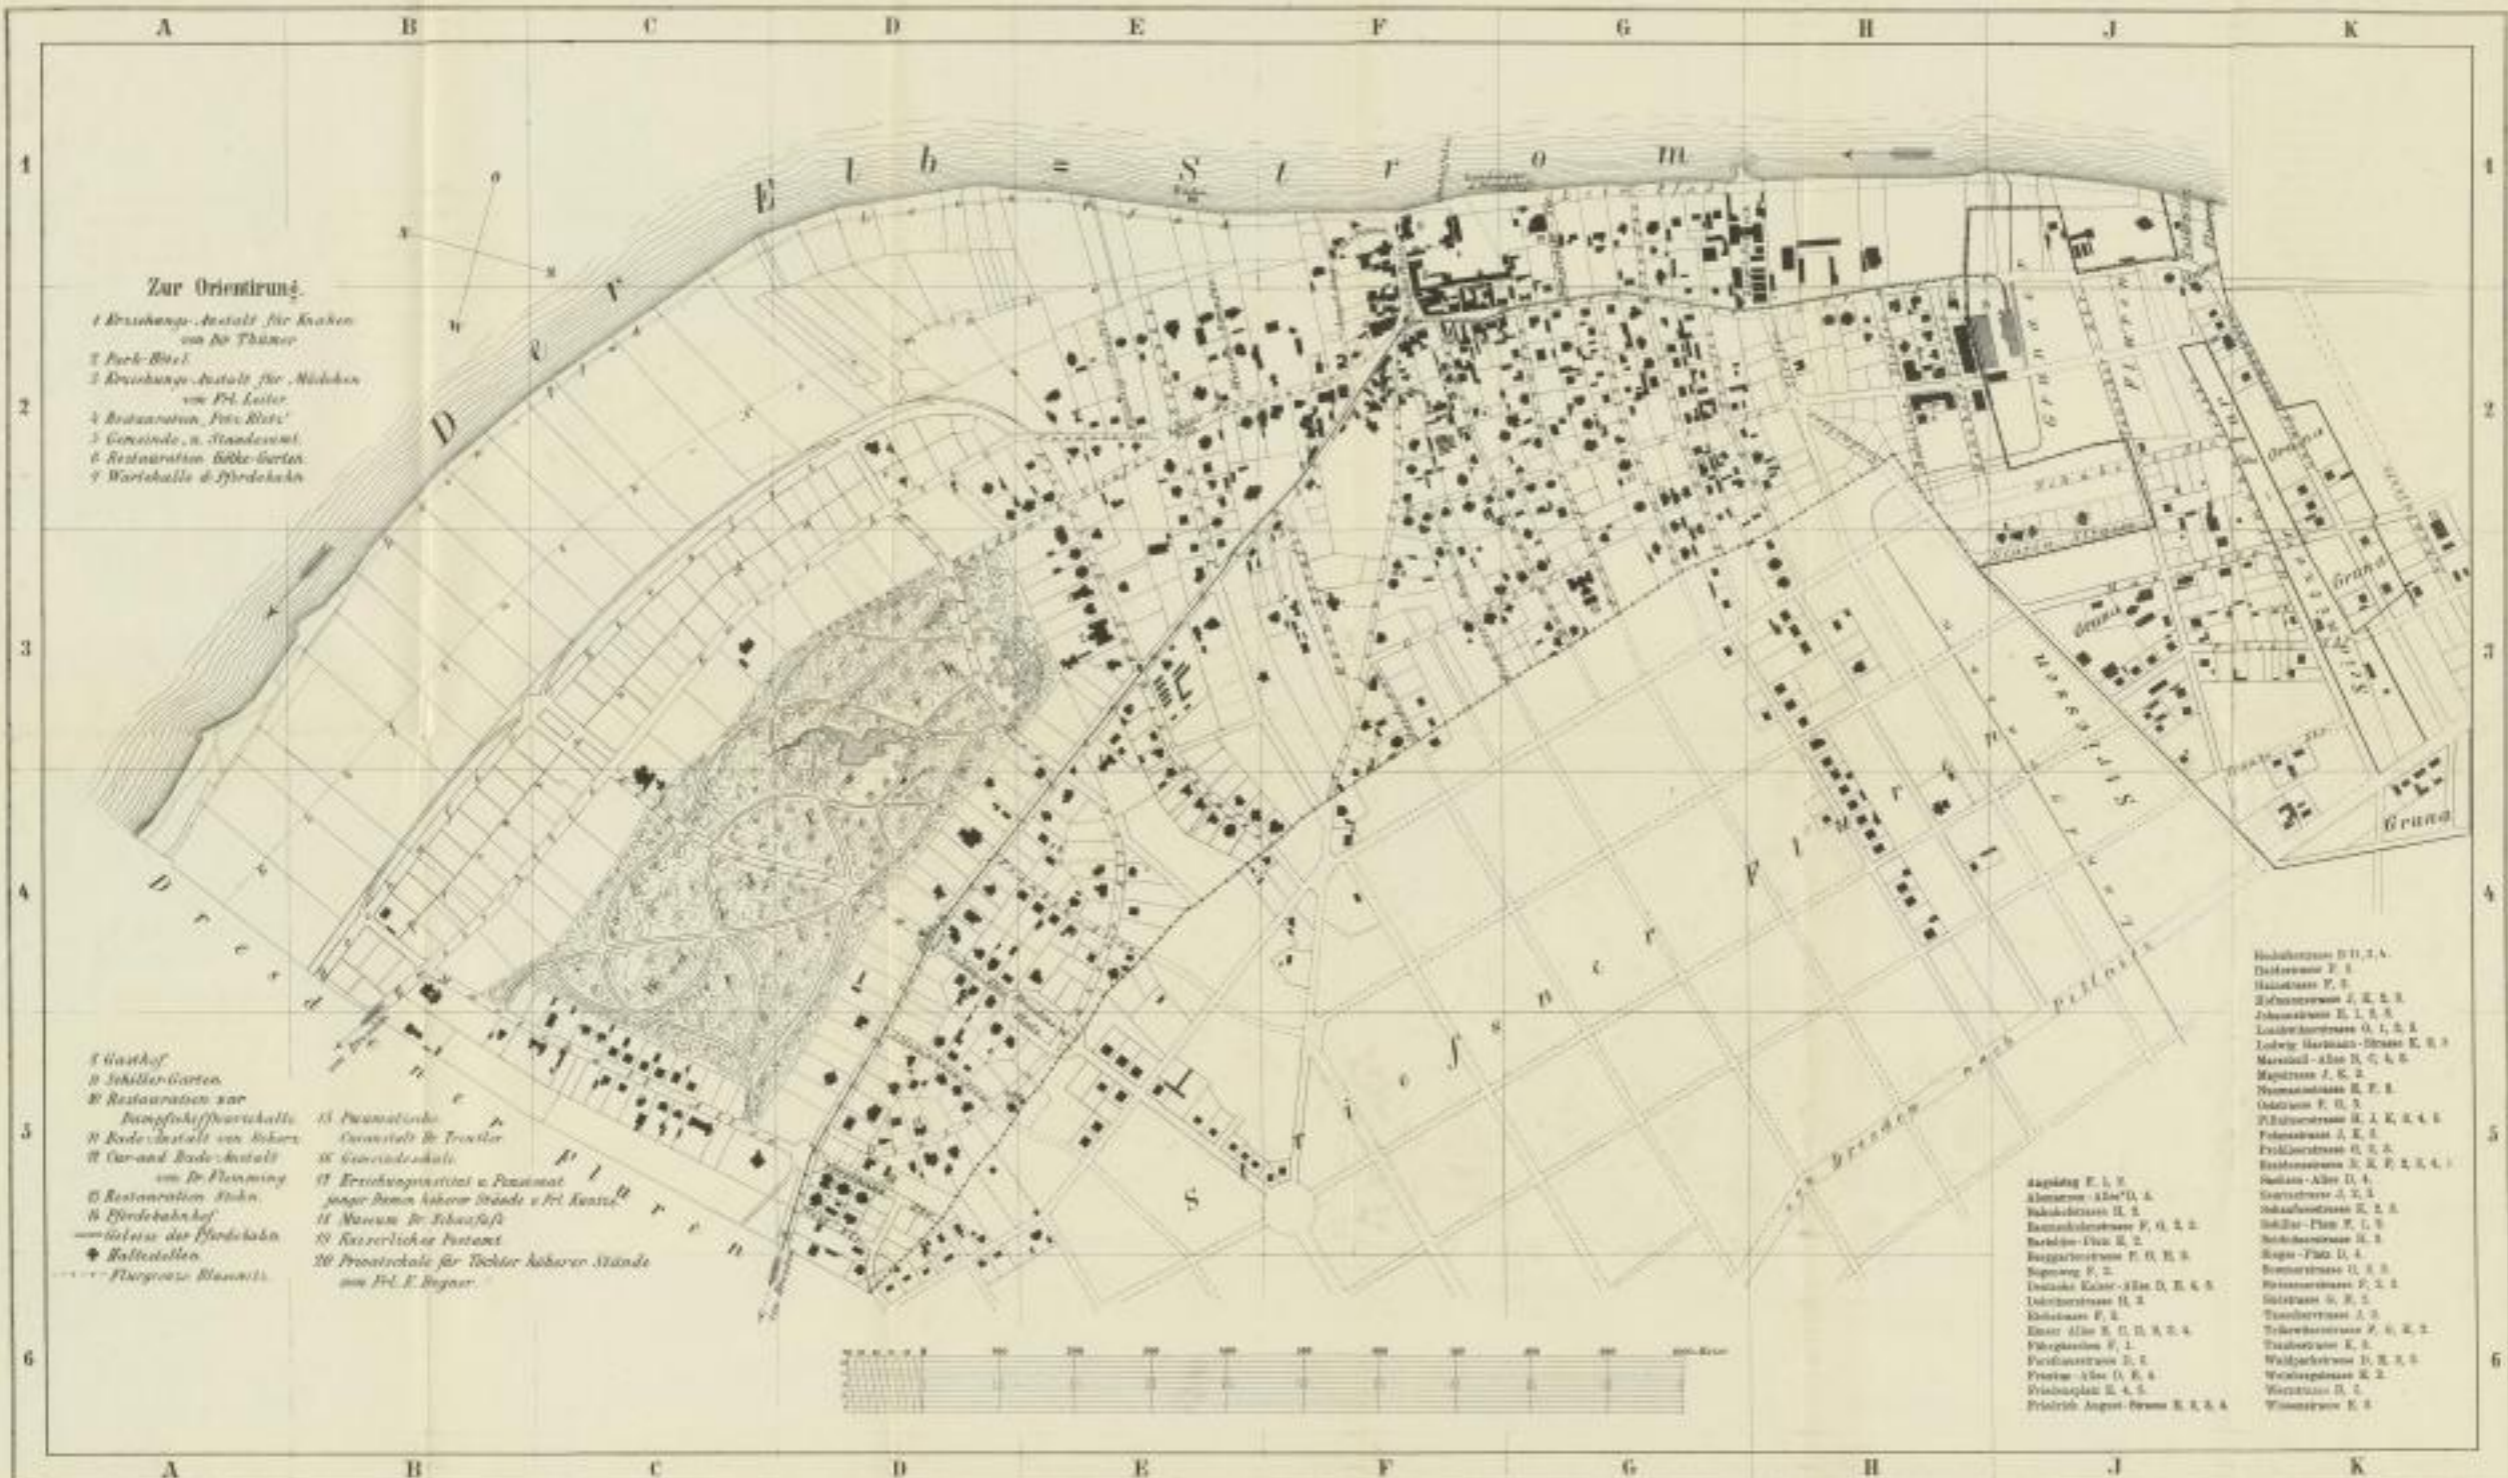

SITUATIONSPLAN VON BLASEWITZ.

Zur Orientierung.

- 1 Erziehungs-Anstalt für Knaben von Hr. Thüner
- 2 Fach-Büch.
- 3 Erziehungs-Anstalt für Mädchen von Hr. Loster
- 4 Restauration „Fitz-Büch.“
- 5 Gemeinde- u. Standesamt
- 6 Restauration „Büch.-Garten“
- 7 Wartehalle d. Elbebahn

- 1 Gasthof
- 2 Schiller-Garten
- 3 Restauration von
- 4 Biergasse
- 5 Bade-Anstalt von Jähren
- 6 Car- und Bade-Anstalt von Dr. Flemming
- 7 Restauration „Stahn“
- 8 Elbebahnhof
- 9 Station der Elbebahn
- 10 Haltestellen
- 11 Flurgasse (Blasewitz)

- 12 Pensionat
- 13 Pensionat
- 14 Pensionat
- 15 Pensionat
- 16 Pensionat
- 17 Pensionat
- 18 Pensionat
- 19 Pensionat
- 20 Pensionat

Lithographie, Druck und Verlag von C.C. Meißner & Sohn in Dresden

Residier 1886