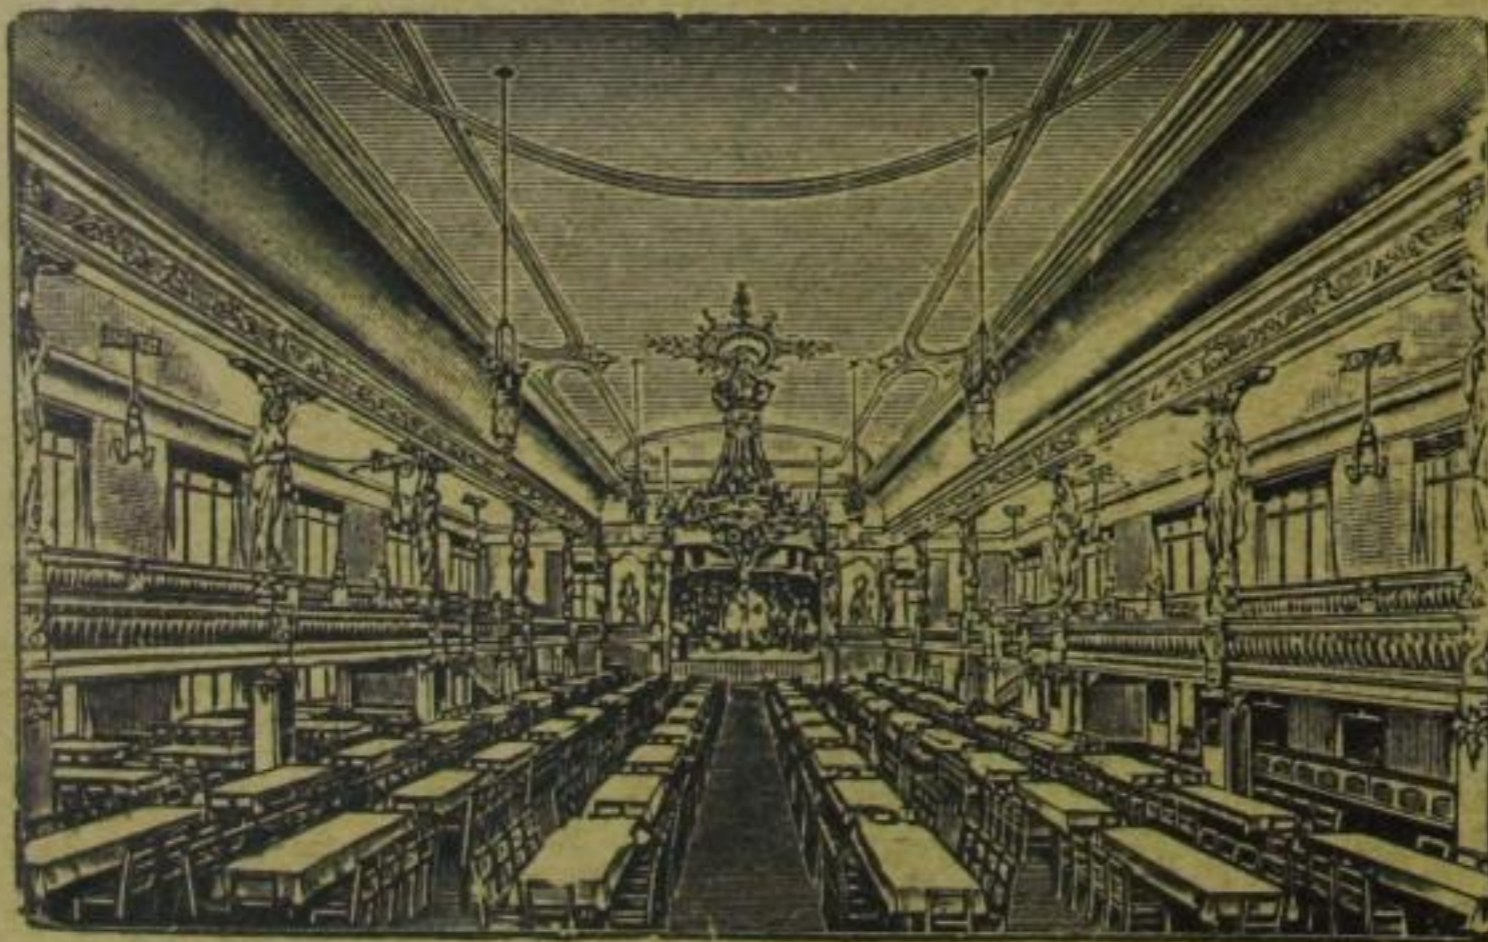

Abteilung III
 Bürobedarfsartikel, Allein-Vertretung der „TORPEDO“-Schnellschreibmaschine.

Zwickaus „Neue Welt“

Endstation d. Straßenbahn
 Großes Vergnügungs-Etablissement.

Jeden Sonntag
große Konzerte und feiner Ball.

Achtungsvoll Rich. Harzer
 Großer Terrassensaal, 3000 Personen fassend.

Weinrestaurant und Café

Am Schützenplatz Zwickau

Rheingold

Am Schützenplatz Zwickau

Telephon 1153

hält sich dem verehrl. Publikum bestens empfohlen.