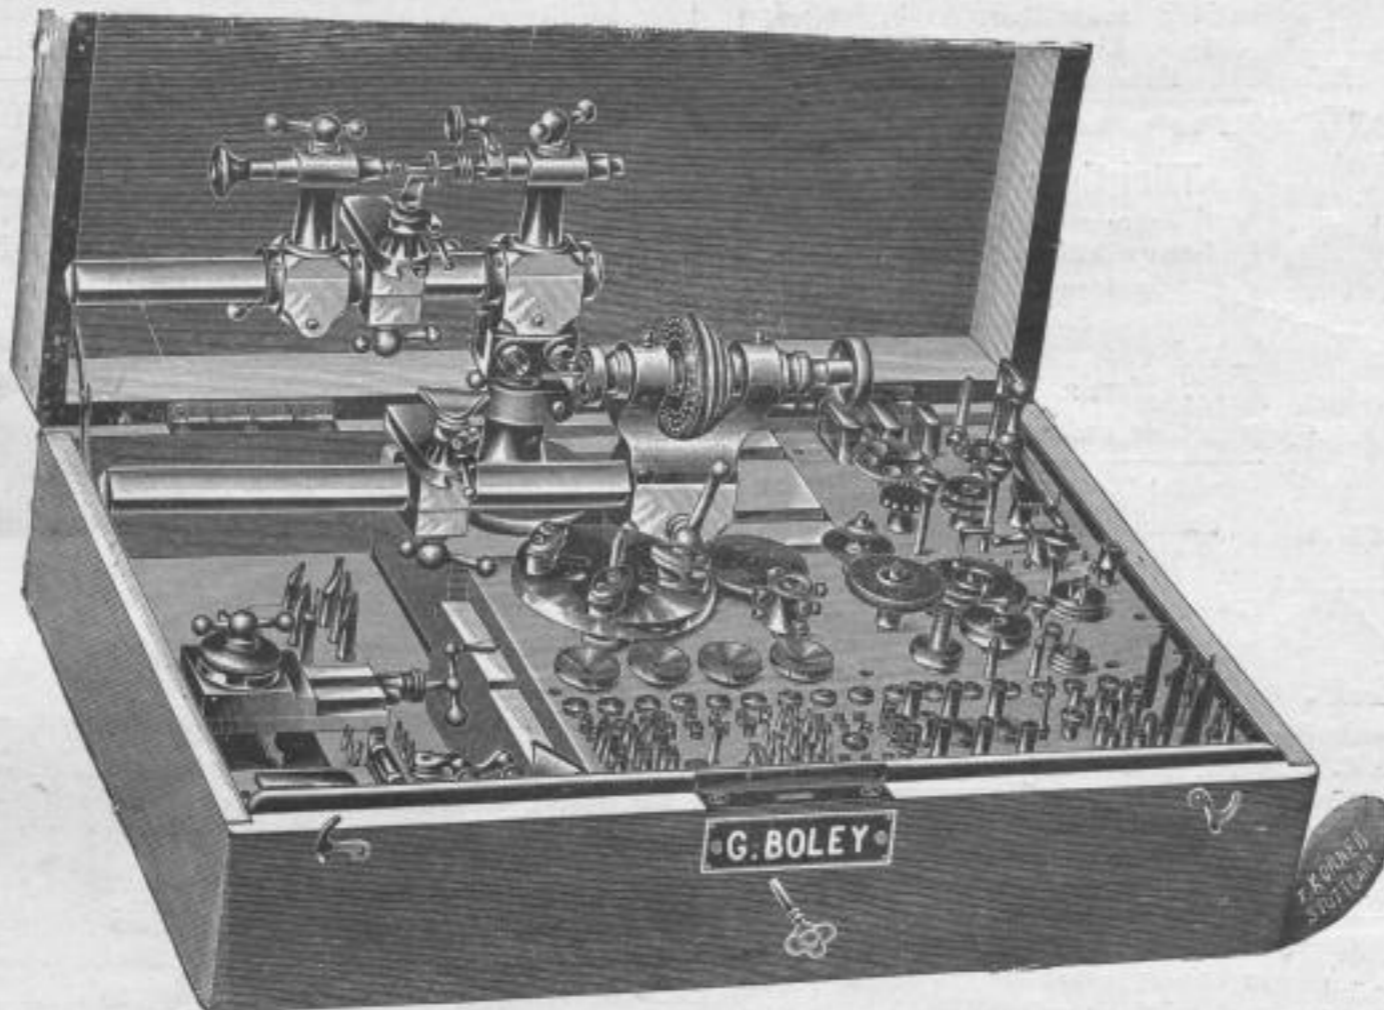

G. BOLEY, Fabrik von Werkzeugen u. Maschinen für Uhrmacher, Esslingen a. N. (Württemberg)

fabrizirt

(36a)

Grösstes
Etablissement
der Branche!

160 Arbeiter.

Gegründet 1870.

Viele höchste
Auszeichnungen.

Der Patent-Drehstuhl
hat runde Stange mit
prismatischen Führungs-
flächen, wodurch eine
seitliche Abweichung der
Spitzen vollständig aus-
geschlossen ist.

Grösstes
Etablissement
der Branche!

160 Arbeiter.

Gegründet 1870.

Goldene
Staats-Medailen.

Die Reitstöcke sind
12 mm gegen den Arbeiter
vorgebaut, so dass man
die feinsten Arbeiten
ohne excentrische Spitzen
bequem ausführen kann.
Länge 215, 260 und
305 mm.
Spitzenhöhe 42 mm.