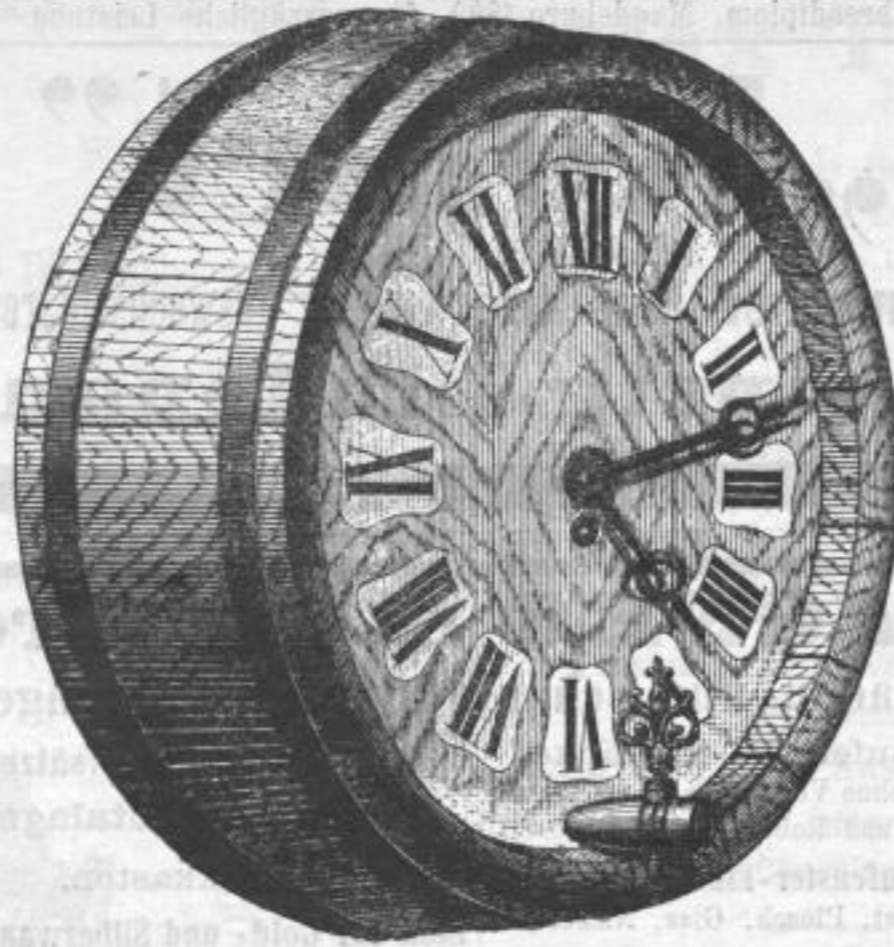

Panzerketten mit Verlauf, vernickelt, mit Federring 1,65, stärker 1,90, sehr stark mit Jokey H. 1,80, stärker 2,—, sehr stark	2,10
Nickelpanzer mit Verlauf mit Federring 2,40, stärker 2,80, sehr stark mit Jokey H. 2,50, stärker 3,20, sehr stark	2,30
Federkarabiner, vernickelt	0,45
bessere Sorte, vernickelt, vergoldet oder versilbert	0,60
Ia. Qual., flache, Nickel od. Weissmetall	1,40
Federlinge und Jokey-Haken, Nickel	0,70
Bügel, Neusilber gefräst	0,25
geböhrt	0,30
mit Schraube	0,40
oval La. XV.	0,50
vergoldet, jede Sorte mehr	0,10
Silber 0,800 für 16—17"	3,20
0,800 für 18—19"	4,—
echt Silber, galloniert, 16—17"	5,50
18—19"	6,50
Zeiger, verschiedene Muster, IIa. Qual., rot oder gelb	0,20
Zeiger, verschiedene Muster, Ia. Qual., rot oder gelb	0,30
Zeiger, gotische Formen, rot oder gelb	0,55
Schutzgehäuse, Neusilber, vernickelt, mit grosser Celluloidplatte	2,60
Celluloidgehäuse, Ia 2,25, IIa 1,65, IIIa	1,20
Cylinder und Cylinderräder, Ia Qual.	1,45
supf. Qual.	1,90
Cylinder, fertige, mit Zapfen	2,80
Cylinderräder mit Trieb, fertig	3,80
Cylinderzapfen, fertig, per 1/2 Nr.	1,90
Steinlöcher, gute Qu., Nr. 12—15 ass.	6,—
supf. bis Nr. 15	8,75
Nr. 16—38	1,—
Rubin, supf. Qu., bis Nr. 15	1,50
Decksteine, gewöhnliche	0,75
Ia Qual.	1,10
abgedrehte, beste	1,70
Flachgläser V. T. F., Ia Qual.	3,30
Patentgläser	6,—
Schliessenringe, Nr. 1 Mk. 1,15, Nr. 2 1,25	0,15
Schliessenröhren polka	0,90
gehärtet	1,20
broquette, beste	1,50
Cylinderfedern, IIa. Qual.	11,50
Ia	15,75
supf.	17,75
Spiralfedern, Nr. 7—30	0,55
Federn für Baby-Gehwerke	1,90
Wecker	1,—
Schrauben, fertig gehärtet u. poliert	Gross
für Cyl.-Coqu.-Hütchen	1,45
für Brück. Pflr., Zifferbl. flach	1,65
für Gehäuse, Zuckerhut, Bügelanzug	1,90
Reelle und sofortige Bedienung. Versand nur per Nachnahme oder Referenzen.	

Conr. Schertl, Auerbaeb, Oberpf.

Zimmeruhren aller Art:
Freischwinger, Regulator,
Wanduhren, Standuhren und Wecker
empfiehlt billigst (581)
O. Martin, Leipzig, Nicolaistr. 16.

Rudolf Haas & Sohn,
Karlsruhe (Baden). (5)