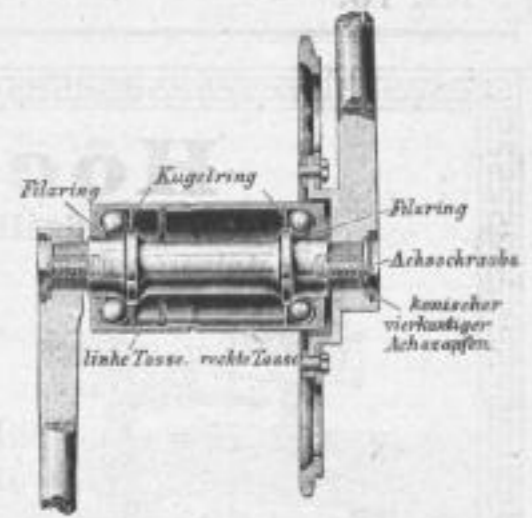

Das CORONA-Rad

Patent-Kapsel-Getriebe Nr. 100596

ist als das **beste** anerkannt.

CORONA, Fahrradwerke und Metallindustrie, A.-G., **Brandenburg a. H.**

Polyphon-Musikwerke.

Anerkannt vorzügliches Fabrikat. Vielfach prämiert, zuletzt