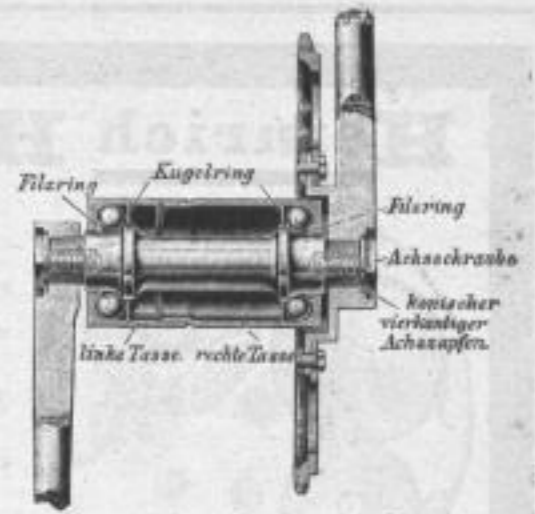

Das CORONA-Rad

Patent-Kapsel-Getriebe Nr. 100596

ist als das **beste** anerkannt.

CORONA, Fahrradwerke und Metallindustrie, A.-G., Brandenburg a. H.

Lassen Sie sich **Musterständer** franko zur **Ansicht** senden