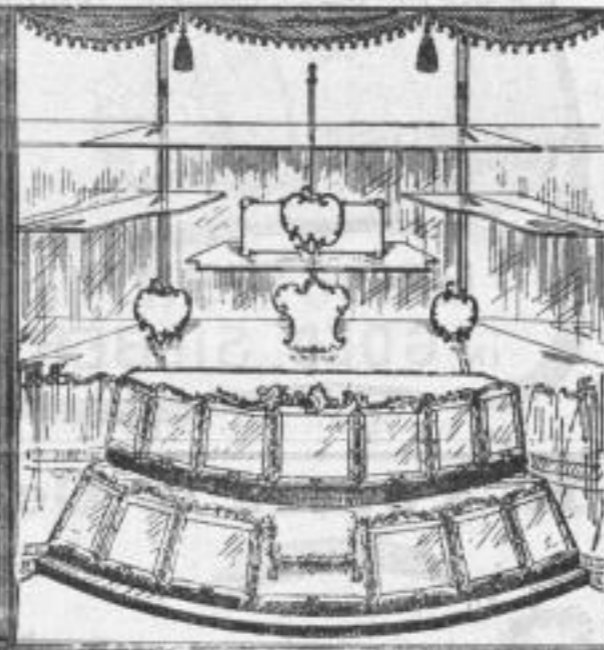

Specialfabrik für Complete
Schaufenster Einrichtungen
Etalagen, Ladentafelaufsätze
für Uhrmacher & Juweliere.

Crystallglasplatten,
Crystallspiegel, Metall =
Schaufenstergestelle für
alle Branchen.

Luftdicht schliessende Waarenschoner-Einrichtung.
D. R. - G. - M. Nr. 105658. (96)