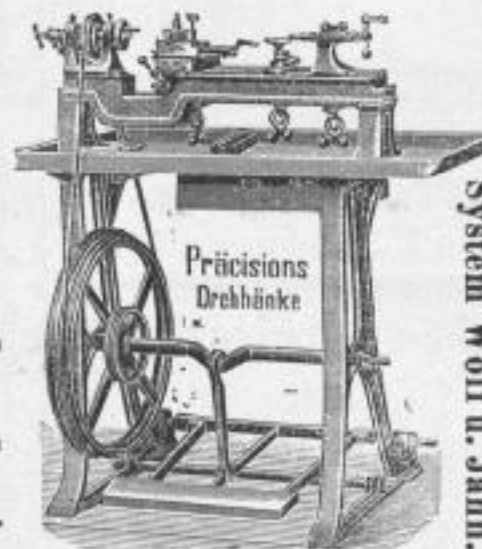

System Wolf u. Jahn.

Ueber 25 000 unserer Drehstühle und diverse Maschinen geliefert.

„Komet“-Musikwerke Leipzig-Lindenau.

Hochelegante Ausstattung. **Neuheiten.** Unerreichte Klangfülle. (93)
Anerkannt vorzügliches Fabrikat. **Anerkannt vorzügliches Fabrikat.**
Konzert-Automaten (doppelscheibig), 326 Töne. **Automaten mit Glockenspiel.** **Schatullen.**

J. & G. Gottschalck,

Salomonstr. 14, Leipzig, Telephon 723.
Gegründet 1876. (40)

Abtheilung A:
Etuis, Etalagen,
Besteckkasten.

Abtheilung B:
Moderne Laden- und
Schaufenster-Einrichtungen.

Hauße & Bornand, Berlin S., Annenstrasse 50,
aus St. Croix (Schweiz),