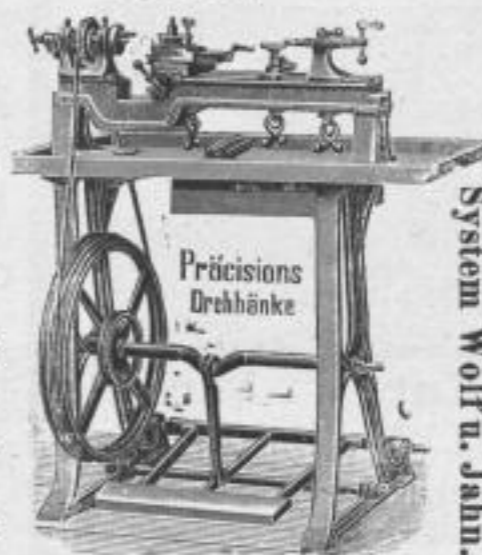

Höchste Auszeichnungen:

Goldene Medaille
 Antwerpen 1894,

Staats-Medaillen
 Mainz 1896, München 1898,

Goldene Medaille
 Paris 1895.

Neue illustrierte
 Kataloge
 gratis!

**Wolf, Jahn & Co.'s
 Drehstühle „Victoria“**

Präzisions-Drehbänke und sonstige Werkzeuge
 werden von allen Fachleuten anerkannt als

die vollkommensten und zuverlässigsten.

Zu beziehen durch alle besseren Fournituren- und Werkzeug-Handlungen.
 Unsere sämtlichen Fabrikate sind gestempelt „Wolf, Jahn & Co., Frankfurt a. M.“
 Man lasse sich nicht durch unlaute Anpreisungen
 zum Ankauf minderwerthiger Nachahmungen verleiten.