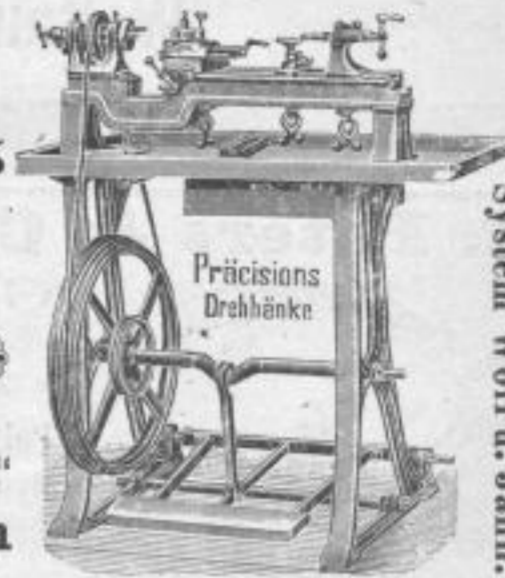

System Wolf u. Jahn.

Ueber 25 000 unserer Drehstühle und diverse Maschinen geliefert.