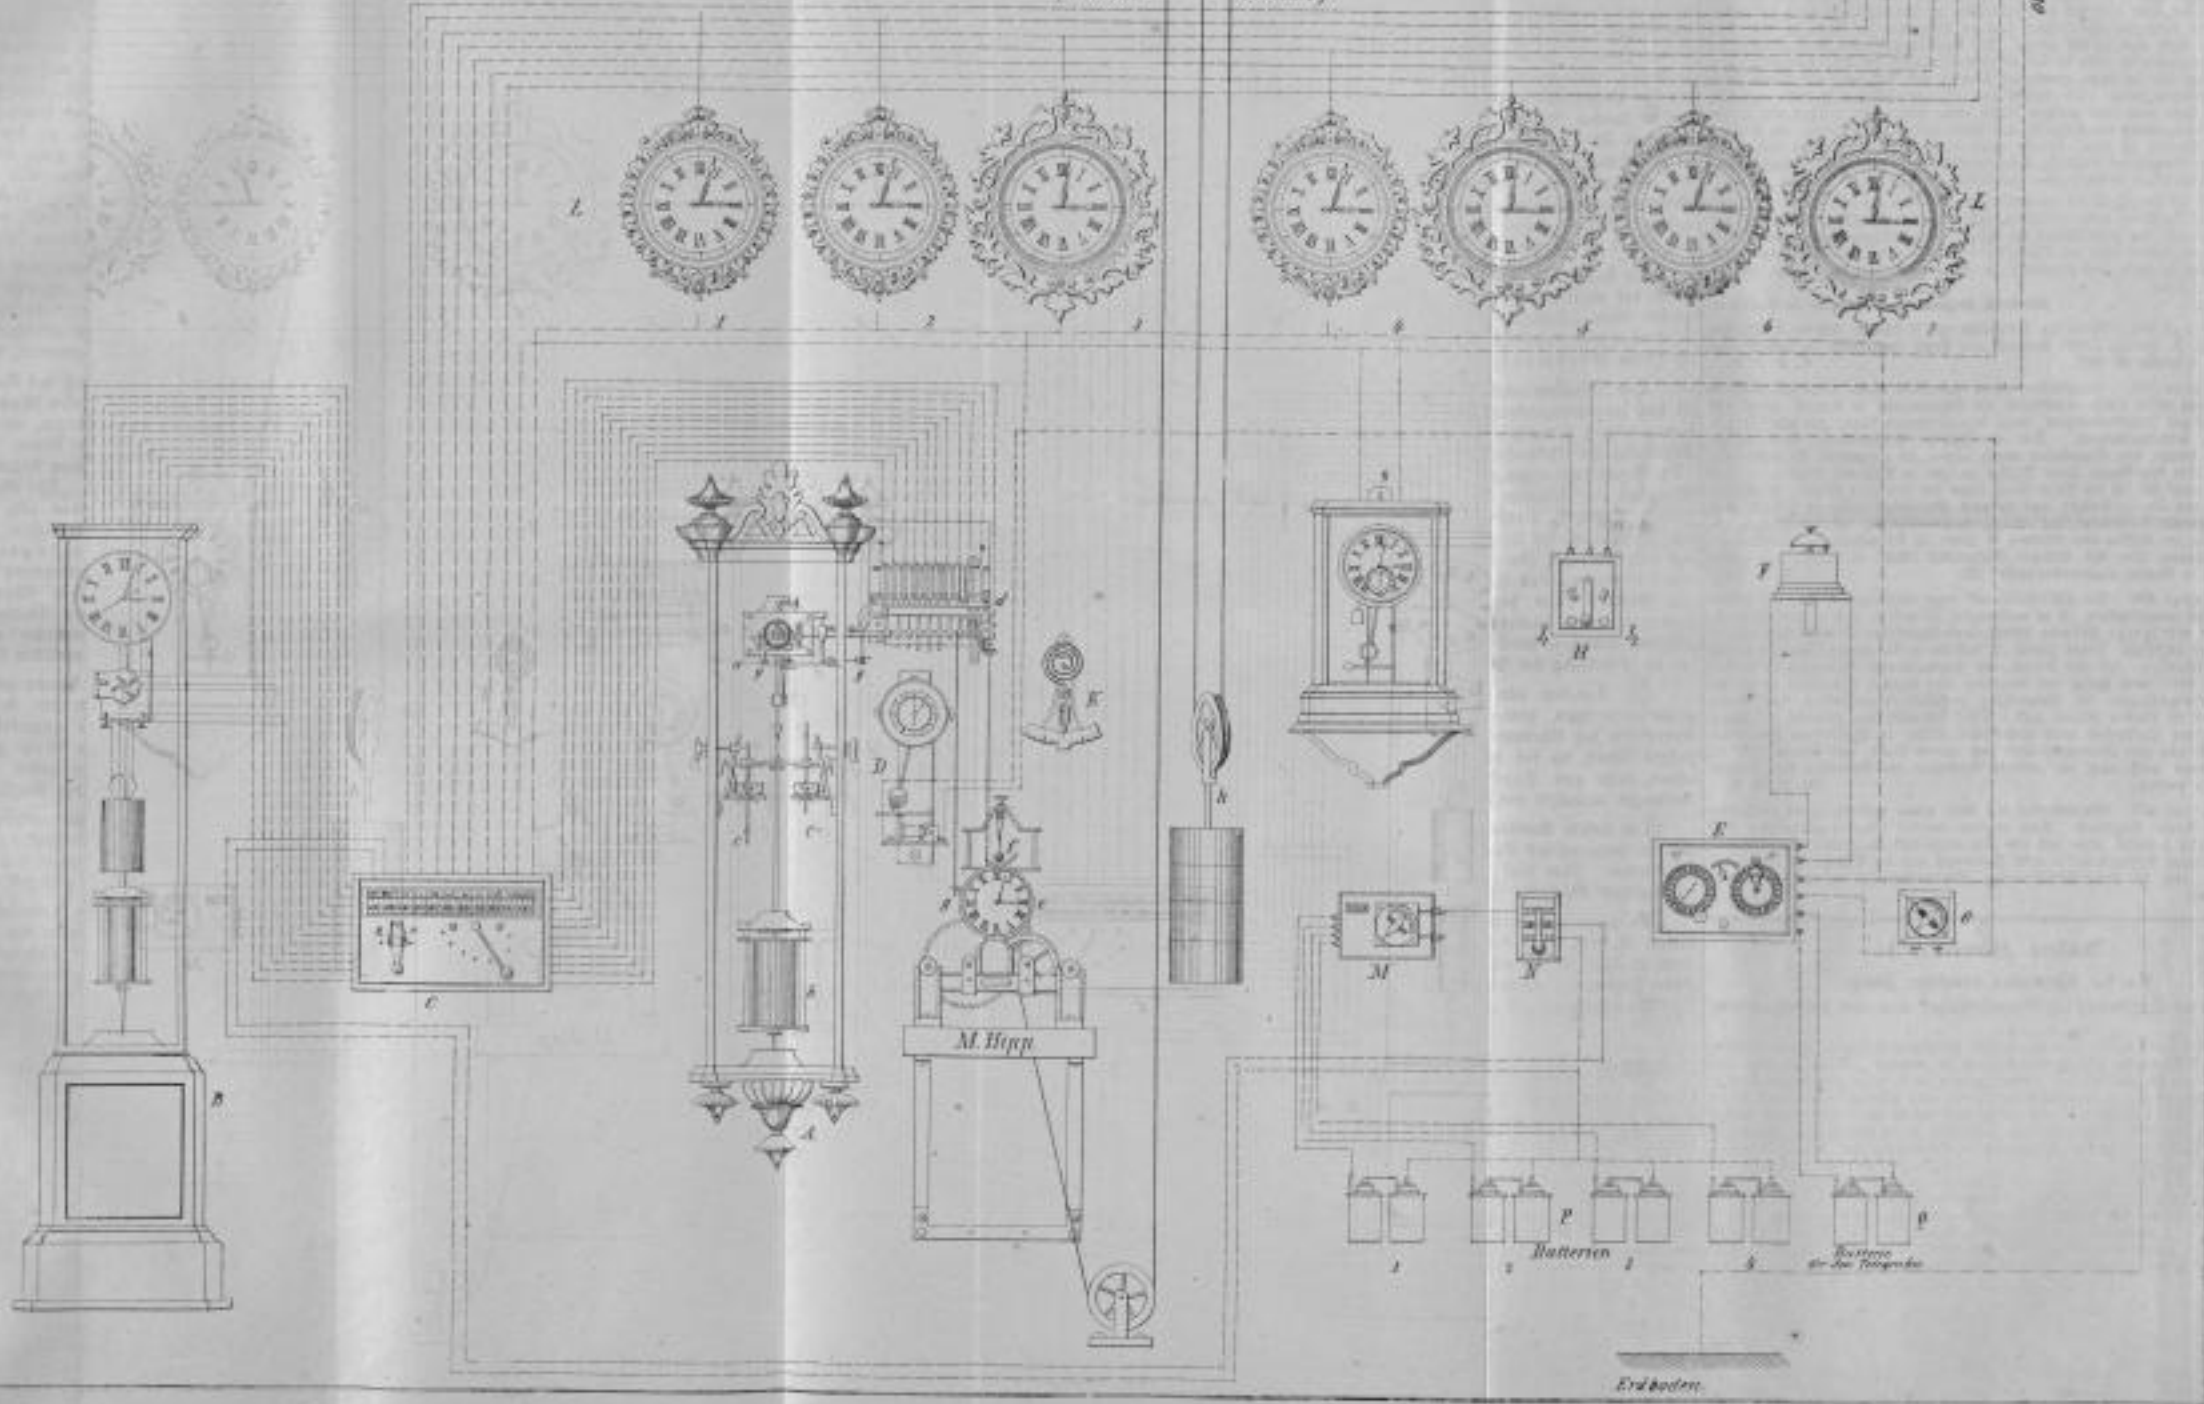

DER ASTROLOG
GENEVE

ELECTRISCHE LEITUNG
IN DER STADT
(Central-Station)

DER ASTRONOMISCHEN ZEIT
GENEVE (SCHWEIZ)
(Station)

- 1. Linie
- 2. Linie
- 3. Linie
- 4. Linie
- 5. Linie
- 6. Linie
- 7. Linie
- 8. Linie