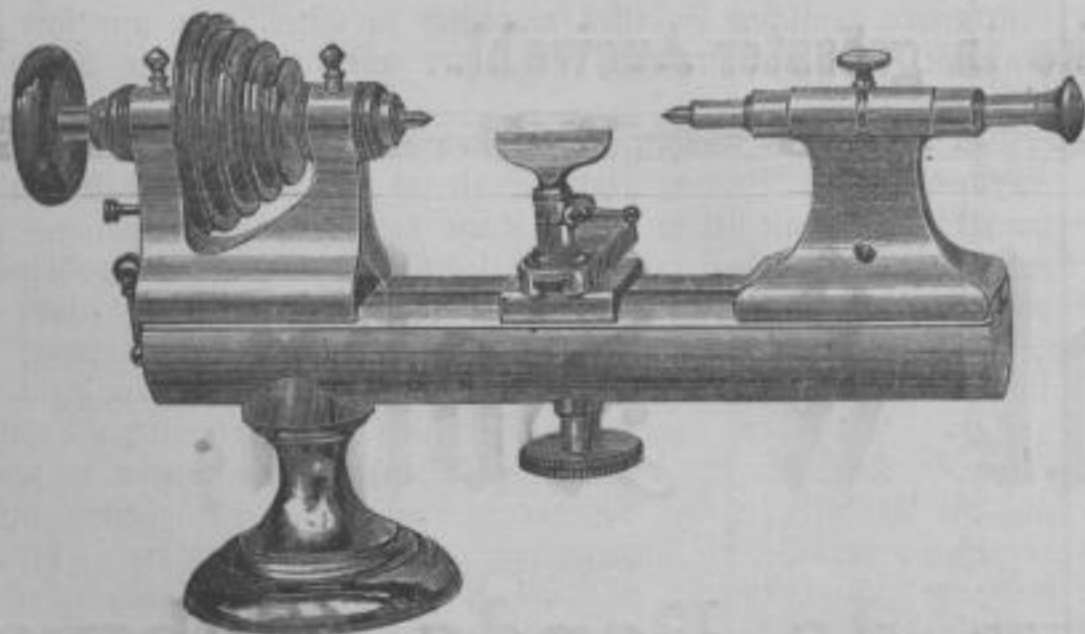

Preis-Courant

welcher auf Verlangen gern zu Diensten steht.

Hochachtungsvoll

Grosjean-Frères,

Uhrenfabrikanten aus **Chaux de fonds (Schweiz)**
und **Berlin SW., Kommandantenstr. 89.**

Wächter-
Controle-
uhren
mit pat.
Sicherheitsklob.
— Solide Agenten gesucht. —
Circulare durch 141
Theod. Hahn, Stuttgart.

Hohe Uhrenwerte, Ebauches
und Finisages, Cylinder und An-
ker, in Messing und Nickel, guter
Qualität bei **G. Schmid, Uhren-**
fourniturenhdlg., Stuttgart.

186 Ernst Cullmann
früher in Firma **Phil. Cullmann**
Bijouteriewaaren-Fabrikant
in **Dar** bei Oberstein a. d. Nahe
empfiehlt als Specialität:
Vergoldete: Uhrketten, Feder-
u. Schrauben-Carabiner, Uhr-
haken, Jockeyhaken, Uhr-
schlüssel, Breloques, Schlüssel-
ketten und Sprengringe.

Halte meine als vorzüglich an-
erkannten Ochsenschuhle bestens
empfohlen, dieselben halten sich
weder grünend noch bildend, Jahre
lang in der Uhr unverändert u.
leisten hierfür Garantie, indem
ich nicht convenirende, selbst an-
gebrochene Flaschen zum berech-
neten Preise zurück nehme.

Preisourante und Atteste gratis
und franco. **Herm. Röblius,**
(133) **Hannover.**

Patentbureau **F. C. Glaser.**
Berlin SW., Lindenstraße 92.
Nachsuhung v. Patenten im In-
u. Auslande. Ausarbeitung u. Ber-
werthung von Erfindungen 137
Hochachtungsvoll **F. C. Glaser.**

Die Drehbank- & Uhrmacher-Werkzeugfabrik
von

J. G. Weiker Söhne
in **St. Georgen (Baden)**

fabricirt alle Arten Drehbänke, Fräsbänke, Bohrbänke für Näh- & Strickmaschinen-
fabriken, Telegraphenwerkstätten, Mechaniker, Holz- & Bein-Drehsler, Dilletanten,
Groß- & Klein-Uhrmacher u. Lager von Raderschneidmaschinen, Arondir-
maschinen, Planteur, Hohltriebbohrmaschinen, Eingreifzirkel, sowie sämtliche
Werkzeuge für Uhrmacher. Amerikanische Drehbänke, Burinfix. Selbstcentrirende
Klemmfutter und Spiralbohrer.

Niederlage unserer Fabrikate bei Herren **Ludwig & Fries in Frankfurt a/M.**

G. W. Wolff

Mühlhausen iTh.

Fabrikation

413

von **Regulateur-Gehäusen, poliert und antik ge-**
schnitzt. Preisourante stehen zu Diensten.

B. STERN. JULIUS BING Nachf.

(287) **FRANKFURT A/M.**

Zeil 31.

Uhren-Handlung En gros.

Taschenuhren. Pendules & Regulateurs.
Specialitäten in Remontoirs. Wand-, Reise- u. Weckeruhren
Grosses Lager in **Glasglocken** für Pendules.

Ernst Pattke

Uhr- und Gehäusemacher in Pegau

empfiehlt sich zur Anfertigung von Taschenuhrgehäusen
und allen vorkommenden Reparaturen; ferner zum Ein-
drehen von Balancewellen, Cylinder, Triebe, Steinfassen
u. s. w., Repassagen cartonweise in kürzester Zeit.

Herausgeber **Emil Schneider, Uhrmacher, Raumburg a/S.** — Druck von **Rauhwach & Co. Raumburg a/S.** — Verantwortlich **Emil Schneider.**
Commissions-Berlag von **Albin Schirmer, Buchhandlung in Raumburg a/S.** — Hauptagentur für die Schweiz: **Egger-Honegger & Cie. in Zürich.** — Für
De erreich: **E. Daberlow's Buchhandlung Wien VII. Kaiserstraße 37.** — Für Amerika: **Wm. Mühsam, Baltimore Md. 316 W. Pratt St. O. W. F.**
Bürger, St. Louis Mo. Corner 5th and Olive St.